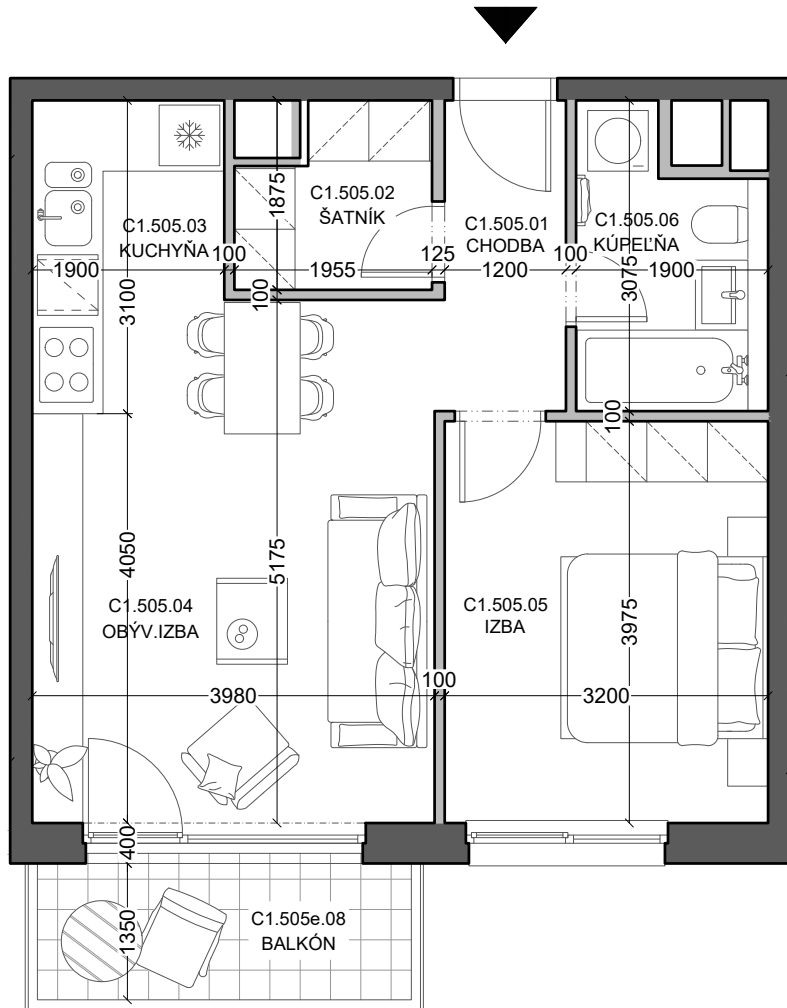

Byt
Flat

C1.505

Počet izieb
Rooms

2+kk

Podlažie
Floor

5

C1.505.1	Chodba Hall	4,04 m ²
C1.505.2	Šatník Closet	3,24 m ²
C1.505.3	Kuchyňa Kitchen	8,13 m ²
C1.505.04	Obývacia izba Living room	16,55 m ²
C1.505.05	Izba Room	12,72 m ²
C1.505.06	Kúpeľňa Bathroom	5,00 m ²

**Plocha interiéru
Interior area** 49,68 m²

C1.505e.8 **Balkón
Balcony** 5,00 m²

**Celková plocha
Total area** 54,68 m²

Byt
Flat

C1.505

Počet izieb
Rooms

2+kk

Podlažie
Floor

5

C1.505.1	Chodba Hall	4,04 m ²
C1.505.2	Šatník Closet	3,24 m ²
C1.505.3	Kuchyňa Kitchen	8,13 m ²
C1.505.04	Obývacia izba Living room	16,55 m ²
C1.505.05	Izba Room	12,72 m ²
C1.505.06	Kúpeľňa Bathroom	5,00 m ²

Plocha interiéru
Interior area **49,68 m²**

C1.505e.8 **Balkón**
Balcony **5,00 m²**

Celková plocha
Total area **54,68 m²**