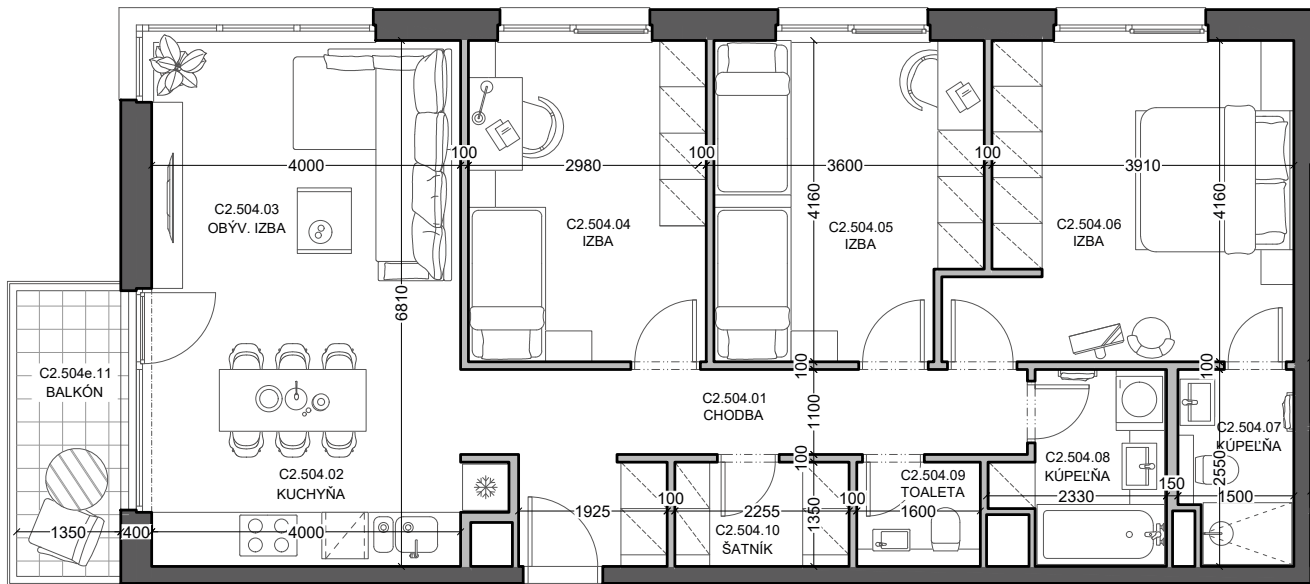

Byt  
Flat

**C2.504**

Počet izieb  
Rooms

**4+kk**

Podlažie  
Floor

**5**

C2.504.1	Chodba Hall	11,25 m <sup>2</sup>
C2.504.2	Kuchyná Kitchen	11,15 m <sup>2</sup>
C2.504.3	Obývacia izba Living room	17,17 m <sup>2</sup>
C2.504.04	Izba Room	12,81 m <sup>2</sup>
C2.504.05	Izba Room	13,78 m <sup>2</sup>
C2.504.06	Izba Room	16,92 m <sup>2</sup>
C2.504.07	Kúpeľňa Bathroom	3,65 m <sup>2</sup>
C2.504.08	Kúpeľňa Bathroom	4,70 m <sup>2</sup>
C2.504.09	WC Toilet	2,16 m <sup>2</sup>
C2.504.10	Šatník Closet	3,04 m <sup>2</sup>

**Plocha interiéru**  
Interior area **96,63 m<sup>2</sup>**

C2.504e.11 **Balkón**  
Balcony **5,00 m<sup>2</sup>**

**Celková plocha**  
Total area **101,63 m<sup>2</sup>**

Byt  
Flat

**C2.504**

Počet izieb  
Rooms

**4+kk**

Podlažie  
Floor

**5**

C2.504.1	Chodba Hall	11,25 m <sup>2</sup>
C2.504.2	Kuchyňa Kitchen	11,15 m <sup>2</sup>
C2.504.3	Obývacia izba Living room	17,17 m <sup>2</sup>
C2.504.04	Izba Room	12,81 m <sup>2</sup>
C2.504.05	Izba Room	13,78 m <sup>2</sup>
C2.504.06	Izba Room	16,92 m <sup>2</sup>
C2.504.07	Kúpeľňa Bathroom	3,65 m <sup>2</sup>
C2.504.08	Kúpeľňa Bathroom	4,70 m <sup>2</sup>
C2.504.09	WC Toilet	2,16 m <sup>2</sup>
C2.504.10	Šatník Closet	3,04 m <sup>2</sup>

**Plocha interiéru**  
Interior area **96,63 m<sup>2</sup>**

C2.504e.11 **Balkón**  
Balcony **5,00 m<sup>2</sup>**

**Celková plocha**  
Total area **101,63 m<sup>2</sup>**