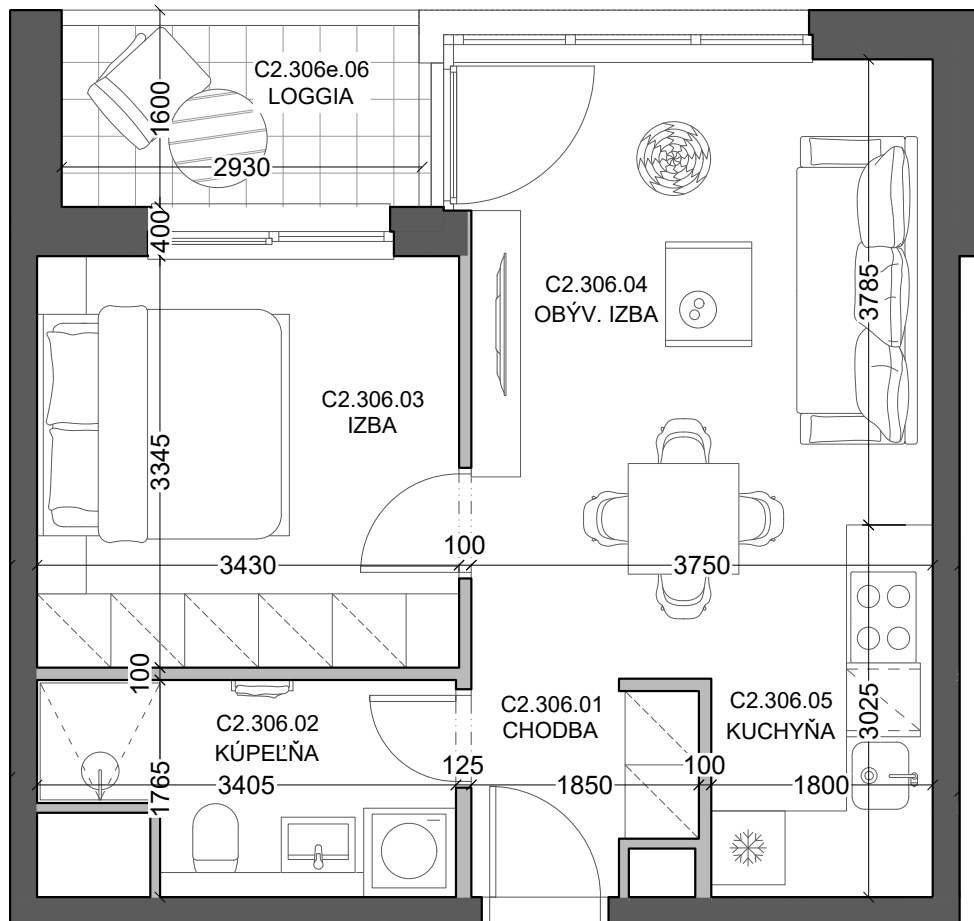

Byt
Flat

C2.306

Počet izieb
Rooms

2+kk

Podlažie
Floor

3

C2.306.1	Chodba Hall	3,00 m ²
C2.306.2	Kúpeľňa Bathroom	5,24 m ²
C2.306.3	Izba Room	11,47 m ²
C2.306.04	Obývacia izba Living room	16,89 m ²
C2.306.05	Kuchyňa Kitchen	5,44 m ²

Plocha interiéru
Interior area **42,04 m²**

C2.306e.6 Loggia
Loggia **4,28 m²**

Celková plocha
Total area **46,32 m²**

Developer
Lucron Group, a. s.
STEINERKA Business Center
Legionárska 10
811 07 Bratislava

Predaj/Sales
+421 904 751 717
predaj@nesto.sk
www.nesto.sk

Byt
Flat

C2.306

Počet izieb
Rooms

2+kk

Podlažie
Floor

3

C2.306.1	Chodba Hall	3,00 m ²
C2.306.2	Kúpeľňa Bathroom	5,24 m ²
C2.306.3	Izba Room	11,47 m ²
C2.306.04	Obývacia izba Living room	16,89 m ²
C2.306.05	Kuchyňa Kitchen	5,44 m ²