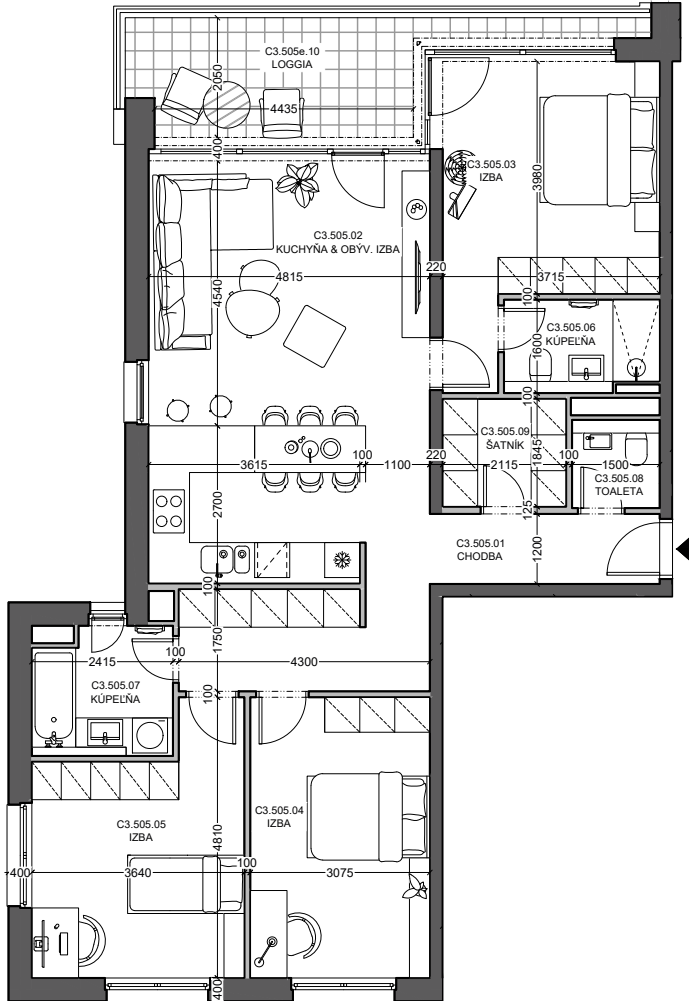

Byt  
Flat

**C3.505**

Počet izieb  
Rooms

**4+kk**

Podlažie  
Floor

**5**

C3.505.01	<b>Chodba</b> Hall	13,99 m <sup>2</sup>
C3.505.02	<b>Kuchyňa a obývacia izba</b> Kitchen & Living room	34,24 m <sup>2</sup>
C3.505.03	<b>Spálňa</b> Bed room	17,18 m <sup>2</sup>
C3.505.04	<b>Izba</b> Room	14,79 m <sup>2</sup>
C3.505.05	<b>Izba</b> Room	14,73 m <sup>2</sup>
C3.505.06	<b>Kúpeľňa s WC</b> Bathroom & Toilet	4,10 m <sup>2</sup>
C3.505.07	<b>Kúpeľňa</b> Bathroom	5,08 m <sup>2</sup>
C3.505.08	<b>WC</b> Toilet	2,26 m <sup>2</sup>
C3.505.09	<b>Šatník</b> Closet	3,90 m <sup>2</sup>

**Plocha interiéru**  
Interior area

**110,27 m<sup>2</sup>**

C3.505e.11 **Loggia**  
Loggia

15,24 m<sup>2</sup>

**Celková plocha**  
Total area

**125,51 m<sup>2</sup>**

Byt  
Flat

**C3.505**

Počet izieb  
Rooms

**4+kk**

Podlažie  
Floor

**5**

C3.505.01	<b>Chodba</b> Hall	13,99 m <sup>2</sup>
C3.505.02	<b>Kuchynka a obyvacia izba</b> Kitchen & Living room	34,24 m <sup>2</sup>
C3.505.03	<b>Spalnia</b> Bed room	17,18 m <sup>2</sup>
C3.505.04	<b>Izba</b> Room	14,79 m <sup>2</sup>
C3.505.05	<b>Izba</b> Room	14,73 m <sup>2</sup>
C3.505.06	<b>Kupaľna s WC</b> Bathroom & Toilet	4,10 m <sup>2</sup>
C3.505.07	<b>Kupaľna</b> Bathroom	5,08 m <sup>2</sup>
C3.505.08	<b>WC</b> Toilet	2,26 m <sup>2</sup>
C3.505.09	<b>Šatník</b> Closet	3,90 m <sup>2</sup>

**Plocha interiéru**  
Interior area

110,27 m<sup>2</sup>

C3.505e.11 **Loggia**  
Loggia

15,24 m<sup>2</sup>

**Celková plocha**  
Total area

125,51 m<sup>2</sup>