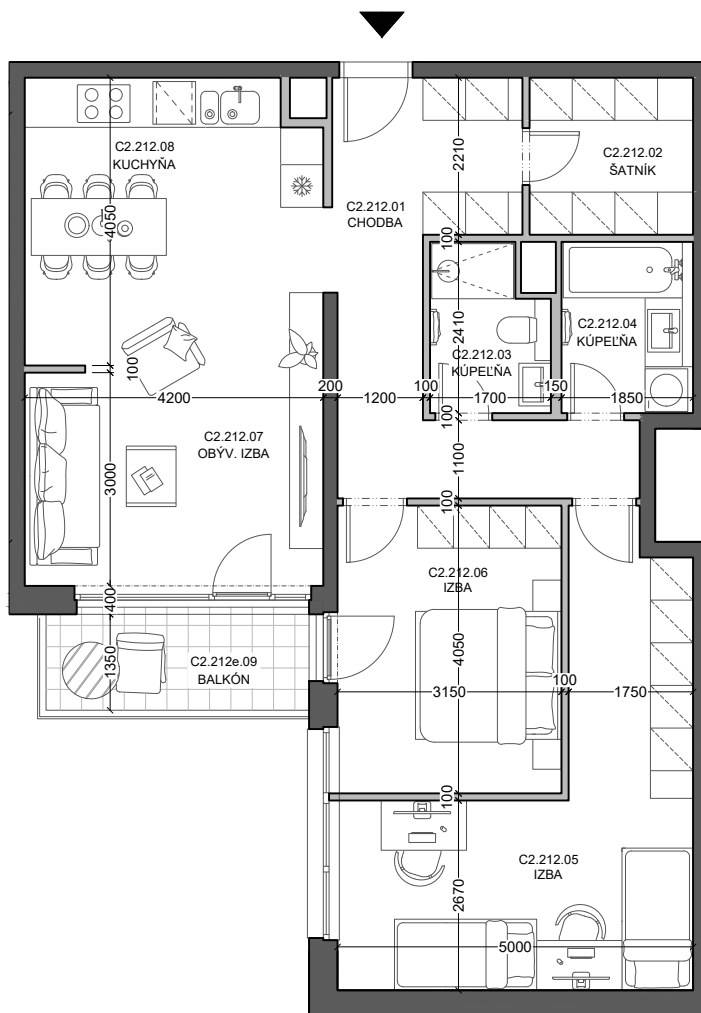

Byt
Flat

C2.212

Počet izieb
Rooms

3+kk

Podlažie
Floor

2

C2.212.1	Chodba Hall	14,30 m ²
C2.212.2	Šatník Closet	5,08 m ²
C2.212.3	WC Toilet	3,70 m ²
C2.212.04	Kúpeľňa Bathroom	4,46 m ²
C2.212.05	Izba Room	20,07 m ²
C2.212.06	Izba Room	12,88 m ²
C2.212.07	Obývacia izba Living room	13,33 m ²
C2.212.08	Kuchyňa Kitchen	16,59 m ²

Plocha interiéru
Interior area **90,41 m²**

C2.212e.9 **Balkón**
Balcony **5,00 m²**

Celková plocha
Total area **95,41 m²**

Byt
Flat

C2.212

Počet izieb
Rooms

3+kk

Podlažie
Floor

2

C2.212.1	Chodba Hall	14,30 m ²
C2.212.2	Šatník Closet	5,08 m ²
C2.212.3	WC Toilet	3,70 m ²
C2.212.04	Kúpeľňa Bathroom	4,46 m ²
C2.212.05	Izba Room	20,07 m ²
C2.212.06	Izba Room	12,88 m ²
C2.212.07	Obývacia izba Living room	13,33 m ²
C2.212.08	Kuchyňa Kitchen	16,59 m ²

Plocha interiéru
Interior area **90,41 m²**

C2.212e.9 **Balkón**
Balcony **5,00 m²**

Celková plocha
Total area **95,41 m²**