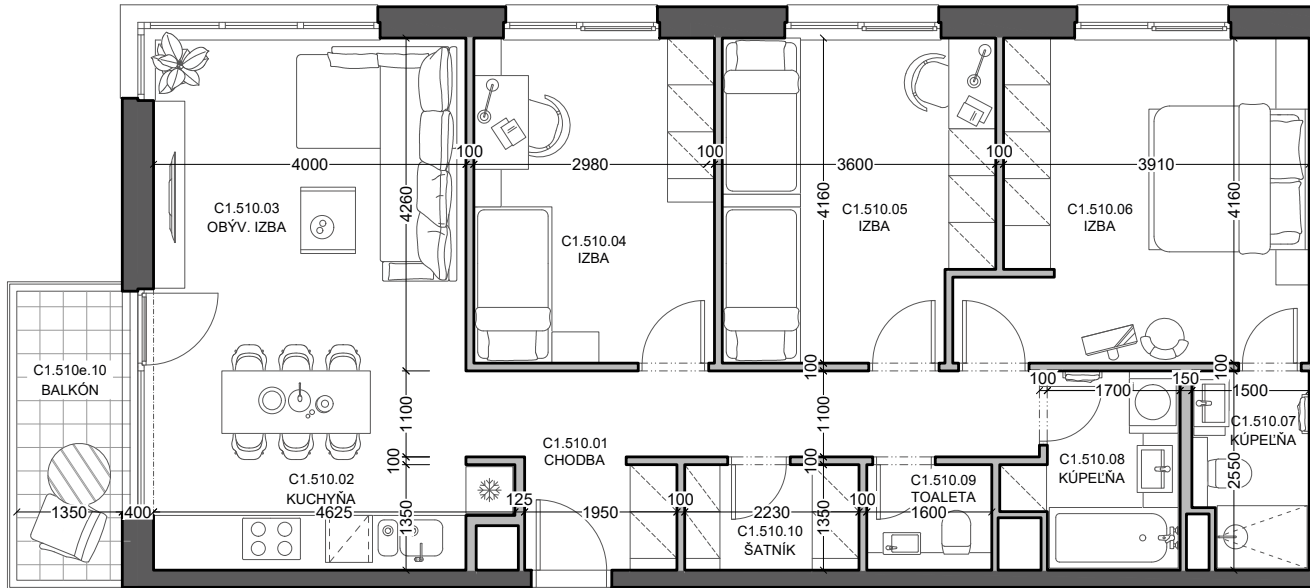

Byt
Flat

C1.510

Počet izieb
Rooms

4+kk

Podlažie
Floor

5

C1.510.1	Chodba Hall	11,29 m ²
C1.510.2	Kuchyňa Kitchen	10,83 m ²
C1.510.3	Obývacia izba Living room	17,17 m ²
C1.510.04	Izba Room	12,81 m ²
C1.510.05	Izba Room	13,78 m ²
C1.510.06	Izba Room	16,92 m ²
C1.510.07	Kúpeľňa Bathroom	3,65 m ²
C1.510.08	Kúpeľňa Bathroom	4,70 m ²
C1.510.09	WC Toilet	2,16 m ²
C1.510.10	Šatník Closet	3,01 m ²

Plocha interiéru
Interior area **96,32 m²**

C1.510e.10 **Balkón**
Balcony **5,00 m²**

Celková plocha
Total area **101,32 m²**

Byt
Flat

C1.510

Počet izieb
Rooms

4+kk

Podlažie
Floor

5

C1.510.1	Chodba Hall	11,29 m ²
C1.510.2	Kuchyňa Kitchen	10,83 m ²
C1.510.3	Obývacia izba Living room	17,17 m ²
C1.510.04	Izba Room	12,81 m ²
C1.510.05	Izba Room	13,78 m ²
C1.510.06	Izba Room	16,92 m ²
C1.510.07	Kúpeľňa Bathroom	3,65 m ²
C1.510.08	Kúpeľňa Bathroom	4,70 m ²
C1.510.09	WC Toilet	2,16 m ²
C1.510.10	Šatník Closet	3,01 m ²

Plocha interiéru
Interior area **96,32 m²**

C1.510e.10 **Balkón**
Balcony **5,00 m²**

Celková plocha
Total area **101,32 m²**