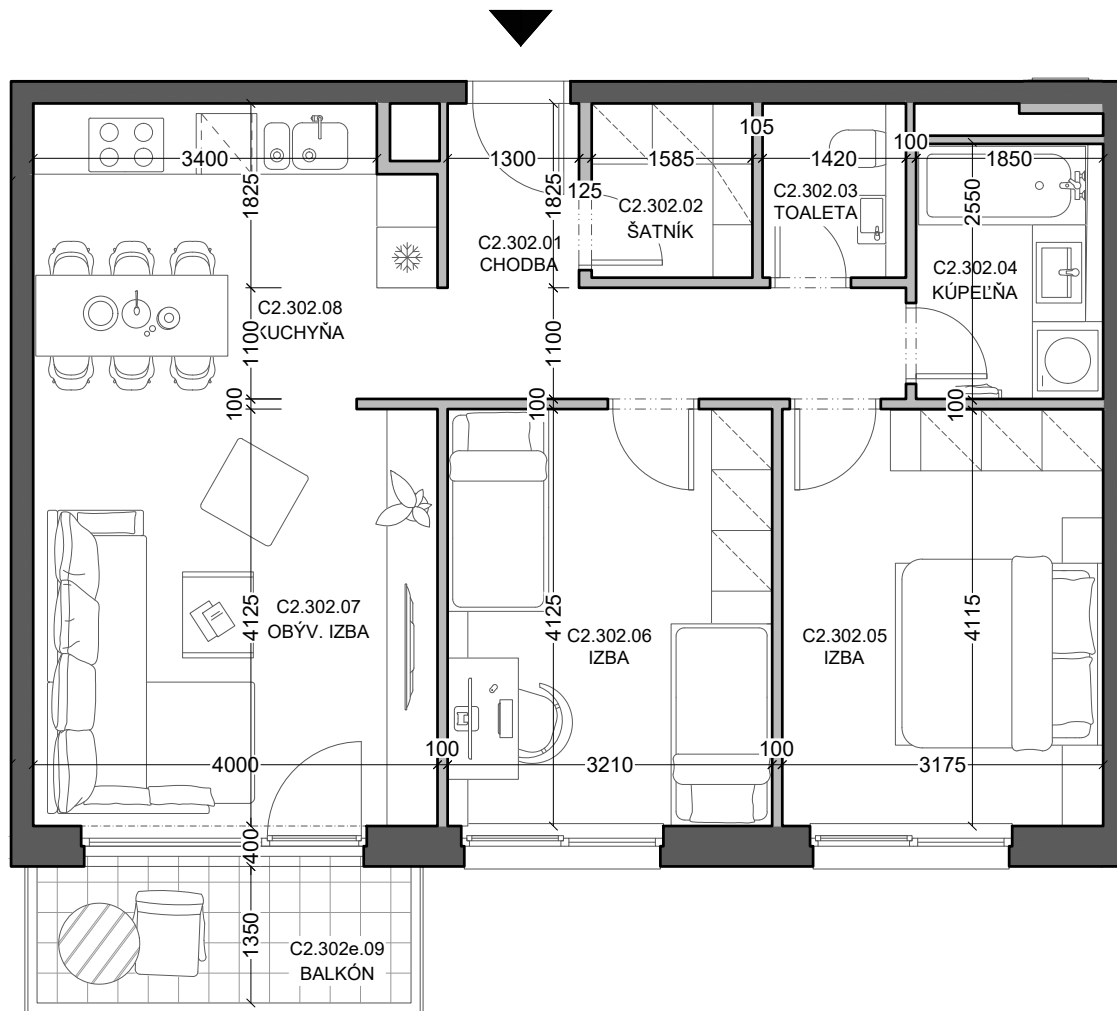

Byt  
Flat

**C2.302**

Počet izieb  
Rooms

**3+kk**

Podlažie  
Floor

**3**

C2.302.1	Chodba Hall	7,86 m <sup>2</sup>
C2.302.2	Šatník Closet	2,74 m <sup>2</sup>
C2.302.3	WC Toilet	2,45 m <sup>2</sup>
C2.302.04	Kúpeľňa Bathroom	4,67 m <sup>2</sup>
C2.302.05	Izba Room	13,10 m <sup>2</sup>
C2.302.06	Izba Room	13,24 m <sup>2</sup>
C2.302.07	Obývacia izba Living room	17,16 m <sup>2</sup>
C2.302.08	Kuchyňa Kitchen	11,28 m <sup>2</sup>

**Plocha interiéru**  
Interior area **72,50 m<sup>2</sup>**

C2.302e.9 **Balkón**  
Balcony **5,00 m<sup>2</sup>**

**Celková plocha**  
Total area **77,50 m<sup>2</sup>**

Byt  
Flat

**C2.302**

Počet izieb  
Rooms

**3+kk**

Podlažie  
Floor

**3**

C2.302.1	Chodba Hall	7,86 m <sup>2</sup>
C2.302.2	Šatník Closet	2,74 m <sup>2</sup>
C2.302.3	WC Toilet	2,45 m <sup>2</sup>
C2.302.04	Kúpeľňa Bathroom	4,67 m <sup>2</sup>
C2.302.05	Izba Room	13,10 m <sup>2</sup>
C2.302.06	Izba Room	13,24 m <sup>2</sup>
C2.302.07	Obývacia izba Living room	17,16 m <sup>2</sup>
C2.302.08	Kuchyňa Kitchen	11,28 m <sup>2</sup>

**Plocha interiéru**  
Interior area **72,50 m<sup>2</sup>**

C2.302e.9 **Balkón**  
Balcony **5,00 m<sup>2</sup>**

**Celková plocha**  
Total area **77,50 m<sup>2</sup>**