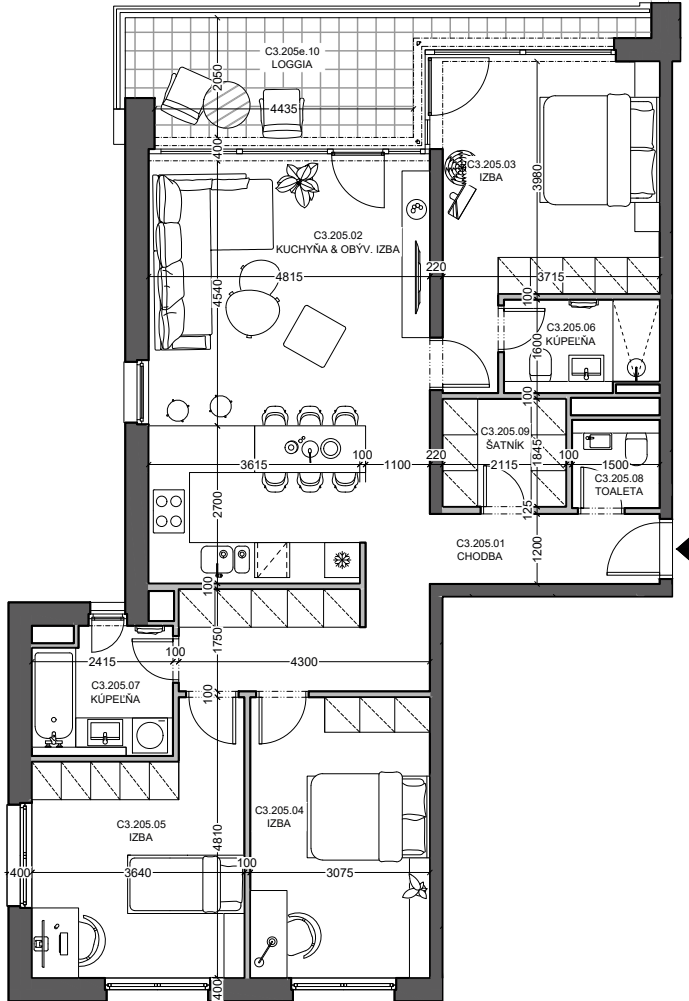

Byt  
Flat

**C3.205**

Počet izieb  
Rooms

**4+kk**

Podlažie  
Floor

**2**

C3.205.01	<b>Chodba</b> Hall	13,99 m <sup>2</sup>
C3.205.02	<b>Kuchyňa a obývacia izba</b> Kitchen & Living room	34,24 m <sup>2</sup>
C3.205.03	<b>Spálňa</b> Bed room	17,18 m <sup>2</sup>
C3.205.04	<b>Izba</b> Room	14,79 m <sup>2</sup>
C3.205.05	<b>Izba</b> Room	14,73 m <sup>2</sup>
C3.205.06	<b>Kúpeľňa s WC</b> Bathroom & Toilet	4,10 m <sup>2</sup>
C3.205.07	<b>Kúpeľňa</b> Bathroom	5,08 m <sup>2</sup>
C3.205.08	<b>WC</b> Toilet	2,27 m <sup>2</sup>
C3.205.09	<b>Šatník</b> Closet	3,90 m <sup>2</sup>

**Plocha interiéru**  
Interior area

**110,28 m<sup>2</sup>**

C3.205e.10 **Loggia**  
Loggia

15,24 m<sup>2</sup>

**Celková plocha**  
Total area

**125,52 m<sup>2</sup>**

Byt  
Flat

**C3.205**

Počet izieb  
Rooms

**4+kk**

Podlažie  
Floor

**2**

C3.205.01	<b>Chodba</b> Hall	13,99 m <sup>2</sup>
C3.205.02	<b>Kuchyňa a obývacia izba</b> Kitchen & Living room	34,24 m <sup>2</sup>
C3.205.03	<b>Spálňa</b> Bed room	17,18 m <sup>2</sup>
C3.205.04	<b>Izba</b> Room	14,79 m <sup>2</sup>
C3.205.05	<b>Izba</b> Room	14,73 m <sup>2</sup>
C3.205.06	<b>Kúpeľňa s WC</b> Bathroom & Toilet	4,10 m <sup>2</sup>
C3.205.07	<b>Kúpeľňa</b> Bathroom	5,08 m <sup>2</sup>
C3.205.08	<b>WC</b> Toilet	2,27 m <sup>2</sup>
C3.205.09	<b>Šatník</b> Closet	3,90 m <sup>2</sup>

**Plocha interiéru**  
Interior area

110,28 m<sup>2</sup>

C3.205e.10 **Loggia**  
Loggia

15,24 m<sup>2</sup>

**Celková plocha**  
Total area

125,52 m<sup>2</sup>