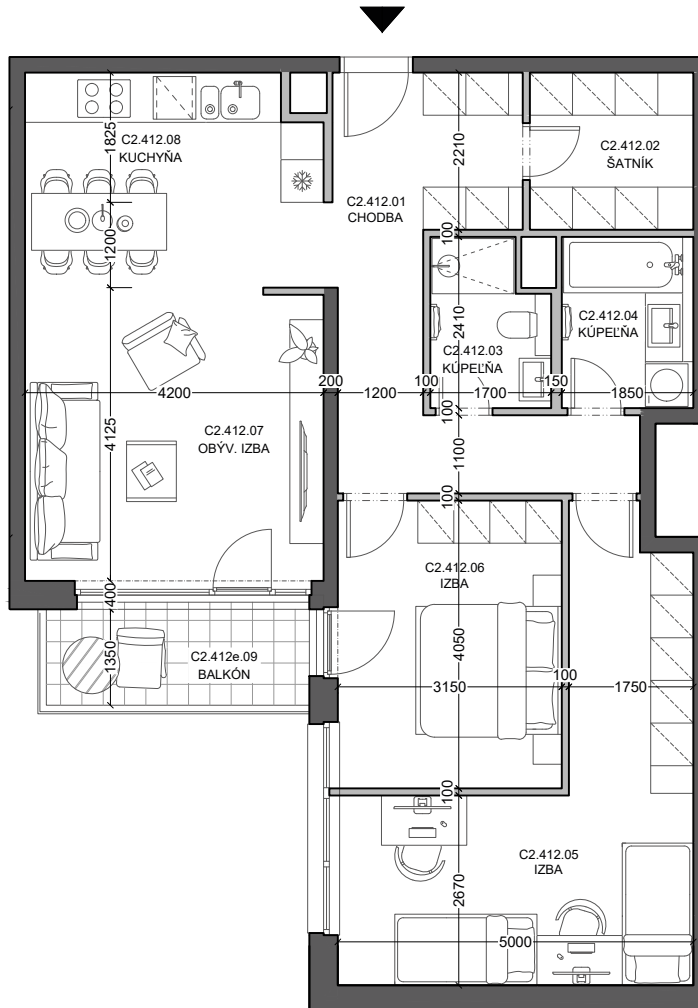

Byt  
Flat

**C2.412**

Počet izieb  
Rooms

**3+kk**

Podlažie  
Floor

**4**

C2.412.1	Chodba Hall	14,30 m <sup>2</sup>
C2.412.2	Šatník Closet	5,08 m <sup>2</sup>
C2.412.3	WC Toilet	3,70 m <sup>2</sup>
C2.412.04	Kúpeľňa Bathroom	4,46 m <sup>2</sup>
C2.412.05	Izba Room	20,07 m <sup>2</sup>
C2.412.06	Izba Room	12,88 m <sup>2</sup>
C2.412.07	Obývacia izba Living room	17,64 m <sup>2</sup>
C2.412.08	Kuchyňa Kitchen	12,28 m <sup>2</sup>

**Plocha interiéru**  
Interior area

**90,41 m<sup>2</sup>**

C2.412e.9
 Balkón Balcony | 5,00 m<sup>2</sup> |

**Celková plocha**  
Total area

**95,41 m<sup>2</sup>**

Byt  
Flat

**C2.412**

Počet izieb  
Rooms

**3+kk**

Podlažie  
Floor

**4**

C2.412.1	Chodba Hall	14,30 m <sup>2</sup>
C2.412.2	Šatník Closet	5,08 m <sup>2</sup>
C2.412.3	WC Toilet	3,70 m <sup>2</sup>
C2.412.04	Kúpeľňa Bathroom	4,46 m <sup>2</sup>
C2.412.05	Izba Room	20,07 m <sup>2</sup>
C2.412.06	Izba Room	12,88 m <sup>2</sup>
C2.412.07	Obývací izba Living room	17,64 m <sup>2</sup>
C2.412.08	Kuchyňa Kitchen	12,28 m <sup>2</sup>

**Plocha interiéru**  
Interior area **90,41 m<sup>2</sup>**

C2.412e.9 **Balkón**  
Balcony **5,00 m<sup>2</sup>**

**Celková plocha**  
Total area **95,41 m<sup>2</sup>**