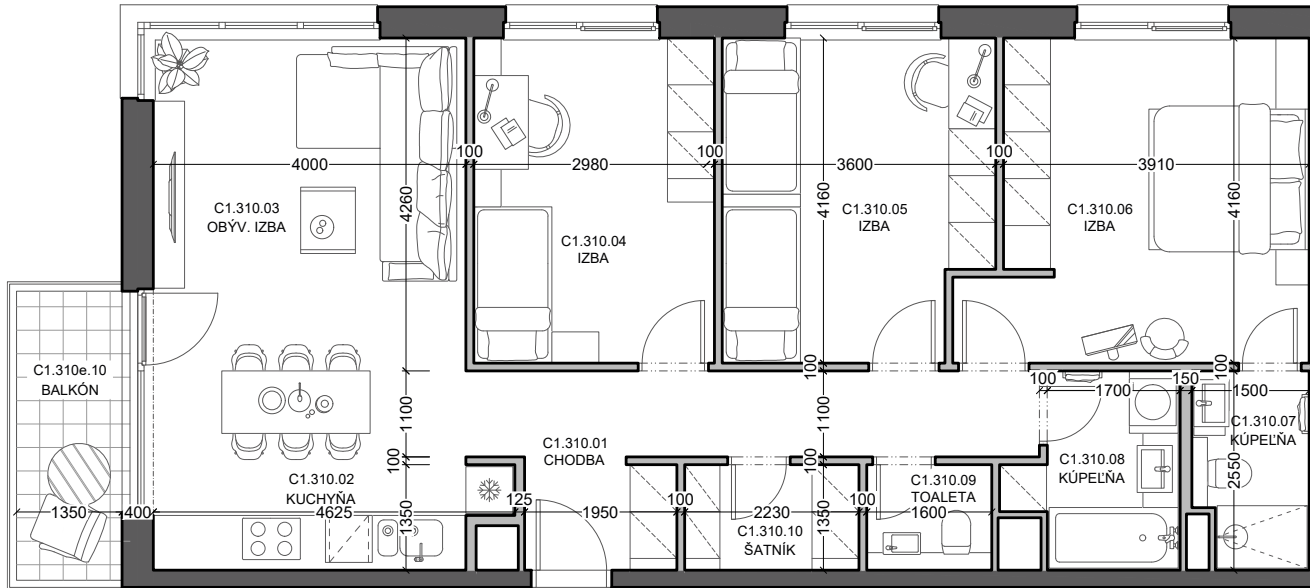

Byt
Flat

C1.310

Počet izieb
Rooms

4+kk

Podlažie
Floor

3

C1.310.1	Chodba Hall	11,29 m ²
C1.310.2	Kuchyňa Kitchen	10,83 m ²
C1.310.3	Obývacia izba Living room	17,17 m ²
C1.310.04	Izba Room	12,81 m ²
C1.310.05	Izba Room	13,78 m ²
C1.310.06	Izba Room	16,92 m ²
C1.310.07	Kúpeľňa Bathroom	3,65 m ²
C1.310.08	Kúpeľňa Bathroom	4,70 m ²
C1.310.09	WC Toilet	2,16 m ²
C1.310.10	Šatník Closet	3,01 m ²

	Plocha interiéru Interior area	96,32 m²
C1.310e.11	Balkón Balcony	5,00 m ²
	Celková plocha Total area	101,32 m²

Byt
Flat

C1.310

Počet izieb
Rooms

4+kk

Podlažie
Floor

3

C1.310.1	Chodba Hall	11,29 m ²
C1.310.2	Kuchyňa Kitchen	10,83 m ²
C1.310.3	Obývacia izba Living room	17,17 m ²
C1.310.04	Izba Room	12,81 m ²
C1.310.05	Izba Room	13,78 m ²
C1.310.06	Izba Room	16,92 m ²
C1.310.07	Kúpeľňa Bathroom	3,65 m ²
C1.310.08	Kúpeľňa Bathroom	4,70 m ²
C1.310.09	WC Toilet	2,16 m ²
C1.310.10	Šatník Closet	3,01 m ²

Plocha interiéru
Interior area **96,32 m²**

C1.310e.11 **Balkón**
Balcony **5,00 m²**

Celková plocha
Total area **101,32 m²**