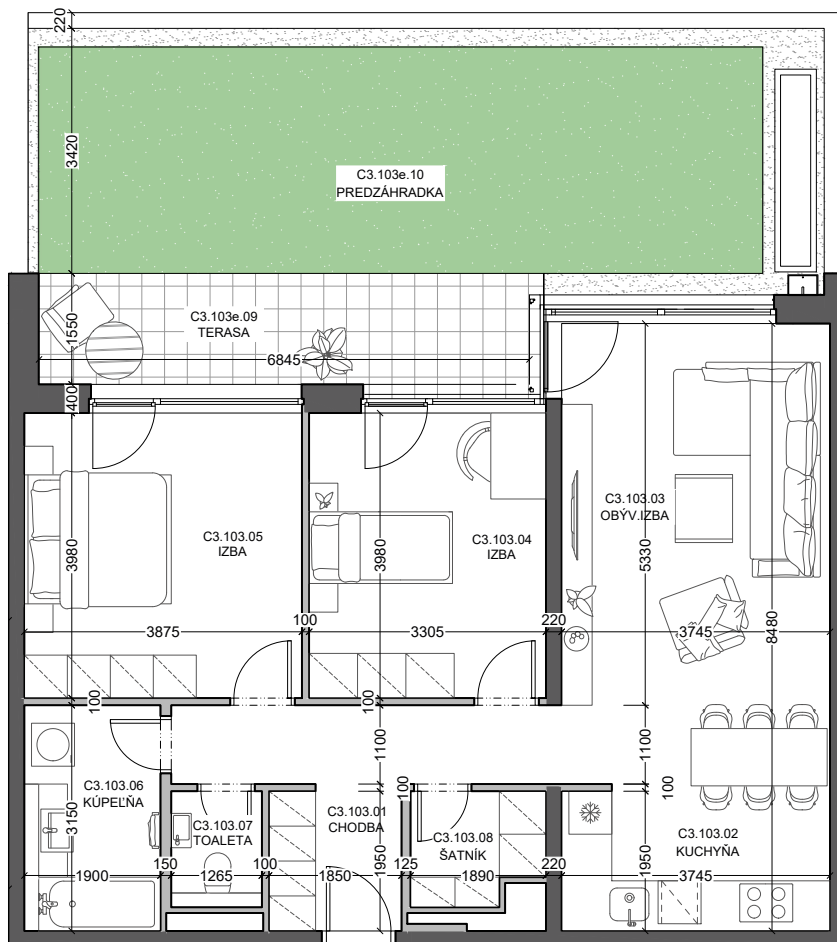

Byt  
Flat

**C3.103**

Počet izieb  
Rooms

**3+kk**

Podlažie  
Floor

**1**

C3.103.01	Chodba Hall	10,11 m <sup>2</sup>
C3.103.02	Kuchyňa Kitchen	11,73 m <sup>2</sup>
C3.103.03	Obývacia izba Living room	20,57 m <sup>2</sup>
C3.103.04	Izba Room	13,46 m <sup>2</sup>
C3.103.05	Izba Room	15,78 m <sup>2</sup>
C3.103.06	Kúpeľňa Bathroom	5,98 m <sup>2</sup>
C3.103.07	WC Toilet	2,05 m <sup>2</sup>
C3.103.08	Šatník Closet	2,79 m <sup>2</sup>

**Plocha interiéru**  
Interior area **82,47 m<sup>2</sup>**

C3.103e.9 Terasa  
Terrace **11,58 m<sup>2</sup>**

C3.103e.10 Predzáhradka  
Front garden **40,21 m<sup>2</sup>**

**Celková plocha**  
Total area **134,26 m<sup>2</sup>**