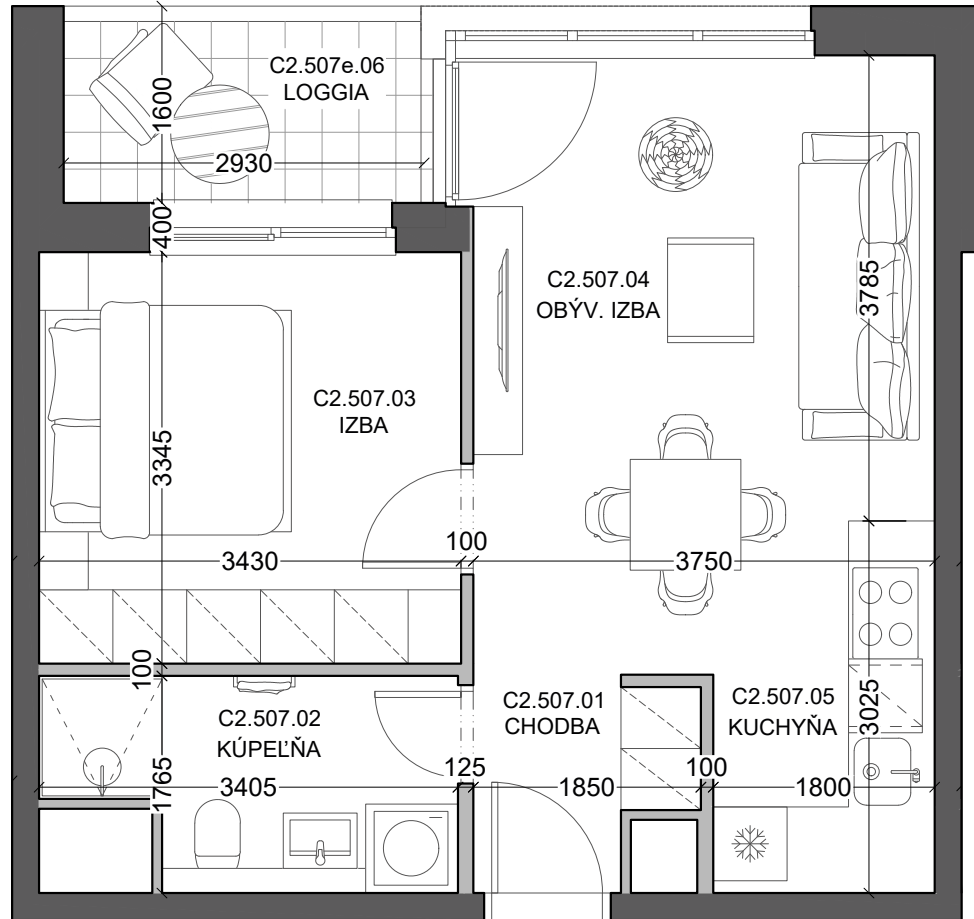

Byt
Flat

C2.507

Počet izieb
Rooms

2+kk

Podlažie
Floor

5

C2.507.1	Chodba Hall	2,87 m ²
C2.507.2	Kúpeľňa Bathroom	5,24 m ²
C2.507.3	Izba Room	11,47 m ²
C2.507.04	Obývací izba Living room	16,89 m ²
C2.507.05	Kuchyňa Kitchen	5,44 m ²

Plocha interiéru
Interior area **41,91 m²**

C2.507e.6 **Loggia**
Loggia **4,28 m²**

Celková plocha
Total area **46,19 m²**

Byt
Flat

C2.507

Počet izieb
Rooms

2+kk

Podlažie
Floor

5

C2.507.1	Chodba Hall	2,87 m ²
C2.507.2	Kúpeľňa Bathroom	5,24 m ²
C2.507.3	Izba Room	11,47 m ²
C2.507.04	Obývacia izba Living room	16,89 m ²
C2.507.05	Kuchyňa Kitchen	5,44 m ²

Plocha interiéru
Interior area **41,91 m²**

C2.507e.6 Loggia
Loggia **4,28 m²**

Celková plocha
Total area **46,19 m²**