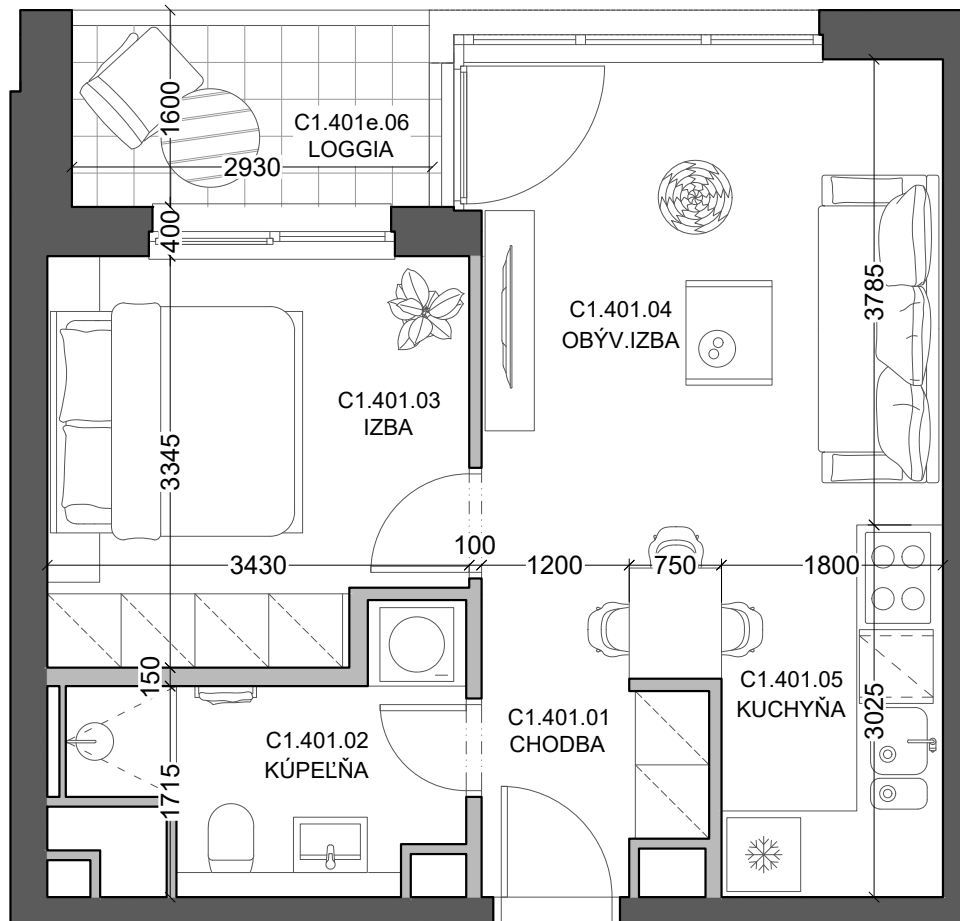

Byt
Flat

C1.401

Počet izieb
Rooms

2+kk

Podlažie
Floor

4

C1.401.1	Chodba Hall	3,00 m ²
C1.401.2	Kúpeľňa Bathroom	5,18 m ²
C1.401.3	Izba Room	10,84 m ²
C1.401.04	Obývacia izba Living room	16,89 m ²
C1.401.05	Kuchyňa Kitchen	5,44 m ²

Plocha interiéru
Interior area **41,35 m²**

C1.401e.6 Loggia
Loggia **4,28 m²**

Celková plocha
Total area **45,63 m²**

Byt
Flat

C1.401

Počet izieb
Rooms

2+kk

Podlažie
Floor

4

C1.401.1	Chodba Hall	3,00 m ²
C1.401.2	Kúpeľňa Bathroom	5,18 m ²
C1.401.3	Izba Room	10,84 m ²
C1.401.04	Obývacia izba Living room	16,89 m ²
C1.401.05	Kuchyňa Kitchen	5,44 m ²

Plocha interiéru
Interior area **41,35 m²**

C1.401e.6 Loggia
Loggia **4,28 m²**

Celková plocha
Total area **45,63 m²**