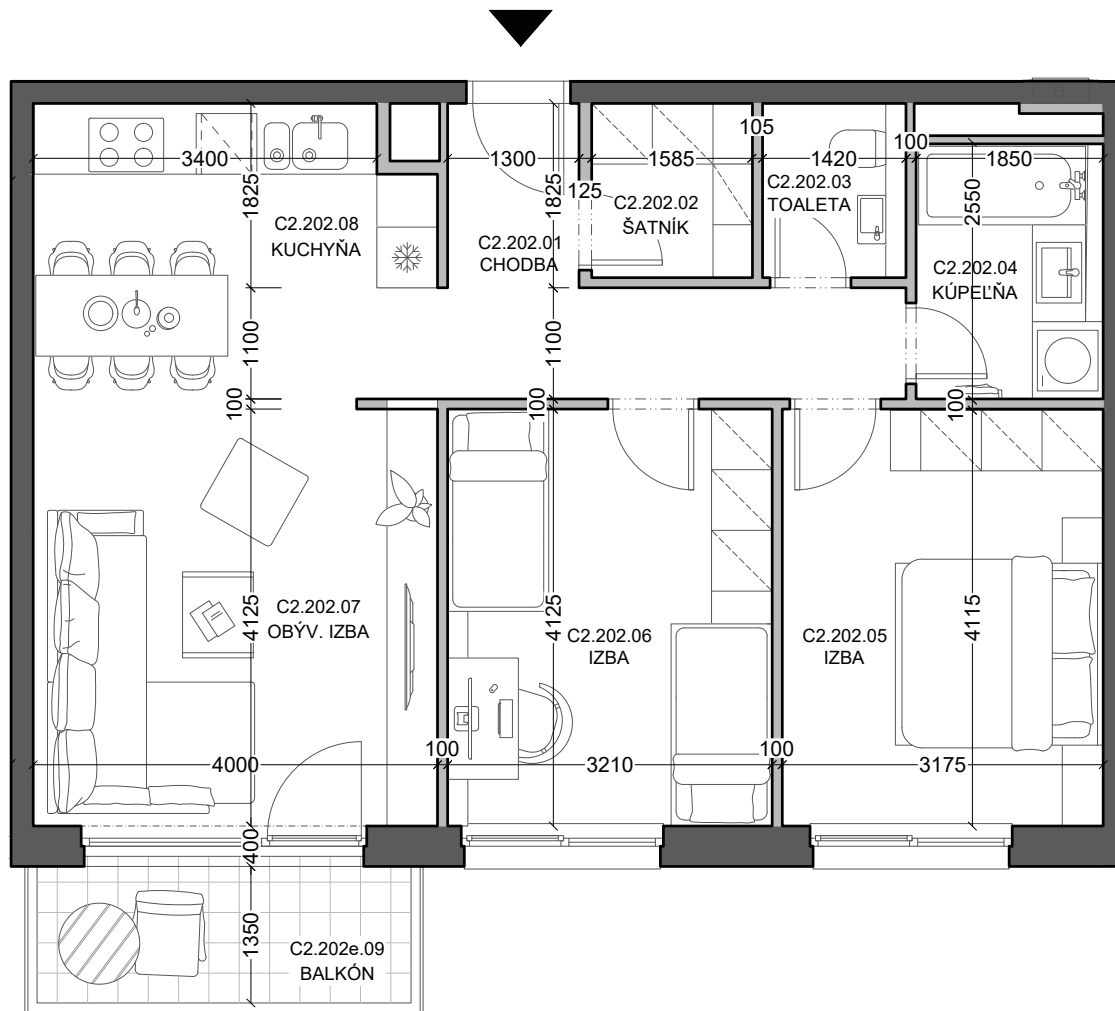

Byt
Flat

C2.202

Počet izieb
Rooms

3+kk

Podlažie
Floor

2

C2.202.1	Chodba Hall	7,86 m ²
C2.202.2	Šatník Closet	2,74 m ²
C2.202.3	WC Toilet	2,45 m ²
C2.202.04	Kúpeľňa Bathroom	4,67 m ²
C2.202.05	Izba Room	13,10 m ²
C2.202.06	Izba Room	13,24 m ²
C2.202.07	Obývacia izba Living room	17,16 m ²
C2.202.08	Kuchyňa Kitchen	11,28 m ²

Plocha interiéru
Interior area **72,50 m²**

C2.202e.9 **Balkón**
Balcony **5,00 m²**

Celková plocha
Total area **77,50 m²**

Byt
Flat

C2.202

Počet izieb
Rooms

3+kk

Podlažie
Floor

2

C2.202.1	Chodba Hall	7,86 m ²
C2.202.2	Šatník Closet	2,74 m ²
C2.202.3	WC Toilet	2,45 m ²
C2.202.04	Kúpeľňa Bathroom	4,67 m ²
C2.202.05	Izba Room	13,10 m ²
C2.202.06	Izba Room	13,24 m ²
C2.202.07	Obývac. izba Living room	17,16 m ²
C2.202.08	Kuchyňa Kitchen	11,28 m ²

Plocha interiéru
Interior area **72,50 m²**

C2.202e.9 **Balkón**
Balcony **5,00 m²**

Celková plocha
Total area **77,50 m²**