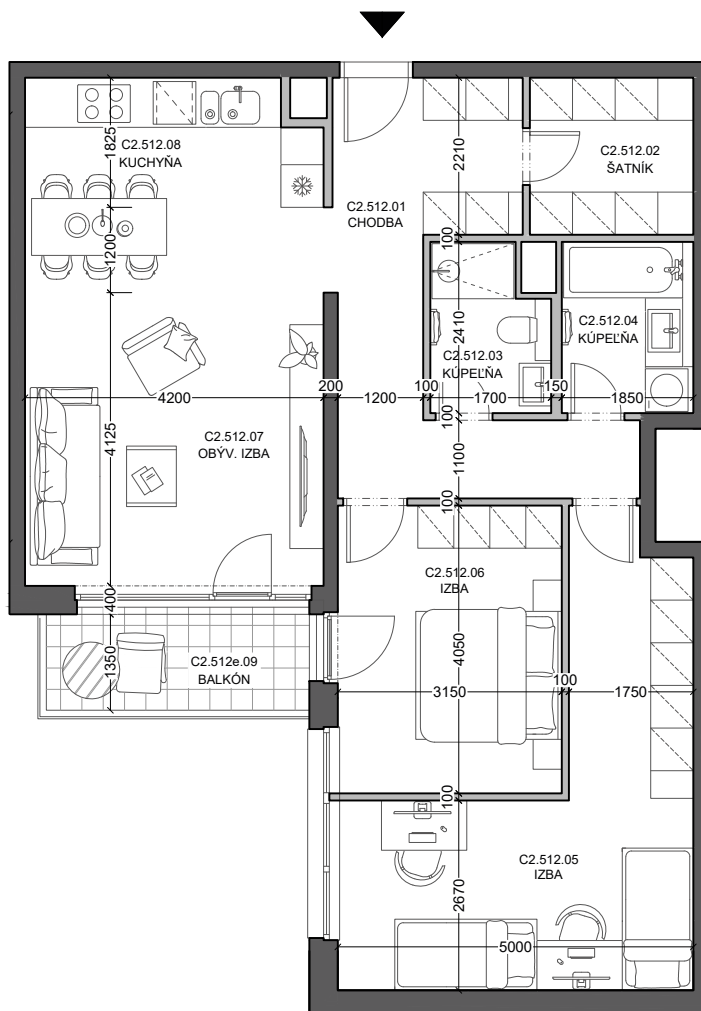

Byt
Flat

C2.512

Počet izieb
Rooms

3+kk

Podlažie
Floor

5

C2.512.1	Chodba Hall	14,30 m ²
C2.512.2	Šatník Closet	5,08 m ²
C2.512.3	WC Toilet	3,70 m ²
C2.512.04	Kúpeľňa Bathroom	4,46 m ²
C2.512.05	Izba Room	20,07 m ²
C2.512.06	Izba Room	12,88 m ²
C2.512.07	Obývací izba Living room	17,72 m ²
C2.512.08	Kuchyňa Kitchen	12,28 m ²

Plocha interiéru
Interior area **90,49 m²**

C2.512e.9 **Balkón**
Balcony **5,00 m²**

Celková plocha
Total area **95,49 m²**

Byt
Flat

C2.512

Počet izieb
Rooms

3+kk

Podlažie
Floor

5

C2.512.1	Chodba Hall	14,30 m ²
C2.512.2	Šatník Closet	5,08 m ²
C2.512.3	WC Toilet	3,70 m ²
C2.512.04	Kúpeľňa Bathroom	4,46 m ²
C2.512.05	Izba Room	20,07 m ²
C2.512.06	Izba Room	12,88 m ²
C2.512.07	Obývacia izba Living room	17,72 m ²
C2.512.08	Kuchyňa Kitchen	12,28 m ²

Plocha interiéru
Interior area **90,49 m²**

C2.512e.9 **Balkón**
Balcony **5,00 m²**

Celková plocha
Total area **95,49 m²**