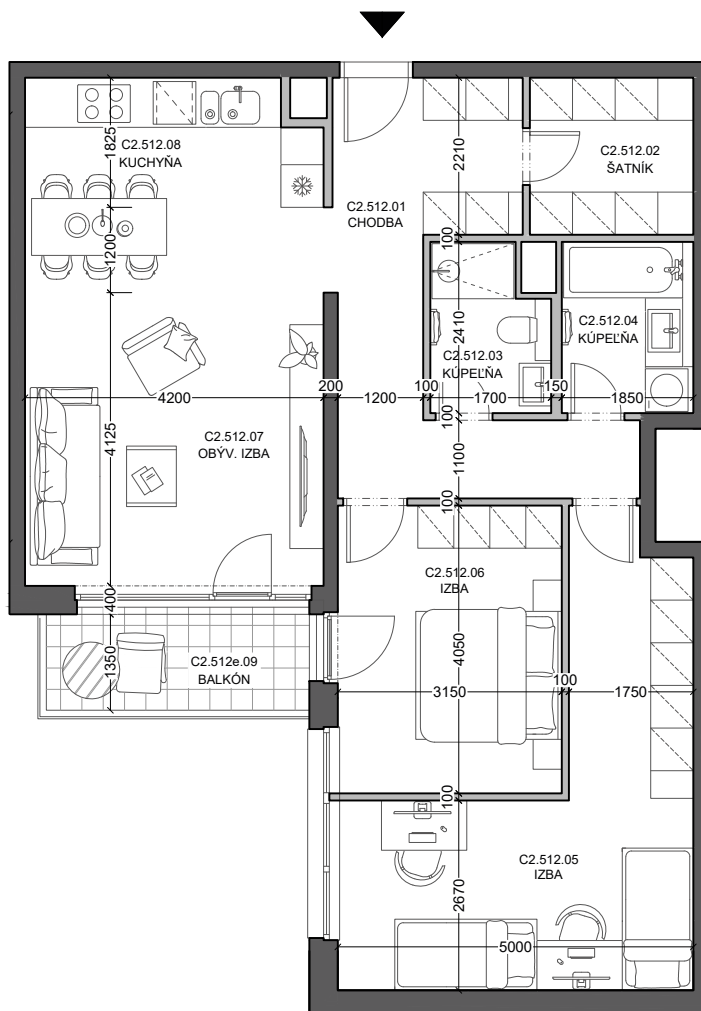

Byt
Flat

C2.512

Počet izieb
Rooms

3+kk

Podlažie
Floor

5

C2.512.1	Chodba Hall	14,30 m ²
C2.512.2	Šatník Closet	5,08 m ²
C2.512.3	WC Toilet	3,70 m ²
C2.512.04	Kúpeľňa Bathroom	4,46 m ²
C2.512.05	Izba Room	20,07 m ²
C2.512.06	Izba Room	12,88 m ²
C2.512.07	Obývací izba Living room	17,72 m ²
C2.512.08	Kuchyňa Kitchen	12,28 m ²

Plocha interiéru
Interior area **90,49 m²**

C2.512e.9 **Balkón**
Balcony **5,00 m²**

Celková plocha
Total area **95,49 m²**

Byt
Flat

C2.512

Počet izieb
Rooms

3+kk

Podlažie
Floor

5

C2.512.1	Chodba Hall	14,30 m ²
C2.512.2	Šatník Closet	5,08 m ²
C2.512.3	WC Toilet	3,70 m ²
C2.512.04	Kúpeľňa Bathroom	4,46 m ²
C2.512.05	Izba Room	20,07 m ²
C2.512.06	Izba Room	12,88 m ²
C2.512.07	Obývacia izba Living room	17,72 m ²
C2.512.08	Kuchyňa Kitchen	12,28 m ²

Plocha interiéru
Interior area

90,49 m²

C2.512e.9

Balkón
Balcony

5,00 m²

Celková plocha
Total area

95,49 m²