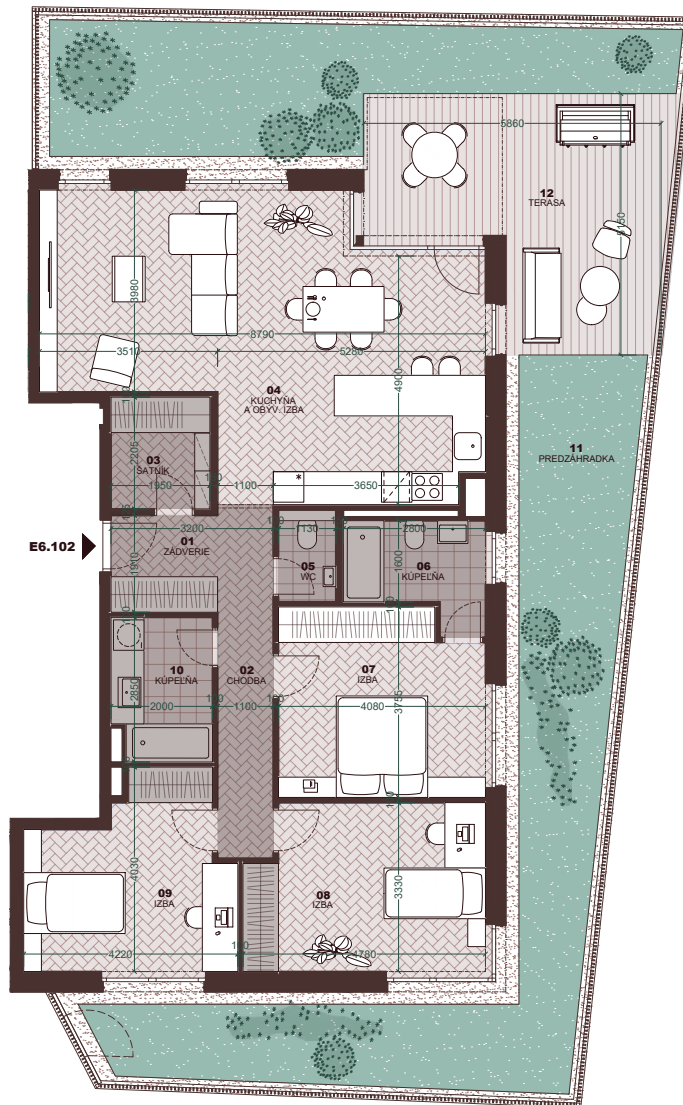

Byt
Flat

E6.102

Počet izieb
Rooms

4+kk

Podlažie
Floor

1

01	Zádvierie Entryway	4,10 m ²
02	Chodba Hall	8,05 m ²
03	Šatník Closet	4,30 m ²
04	Kuchyňa a obývacia izba Kitchen & Living room	43,78 m ²
05	WC Toilet	2,05 m ²
06	Kúpeľňa s WC Bathroom & Toilet	5,25 m ²
07	Spálňa Bed room	14,96 m ²
08	Izba Room	15,47 m ²
09	Izba Room	13,96 m ²
10	Kúpeľňa Bathroom	5,48 m ²

Plocha interiéru
Interior area

117,40 m²

11	Predzáhradka Front garden	83,20 m ²
12	Terasa Terrace	26,45 m ²

Celková plocha
Total area

227,05 m²

Byt
Flat

E6.102

Počet izieb
Rooms

4+kk

Podlažie
Floor

1

01	Zádvrie Entryway	4,10 m ²
02	Chodba Hall	8,05 m ²
03	Šatník Closet	4,30 m ²
04	Kuchyňa a obývacia izba Kitchen & Living room	43,78 m ²
05	WC Toilet	2,05 m ²
06	Kúpeľňa s WC Bathroom & Toilet	5,25 m ²
07	Spálňa Bed room	14,96 m ²
08	Izba Room	15,47 m ²
09	Izba Room	13,96 m ²
10	Kúpeľňa Bathroom	5,48 m ²
Plocha interiéru Interior area		117,40 m²
11	Predzáhradka Front garden	83,20 m ²
12	Terasa Terrace	26,45 m ²
Celková plocha Total area		227,05 m²

znížená svetlá výška
lowered floor-to-ceiling height