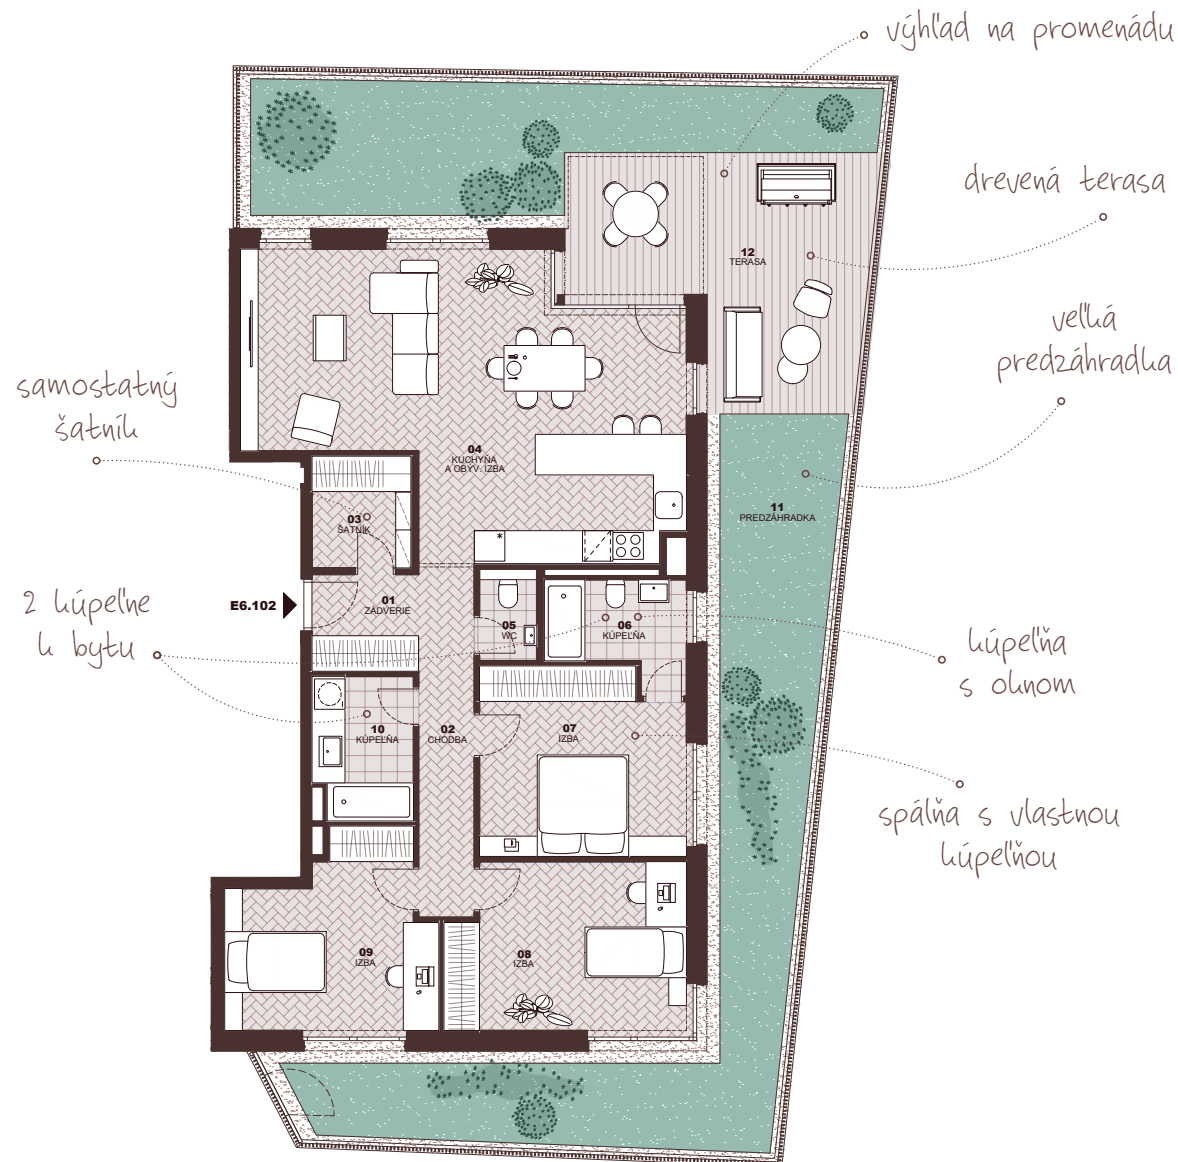

Byt
Flat

E6.102

Počet izieb
Rooms

4+kk

Podlažie
Floor

1

01	Zádvierie Entryway	4,10 m ²
02	Chodba Hall	8,05 m ²
03	Šatník Closet	4,30 m ²
04	Kuchyňa a obývacia izba Kitchen & Living room	43,78 m ²
05	WC Toilet	2,05 m ²
06	Kúpeľňa s WC Bathroom & Toilet	5,25 m ²
07	Spálňa Bed room	14,96 m ²
08	Izba Room	15,47 m ²
09	Izba Room	13,96 m ²
10	Kúpeľňa Bathroom	5,48 m ²

Plocha interiéru
Interior area

117,40 m²

11	Predzáhradka Front garden	83,20 m ²
12	Terasa Terrace	26,45 m ²

Celková plocha
Total area

227,05 m²

Byt
Flat

E6.102

Počet izieb
Rooms

4+kk

Podlažie
Floor

1

01	Zádvrie Entryway	4,10 m ²
02	Chodba Hall	8,05 m ²
03	Šatník Closet	4,30 m ²
04	Kuchyňa a obývacia izba Kitchen & Living room	43,78 m ²
05	WC Toilet	2,05 m ²
06	Kúpeľňa s WC Bathroom & Toilet	5,25 m ²
07	Spálňa Bed room	14,96 m ²
08	Izba Room	15,47 m ²
09	Izba Room	13,96 m ²
10	Kúpeľňa Bathroom	5,48 m ²
Plocha interiéru Interior area		117,40 m²
11	Predzáhradka Front garden	83,20 m ²
12	Terasa Terrace	26,45 m ²
Celková plocha Total area		227,05 m²

znížená svetlá výška
lowered floor-to-ceiling height