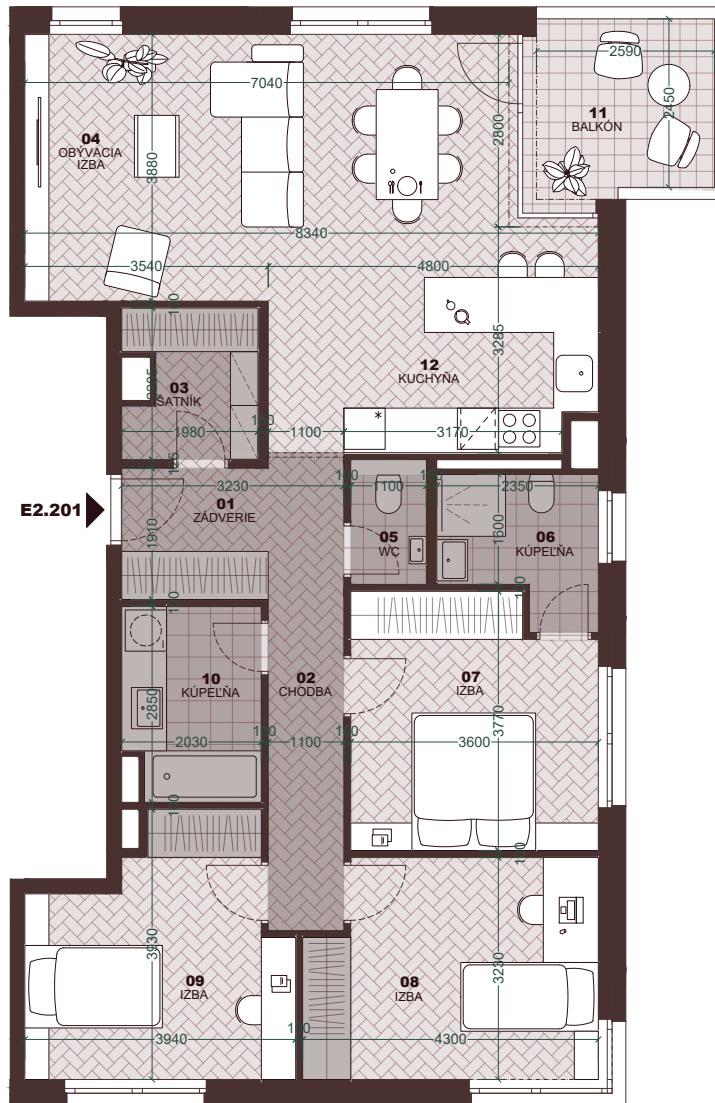

výhľad na promenádu

Byt
Flat

E2.201

Počet izieb
Rooms

4+kk

Podlažie
Floor

2

01	Zádverie Entryway	4,16 m ²
02	Chodba Hall	8,02 m ²
03	Šatník Closet	3,97 m ²
04	Obývacia izba Living room	30,62 m ²
05	WC Toilet	2,00 m ²
06	Kúpeľňa s WC Bathroom & Toilet	4,46 m ²
07	Spálňa Bed room	12,87 m ²
08	Izba Room	13,07 m ²
09	Izba Room	12,55 m ²
10	Kúpeľňa Bathroom	5,54 m ²
12	Kuchyňa Kitchen	8,88 m ²
Plocha interiéru Interior area		106,14 m²
11	Balkón Balcony	8,50 m ²
Celková plocha Total area		114,64 m²

Byt
Flat

E2.201

Počet izieb
Rooms

4+kk

Podlažie
Floor

2

01	Zádvrie Entryway	4,16 m ²
02	Chodba Hall	8,02 m ²
03	Šatník Closet	3,97 m ²
04	Obývacia izba Living room	30,62 m ²
05	WC Toilet	2,00 m ²
06	Kúpeľňa s WC Bathroom & Toilet	4,46 m ²
07	Spálňa Bed room	12,87 m ²
08	Izba Room	13,07 m ²
09	Izba Room	12,55 m ²
10	Kúpeľňa Bathroom	5,54 m ²
12	Kuchyňa Kitchen	8,88 m ²
Plocha interiéru Interior area		106,14 m²
11	Balkón Balcony	8,50 m ²
Celková plocha Total area		114,64 m²

 znížená svetlá výška
lowered floor-to-ceiling height