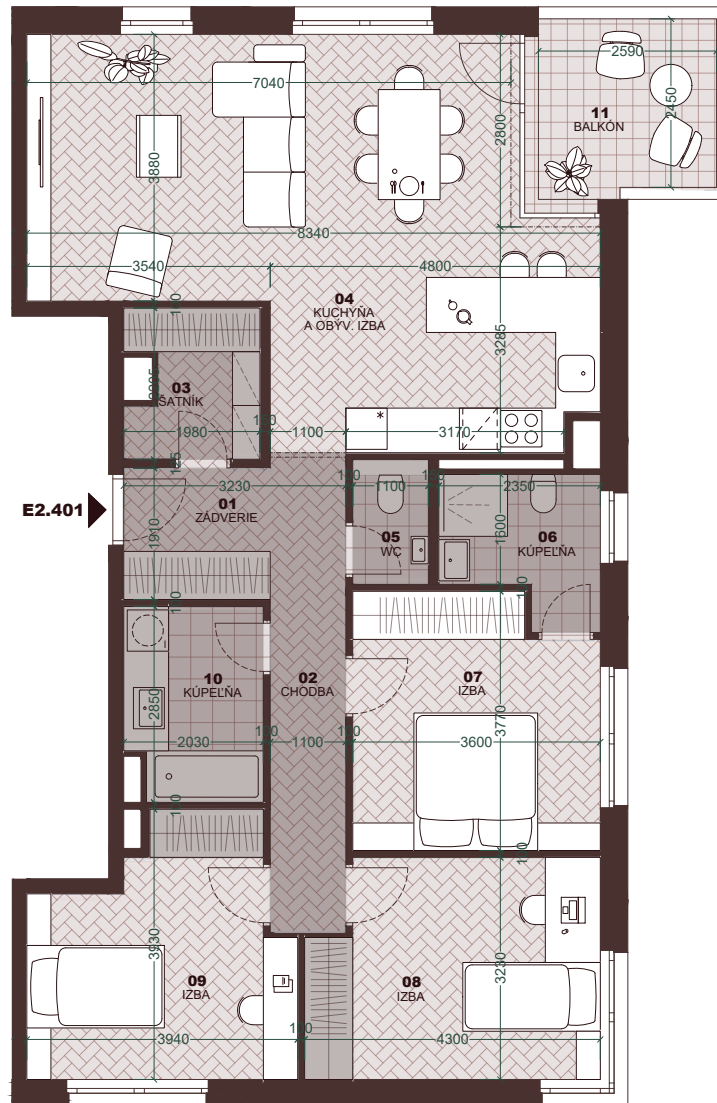

výhľad na promenádu

Byt
Flat

E2.401

Počet izieb
Rooms

4+kk

Podlažie
Floor

4

samostatný šatník
pri vstupe

2 kúpeľne
u bytu

priestranný
balkón 8,5 m²

kúpeľňa
s oknom

spálňa
s vlastnou kúpeľňou

01	Zádverie Entryway	4,18 m ²
02	Chodba Hall	8,06 m ²
03	Šatník Closet	3,96 m ²
04	Kuchyňa a obývacia izba Kitchen & Living room	39,50 m ²
05	WC Toilet	2,00 m ²
06	Kúpeľňa s WC Bathroom & Toilet	4,46 m ²
07	Spálňa Bed room	12,87 m ²
08	Izba Room	13,05 m ²
09	Izba Room	12,52 m ²
10	Kúpeľňa Bathroom	5,54 m ²
Plocha interiéru Interior area		106,14 m²
11	Balkón Balcony	8,50 m ²
Celková plocha Total area		114,64 m²

Byt
Flat

E2.401

Počet izieb
Rooms

4+kk

Podlažie
Floor

4

01	Zádvie Entryway	4,18 m ²
02	Chodba Hall	8,06 m ²
03	Šatník Closet	3,96 m ²
04	Kuchyňa a obývacia izba Kitchen & Living room	39,50 m ²
05	WC Toilet	2,00 m ²
06	Kúpeľňa s WC Bathroom & Toilet	4,46 m ²
07	Spálňa Bed room	12,87 m ²
08	Izba Room	13,05 m ²
09	Izba Room	12,52 m ²
10	Kúpeľňa Bathroom	5,54 m ²
Plocha interiéru Interior area		106,14 m²
11	Balkón Balcony	8,50 m ²
Celková plocha Total area		114,64 m²

 znížená svetlá výška
lowered floor-to-ceiling height