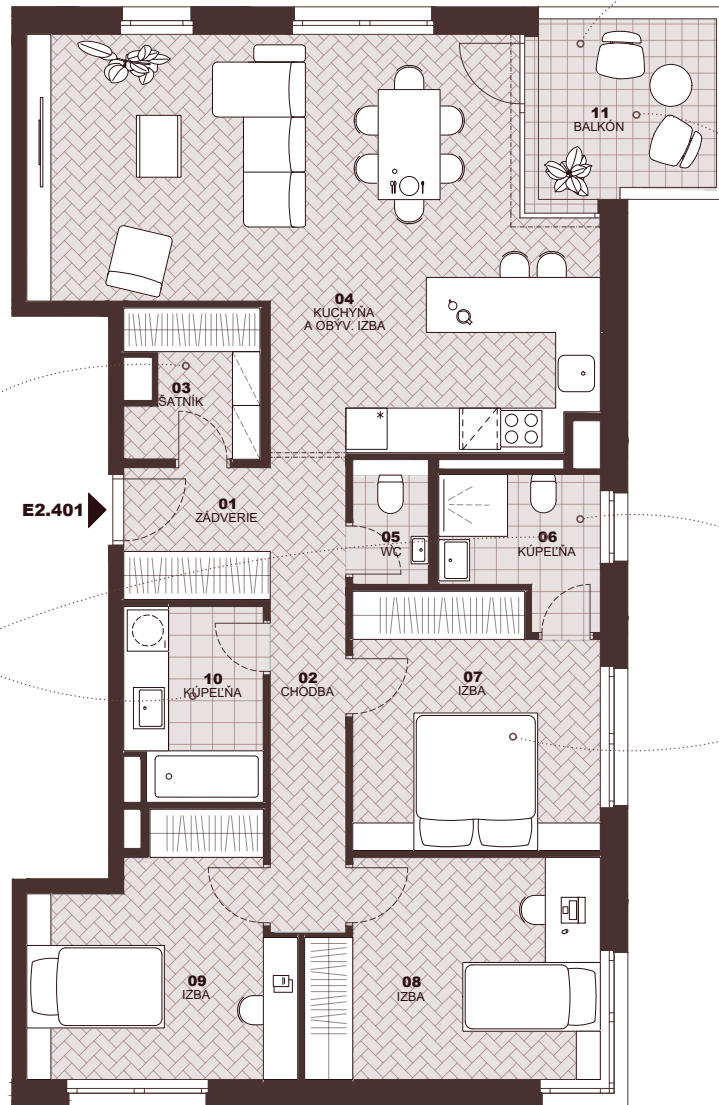

výhľad na promenádu

Byt
Flat

E2.401

Počet izieb
Rooms

4+kk

Podlažie
Floor

4

samostatný šatník
pri vstupe

2 kúpeľne
u bytu

priestranný
balkón 8,5 m²

kúpeľňa
s oknom

spálňa
s vlastnou kúpeľňou

01	Zádverie Entryway	4,18 m ²
02	Chodba Hall	8,06 m ²
03	Šatník Closet	3,96 m ²
04	Kuchyňa a obývacia izba Kitchen & Living room	39,50 m ²
05	WC Toilet	2,00 m ²
06	Kúpeľňa s WC Bathroom & Toilet	4,46 m ²
07	Spálňa Bed room	12,87 m ²
08	Izba Room	13,05 m ²
09	Izba Room	12,52 m ²
10	Kúpeľňa Bathroom	5,54 m ²
Plocha interiéru Interior area		106,14 m²
11	Balkón Balcony	8,50 m ²
Celková plocha Total area		114,64 m²

Byt
Flat

E2.401

Počet izieb
Rooms

4+kk

Podlažie
Floor

4

01	Zádvie Entryway	4,18 m ²
02	Chodba Hall	8,06 m ²
03	Šatník Closet	3,96 m ²
04	Kuchyňa a obývacia izba Kitchen & Living room	39,50 m ²
05	WC Toilet	2,00 m ²
06	Kúpeľňa s WC Bathroom & Toilet	4,46 m ²
07	Spálňa Bed room	12,87 m ²
08	Izba Room	13,05 m ²
09	Izba Room	12,52 m ²
10	Kúpeľňa Bathroom	5,54 m ²
Plocha interiéru Interior area		106,14 m²
11	Balkón Balcony	8,50 m ²
Celková plocha Total area		114,64 m²

 znížená svetlá výška
lowered floor-to-ceiling height