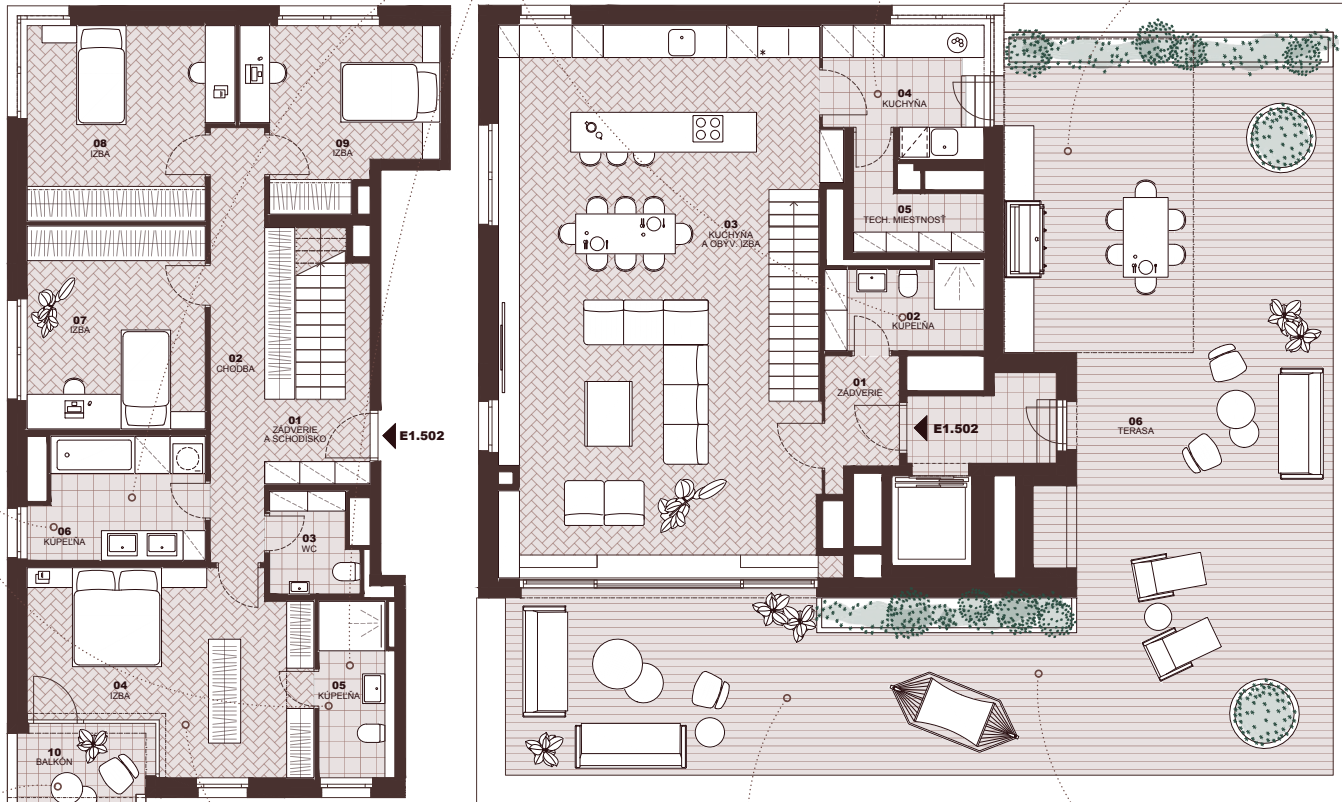

Mezonet
Duplex
apartment

E1.502

Počet izieb
Rooms

5+kk

Podlažie
Floor

5/6

5. NP

01	Zádvrie + schodisko Entryway & Stairs	10,68 m ²
02	Chodba Hall	10,14 m ²
03	WC Toilet	3,45 m ²
04	Spáľňa Bed room	20,80 m ²
05	Kúpeľňa Bathroom	5,22 m ²
06	Kúpeľňa Bathroom	8,35 m ²
07	Izba Room	14,76 m ²
08	Izba Room	15,40 m ²
09	Izba Room	12,45 m ²

Plocha interiéru
Interior area **190,07 m²**

10 Balkón (5. NP) 8,50 m²

06 Terasa (6. NP) 130,90 m²

Celková plocha
Total area **329,47 m²**

3 kúpeľne
k bytu

letná kuchyňa

predpriprava
na pergolu

2 kúpeľne
s olnom

priestranný
balkón 85 m²

spáľňa
s vlastnou kúpeľňou

plné západy slnka

priestranná
drevená terasa

Mezonet
Duplex
apartment

E1.502

Počet izieb
Rooms

5+kk

Podlažie
Floor

5/6

5. NP

01	Zádvorie + schodisko Entryway & Stairs	10,68 m ²
02	Chodba Hall	10,14 m ²
03	WC Toilet	3,45 m ²
04	Spáľňa Bed room	20,80 m ²
05	Kúpeľňa Bathroom	5,22 m ²
06	Kúpeľňa Bathroom	8,35 m ²
07	Izba Room	14,76 m ²
08	Izba Room	15,40 m ²
09	Izba Room	12,45 m ²