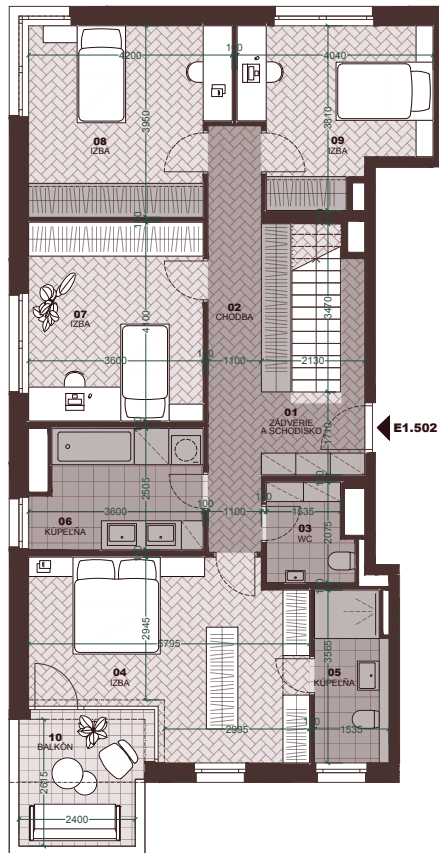

Plocha interiéru
Interior area **190,07 m²**

10 Balkón (5. NP) 8,50 m²

06 Terasa (6. NP) 130,90 m²

Celková plocha
Total area **329,47 m²**

3 kúpeľne
k bytu

letná kuchyňa

predpriprava
na pergolu

2 kúpeľne
s olnom

Podlažie
Floor

5/6

5. NP

01	Zádvorie + schodisko Entryway & Stairs	10,68 m ²
02	Chodba Hall	10,14 m ²
03	WC Toilet	3,45 m ²
04	Spáľňa Bed room	20,80 m ²
05	Kúpeľňa Bathroom	5,22 m ²
06	Kúpeľňa Bathroom	8,35 m ²
07	Izba Room	14,76 m ²
08	Izba Room	15,40 m ²
09	Izba Room	12,45 m ²

6. NP

01	Zádvorie Entryway	3,70 m ²
02	Kúpeľňa Bathroom	5,43 m ²
03	Kuchyňa a obývacia izba Kitchen & Living room	67,70 m ²
04	Kuchyňa Kitchen	7,94 m ²
05	Technická miestnosť / Sklad Technology/store room	4,05 m ²

Plocha interiéru
Interior area **190,07 m²**

10	Balkón (5. NP) Balcony	8,50 m ²
06	Terasa (6. NP) Terrace	130,90 m ²

Celková plocha
Total area **329,47 m²**

znížená svetlá výška
lowered floor-to-ceiling height