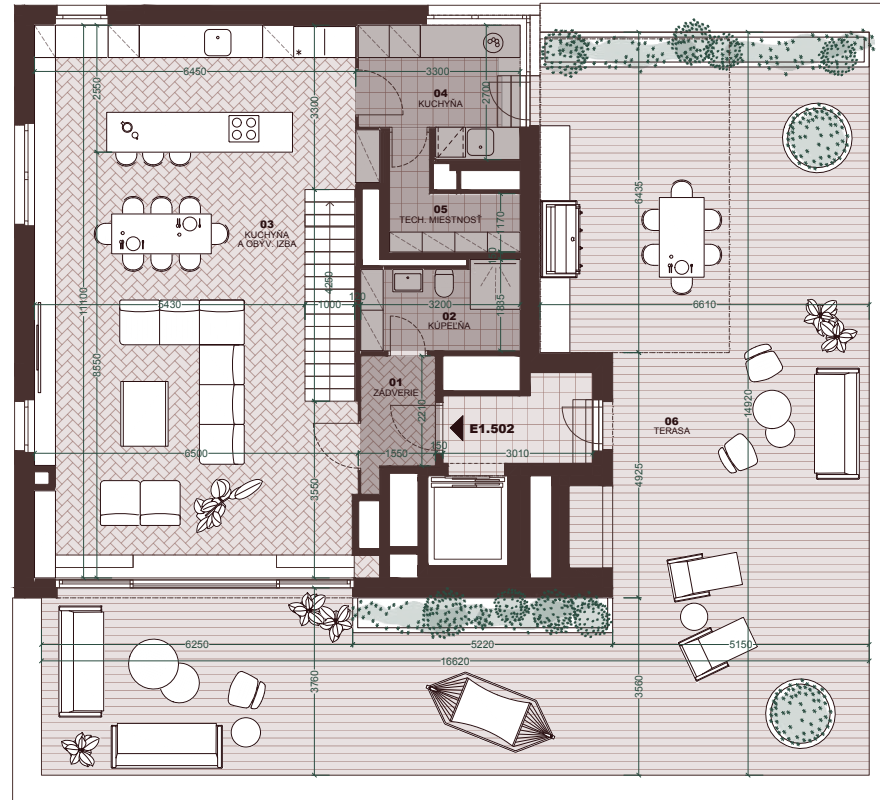

Mezonet
Duplex
apartment

E1.502

Počet izieb
Rooms

5+kk

Podlažie
Floor

5/6

5. NP

01	Zádvorie + schodisko Entryway & Stairs	10,68 m²
02	Chodba Hall	10,14 m²
03	WC Toilet	3,45 m²
04	Spáľňa Bed room	20,80 m²
05	Kúpeľňa Bathroom	5,22 m²
06	Kúpeľňa Bathroom	8,35 m²
07	Izba Room	14,76 m²
08	Izba Room	15,40 m²
09	Izba Room	12,45 m²

6. NP

01	Zádvorie Entryway	3,70 m²
02	Kúpeľňa Bathroom	5,43 m²
03	Kuchyňa a obývacia izba Kitchen & Living room	67,70 m²
04	Kuchyňa Kitchen	7,94 m²
05	Technická miestnosť / Sklad Technology/store room	4,05 m²

Plocha interiéru
Interior area **190,07 m²**

10	Balkón (5. NP) Balcony	8,50 m²
06	Terasa (6. NP) Terrace	130,90 m²

Celková plocha
Total area **329,47 m²**

znížená svetlá výška
lowered floor-to-ceiling height