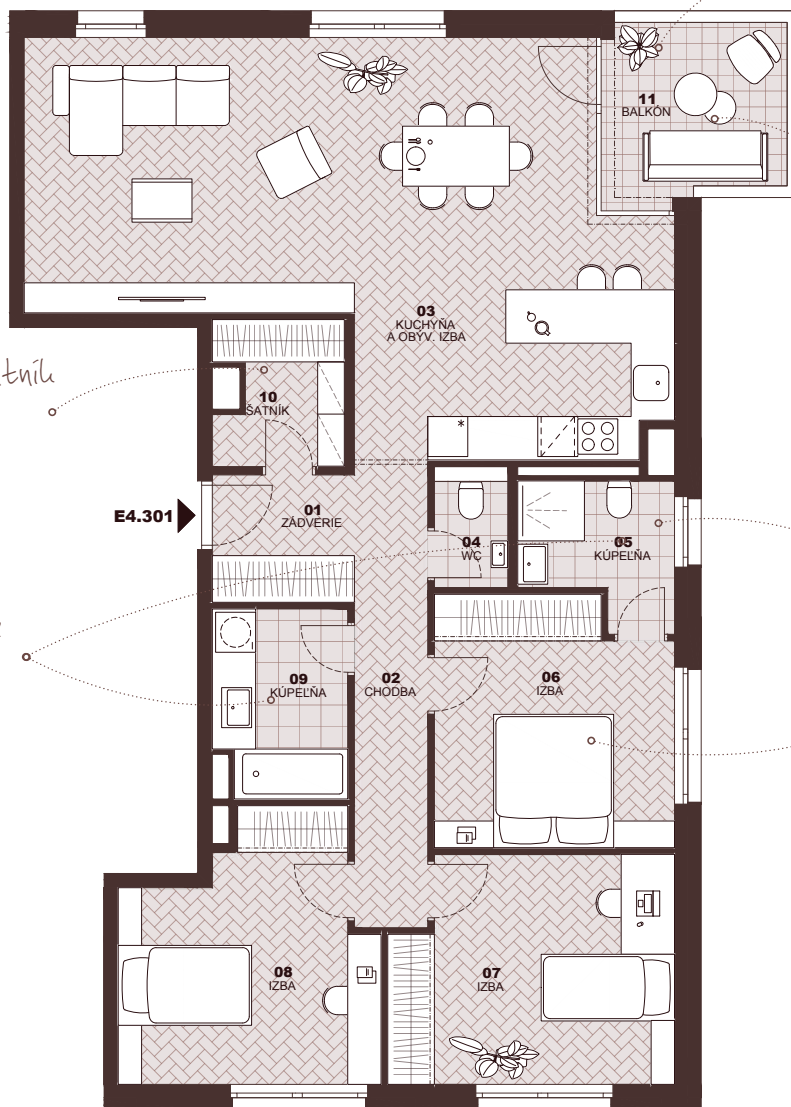

výhľad na promenádu

Byt
Flat

E4.301

Počet izieb
Rooms

4+kk

Podlažie
Floor

3

01	Zádvorie Entryway	4,07 m ²
02	Chodba Hall	10,52 m ²
03	Kuchyňa a obývacia izba Kitchen & Living room	44,99 m ²
04	WC Toilet	2,00 m ²
05	Kúpeľňa Bathroom	4,46 m ²
06	Spáľňa Bed room	12,98 m ²
07	Izba Room	14,00 m ²
08	Izba Room	13,50 m ²
09	Kúpeľňa Bathroom	5,54 m ²
10	Šatník Closet	3,98 m ²

Plocha interiéru
Interior area **116,04 m²**

11 Balkón
Balcony 8,50 m²

Celková plocha
Total area **124,54 m²**

samostatný šatník
pri vstupe

2 kúpeľne
v bytu

priestranný
balkón 8,5 m²

kúpeľňa
s olnom

spáľňa
s vlastnou kúpeľňou

Byt
Flat

E4.301

Počet izieb
Rooms

4+kk

Podlažie
Floor

3

01	Zádvrie Entryway	4,07 m ²
02	Chodba Hall	10,52 m ²
03	Kuchyňa a obývacia izba Kitchen & Living room	44,99 m ²
04	WC Toilet	2,00 m ²
05	Kúpeľňa Bathroom	4,46 m ²
06	Spálňa Bed room	12,98 m ²
07	Izba Room	14,00 m ²
08	Izba Room	13,50 m ²
09	Kúpeľňa Bathroom	5,54 m ²
10	Šatník Closet	3,98 m ²

Plocha interiéru
Interior area

116,04 m²

11 Balkón
Balcony

8,50 m²

Celková plocha
Total area

124,54 m²

znížená svetlá výška
lowered floor-to-ceiling height