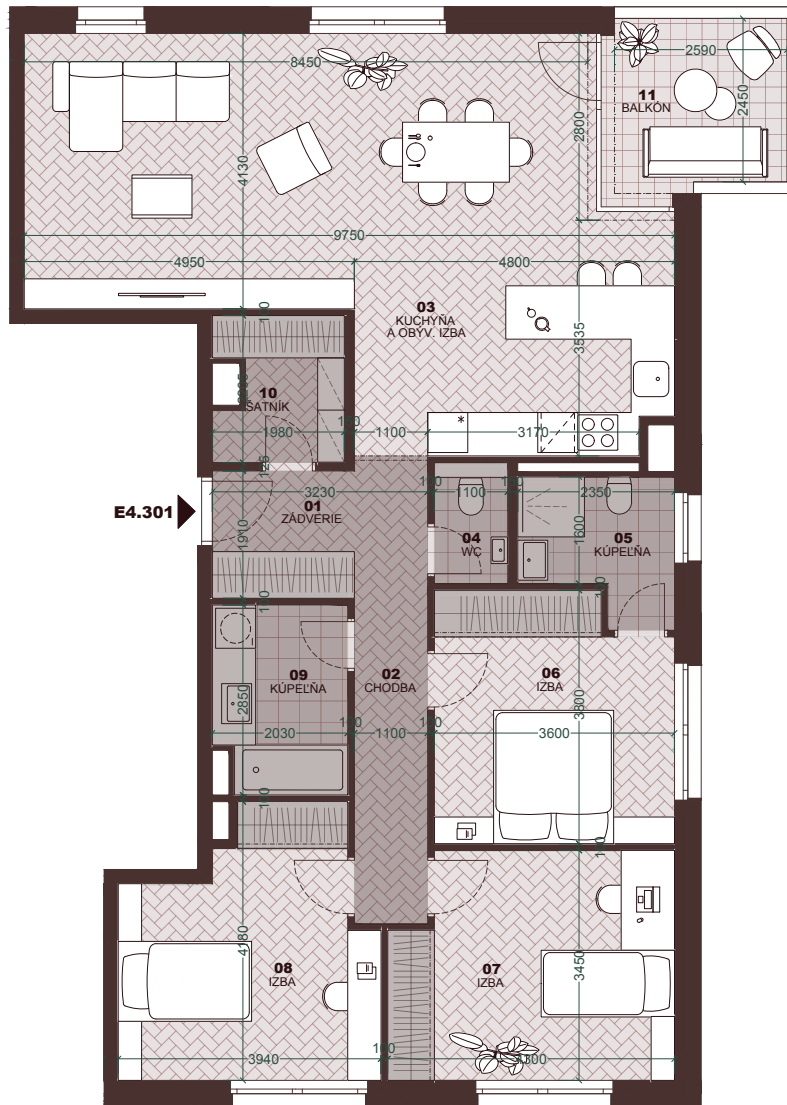

výhľad na promenádu

Byt
Flat

E4.301

Počet izieb
Rooms

4+kk

Podlažie
Floor

3

01	Zádvorie Entryway	4,07 m ²
02	Chodba Hall	10,52 m ²
03	Kuchyňa a obývacia izba Kitchen & Living room	44,99 m ²
04	WC Toilet	2,00 m ²
05	Kúpeľňa Bathroom	4,46 m ²
06	Spáľňa Bed room	12,98 m ²
07	Izba Room	14,00 m ²
08	Izba Room	13,50 m ²
09	Kúpeľňa Bathroom	5,54 m ²
10	Šatník Closet	3,98 m ²

Plocha interiéru
Interior area **116,04 m²**

11 Balkón
Balcony 8,50 m²

Celková plocha
Total area **124,54 m²**

samostatný šatník
pri vstupe

2 kúpeľne
v bytu

priestranný
balkón 8,5 m²

kúpeľňa
s olnom

spáľňa
s vlastnou kúpeľňou

Byt
Flat

E4.301

Počet izieb
Rooms

4+kk

Podlažie
Floor

3

01	Zádvrie Entryway	4,07 m ²
02	Chodba Hall	10,52 m ²
03	Kuchyňa a obývacia izba Kitchen & Living room	44,99 m ²
04	WC Toilet	2,00 m ²
05	Kúpeľňa Bathroom	4,46 m ²
06	Spálňa Bed room	12,98 m ²
07	Izba Room	14,00 m ²
08	Izba Room	13,50 m ²
09	Kúpeľňa Bathroom	5,54 m ²
10	Šatník Closet	3,98 m ²

Plocha interiéru
Interior area

116,04 m²

11 Balkón
Balcony

8,50 m²

Celková plocha
Total area

124,54 m²

znížená svetlá výška
lowered floor-to-ceiling height