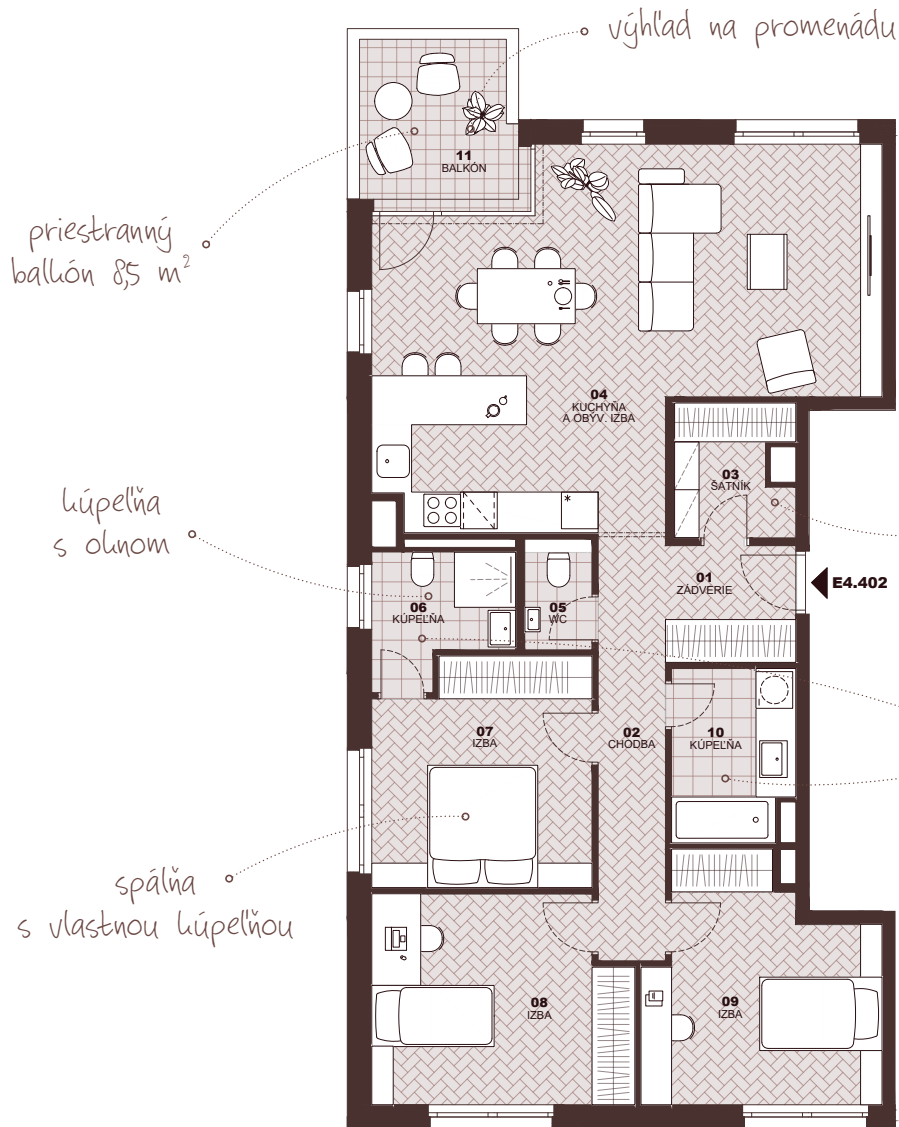

## 4+kk

Podlažie  
Floor

## 4

01	Záďverie Entryway	4,16 m <sup>2</sup>
02	Chodba Hall	8,08 m <sup>2</sup>
03	Šatník Closet	4,00 m <sup>2</sup>
04	Kuchyňa a obývacia izba Kitchen & Living room	41,63 m <sup>2</sup>
05	WC Toilet	2,00 m <sup>2</sup>
06	Kúpeľňa s WC Bathroom & Toilet	4,46 m <sup>2</sup>
07	Spálňa Bed room	12,94 m <sup>2</sup>
08	Izba Room	14,00 m <sup>2</sup>
09	Izba Room	13,50 m <sup>2</sup>
10	Kúpeľňa Bathroom	5,54 m <sup>2</sup>

**Plocha interiéru**  
Interior area **110,31 m<sup>2</sup>**

11 Balkón  
Balcony 8,50 m<sup>2</sup>

**Celková plocha**  
Total area **118,81 m<sup>2</sup>**

Byt  
Flat