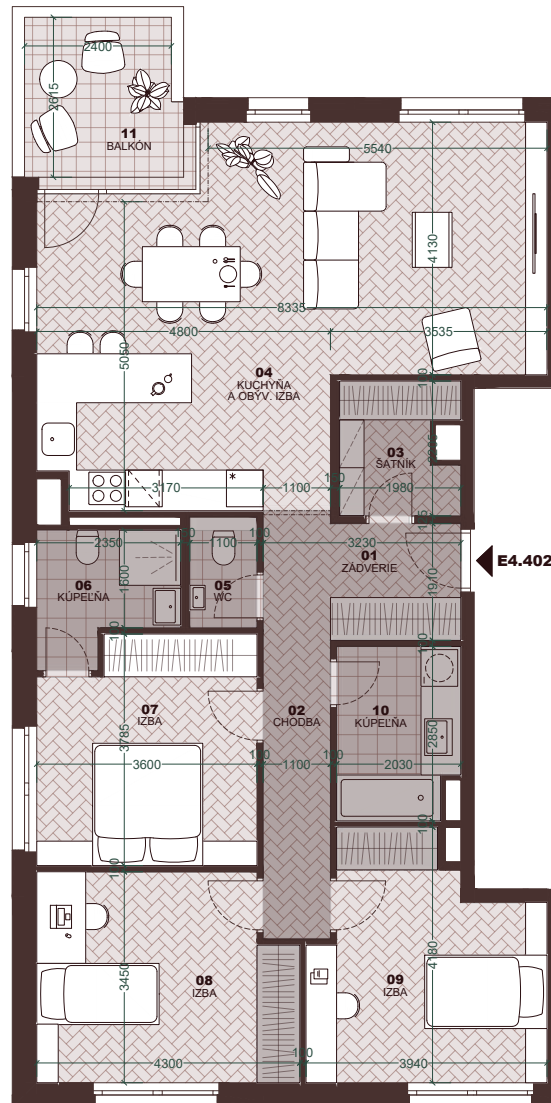

## 4

01	Záďverie Entryway	4,16 m <sup>2</sup>
02	Chodba Hall	8,08 m <sup>2</sup>
03	Šatník Closet	4,00 m <sup>2</sup>
04	Kuchyňa a obývacia izba Kitchen & Living room	41,63 m <sup>2</sup>
05	WC Toilet	2,00 m <sup>2</sup>
06	Kúpeľňa s WC Bathroom & Toilet	4,46 m <sup>2</sup>
07	Spálňa Bed room	12,94 m <sup>2</sup>
08	Izba Room	14,00 m <sup>2</sup>
09	Izba Room	13,50 m <sup>2</sup>
10	Kúpeľňa Bathroom	5,54 m <sup>2</sup>

**Plocha interiéru**  
Interior area **110,31 m<sup>2</sup>**

11 Balkón  
Balcony 8,50 m<sup>2</sup>

**Celková plocha**  
Total area **118,81 m<sup>2</sup>**

Byt  
Flat

## 4+kk

Podlažie  
Floor

## 4

01	Zádvrie Entryway	4,16 m <sup>2</sup>
02	Chodba Hall	8,08 m <sup>2</sup>
03	Šatník Closet	4,00 m <sup>2</sup>
04	Kuchyňa a obývacia izba Kitchen & Living room	41,63 m <sup>2</sup>
05	WC Toilet	2,00 m <sup>2</sup>
06	Kúpeľňa s WC Bathroom & Toilet	4,46 m <sup>2</sup>
07	Spálňa Bed room	12,94 m <sup>2</sup>
08	Izba Room	14,00 m <sup>2</sup>
09	Izba Room	13,50 m <sup>2</sup>
10	Kúpeľňa Bathroom	5,54 m <sup>2</sup>