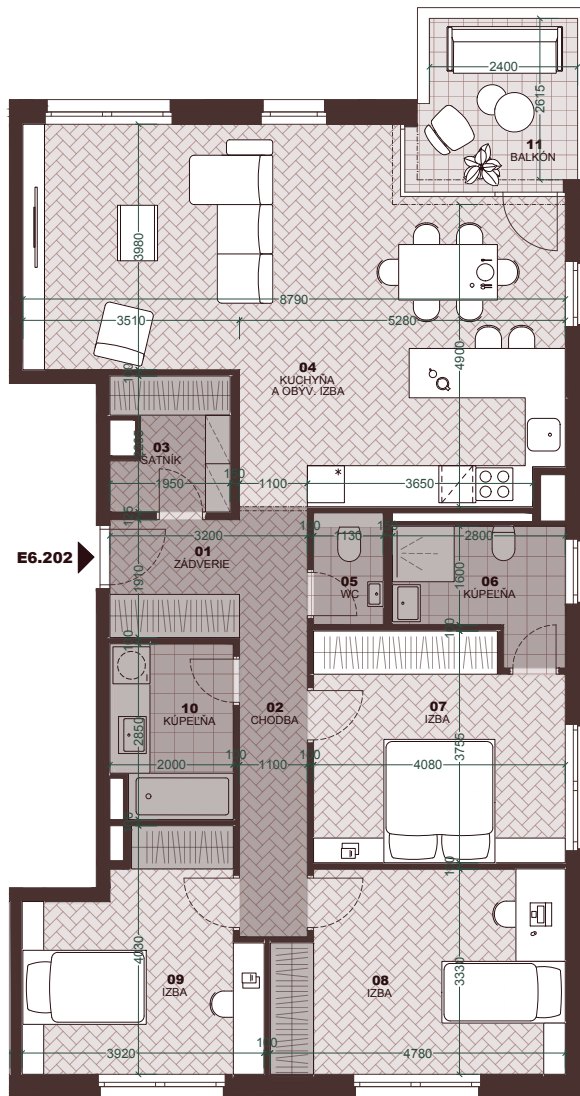

Byt
Flat

E6.202

Počet izieb
Rooms

4+kk

Podlažie
Floor

2