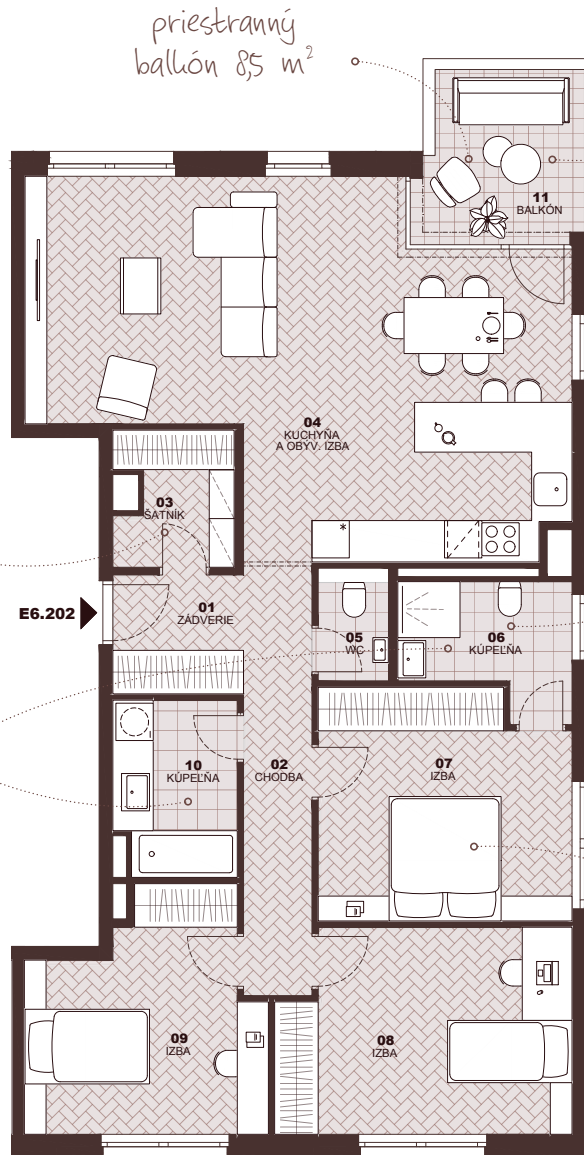

## 2

01	Zádvrie Entryway	4,10 m <sup>2</sup>
02	Chodba Hall	8,06 m <sup>2</sup>
03	Šatník Closet	3,91 m <sup>2</sup>
04	Kuchyňa a obývacia izba Kitchen & Living room	43,18 m <sup>2</sup>
05	WC Toilet	2,05 m <sup>2</sup>
06	Kúpeľňa s WC Bathroom & Toilet	5,18 m <sup>2</sup>
07	Spálňa Bed room	14,68 m <sup>2</sup>
08	Izba Room	15,08 m <sup>2</sup>
09	Izba Room	12,83 m <sup>2</sup>
10	Kúpeľňa Bathroom	5,48 m <sup>2</sup>

**Plocha interiéru**  
Interior area

**114,55 m<sup>2</sup>**

11 Balkón  
Balcony

8,50 m<sup>2</sup>

**Celková plocha**  
Total area

**123,05 m<sup>2</sup>**

priestranný  
balkón 8,5 m<sup>2</sup>

výhľad  
na promenádu

samostatný šatník  
pri vstupe

2 kúpeľne  
k bytu

kúpeľňa  
s oknom

spálňa  
s vlastnou kúpeľňou

Byt  
Flat

## 4+kk

Podlažie  
Floor