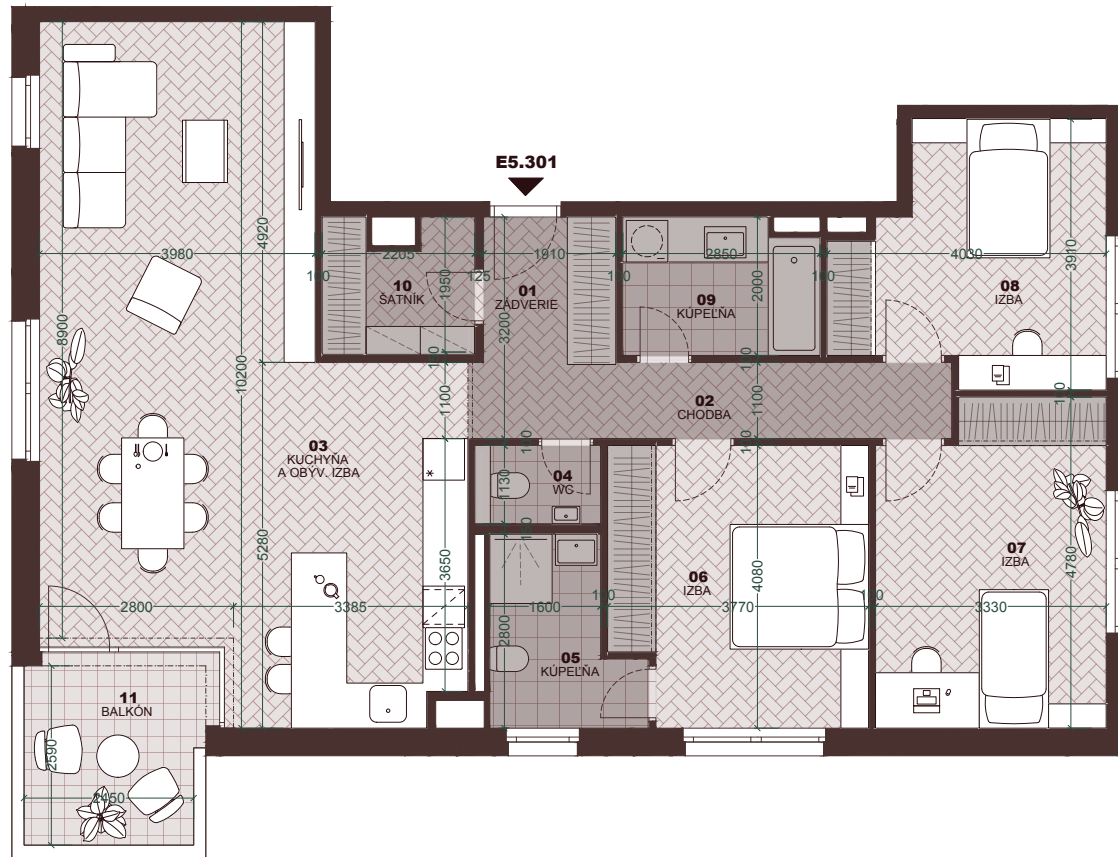

Byt
Flat

E5.301

Počet izieb
Rooms

4+kk

Podlažie
Floor

3

01	Zádvierie Entryway	4,10 m ²
02	Chodba Hall	10,49 m ²
03	Kuchyňa a obývacia izba Kitchen & Living room	46,34 m ²
04	WC Toilet	2,05 m ²
05	Kúpeľňa Bathroom	5,18 m ²
06	Spálňa Bed room	14,68 m ²
07	Izba Room	15,08 m ²
08	Izba Room	12,83 m ²
09	Kúpeľňa Bathroom	5,47 m ²
10	Šatník Closet	3,91 m ²

Plocha interiéru
Interior area **120,13 m²**

11 **Balkón**
Balcony **8,50 m²**

Celková plocha
Total area **128,63 m²**

Byt
Flat

E5.301

Počet izieb
Rooms

4+kk

Podlažie
Floor

3

01	Zádvrie Entryway	4,10 m ²
02	Chodba Hall	10,49 m ²
03	Kuchyňa a obývacia izba Kitchen & Living room	46,34 m ²
04	WC Toilet	2,05 m ²
05	Kúpeľňa Bathroom	5,18 m ²
06	Spálňa Bed room	14,68 m ²
07	Izba Room	15,08 m ²
08	Izba Room	12,83 m ²
09	Kúpeľňa Bathroom	5,47 m ²
10	Šatník Closet	3,91 m ²

Plocha interiéru
Interior area

120,13 m²

11 Balkón
Balcony

8,50 m²

Celková plocha
Total area

128,63 m²

znížená svetlá výška
lowered floor-to-ceiling height