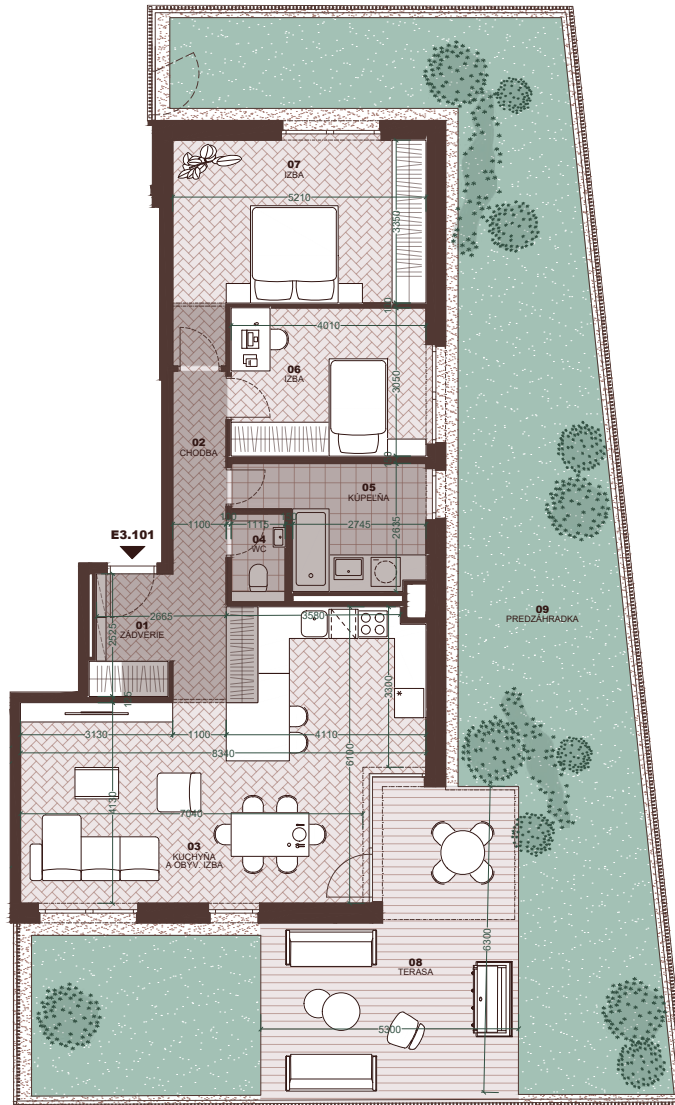

Byt
Flat

E3.101

Počet izieb
Rooms

3+kk

Podlažie
Floor

1

01	Zádvrie Entryway	3,82 m ²
02	Chodba Hall	7,80 m ²
03	Kuchyňa a obývacia izba Kitchen & Living room	39,63 m ²
04	WC Toilet	2,02 m ²
05	Kúpeľňa Bathroom	8,44 m ²
06	Izba Room	12,50 m ²
07	Spálňa Bed room	19,15 m ²

Plocha interiéru
Interior area **93,36 m²**

08 Predzáhradka
Front garden 110,71 m²

09 Terasa
Terrace 29,26 m²

Celková plocha
Total area **233,33 m²**

Byt
Flat

E3.101

Počet izieb
Rooms

3+kk

Podlažie
Floor

1

01	Zádvrie Entryway	3,82 m ²
02	Chodba Hall	7,80 m ²
03	Kuchyňa a obývacia izba Kitchen & Living room	39,63 m ²
04	WC Toilet	2,02 m ²
05	Kúpeľňa Bathroom	8,44 m ²
06	Izba Room	12,50 m ²
07	Spálňa Bed room	19,15 m ²

Plocha interiéru
Interior area

93,36 m²

08 Predzáhradka
Front garden

110,71 m²

09 Terasa
Terrace

29,26 m²

Celková plocha
Total area

233,33 m²