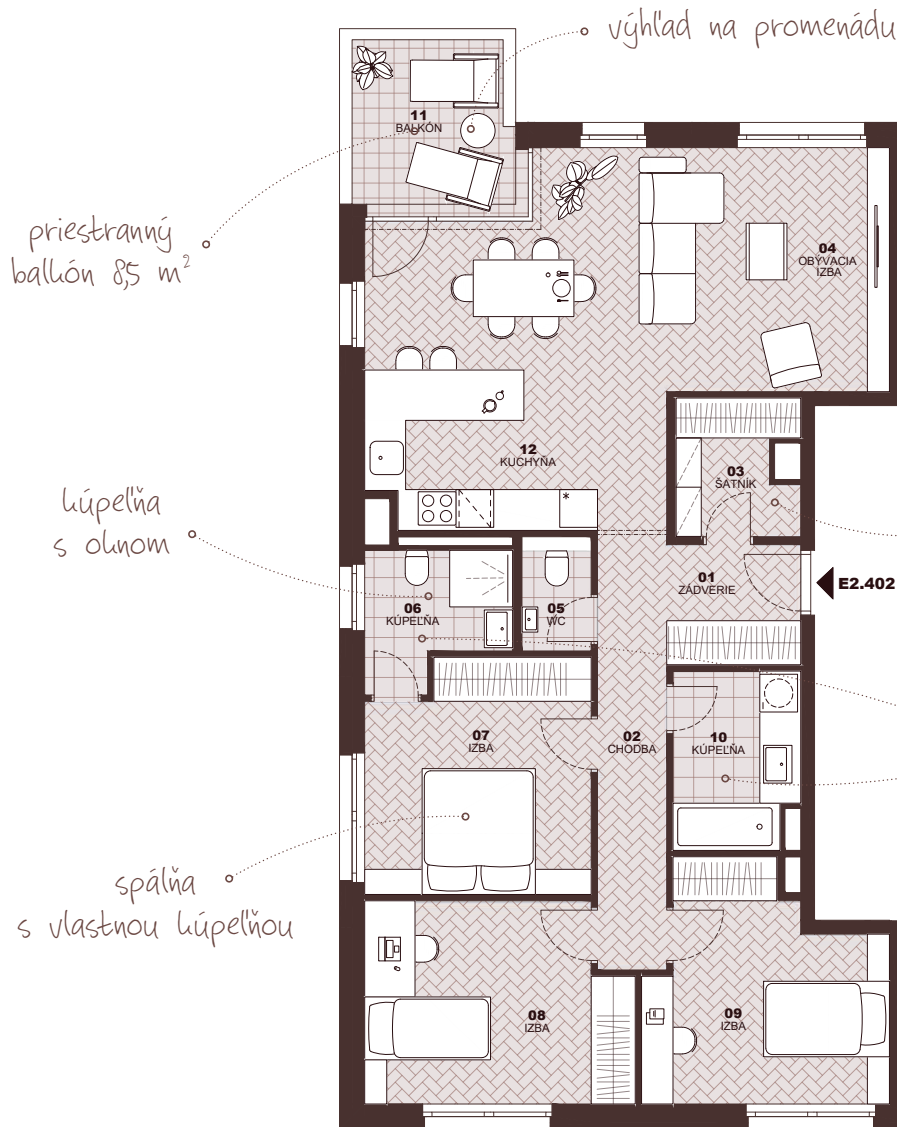

## 4+kk

Podlažie  
Floor

## 4

01	Zádvrie Entryway	4,16 m <sup>2</sup>
02	Chodba Hall	8,06 m <sup>2</sup>
03	Šatník Closet	4,00 m <sup>2</sup>
04	Obývacia izba Living room	30,39 m <sup>2</sup>
05	WC Toilet	2,00 m <sup>2</sup>
06	Kúpeľňa s WC Bathroom & Toilet	4,46 m <sup>2</sup>
07	Spálňa Bed room	12,87 m <sup>2</sup>
08	Izba Room	13,05 m <sup>2</sup>
09	Izba Room	12,53 m <sup>2</sup>
10	Kúpeľňa Bathroom	5,54 m <sup>2</sup>
12	Kuchyňa Kitchen	9,10 m <sup>2</sup>

**Plocha interiéru**  
Interior area **106,16 m<sup>2</sup>**

**11** Balkón  
Balcony **8,50 m<sup>2</sup>**

**Celková plocha**  
Total area **114,66 m<sup>2</sup>**

Byt  
Flat