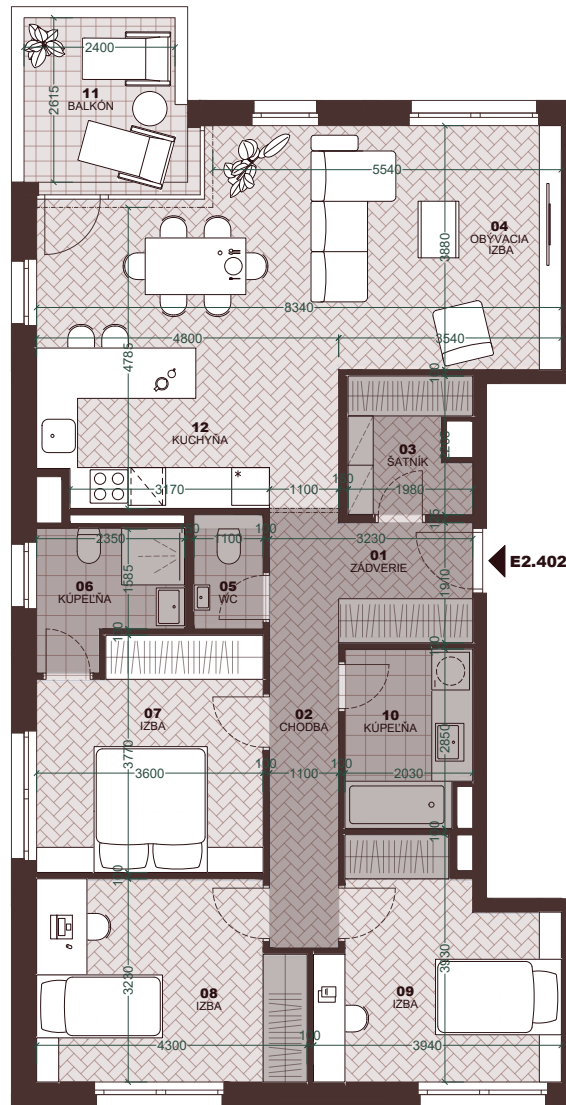

Byt
Flat

E2.402

Počet izieb
Rooms

4+kk

Podlažie
Floor

4