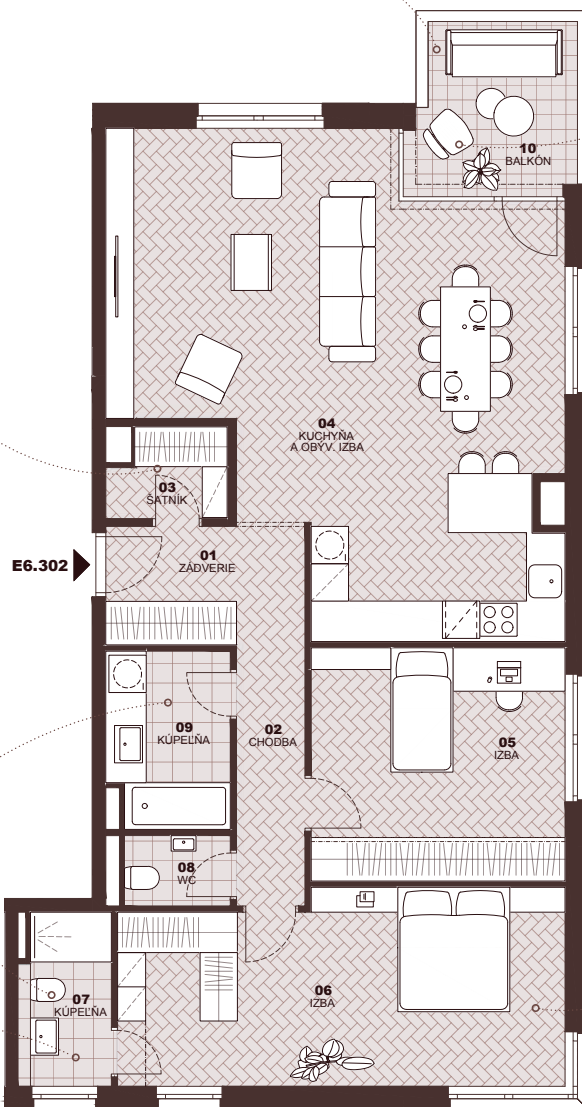

výhľad na promenádu

Byt
Flat

E6.302

Počet izieb
Rooms

3+kk

Podlažie
Floor

3

samostatný šatník
pri vstupe

priestranný
ballón 8,5 m²

2 kúpeľne
k bytu

kúpeľňa
s oknom

spálňa
s vlastnou kúpeľňou

01	Zádvierie Entryway	4,09 m ²
02	Chodba Hall	7,08 m ²
03	Šatník Closet	2,53 m ²
04	Kuchyňa a obývacia izba Kitchen & Living room	47,39 m ²
05	Izba Room	15,30 m ²
06	Spálňa Bed room	21,76 m ²
07	Kúpeľňa s WC Bathroom & Toilet	4,05 m ²
08	WC Toilet	1,92 m ²
09	Kúpeľňa Bathroom	5,50 m ²
Plocha interiéru Interior area		109,62 m²
10	Balkón Balcony	8,50 m ²
Celková plocha Total area		118,12 m²

Byt
Flat

E6.302

Počet izieb
Rooms

3+kk

Podlažie
Floor

3

01	Zádvrie Entryway	4,09 m ²
02	Chodba Hall	7,08 m ²
03	Šatník Closet	2,53 m ²
04	Kuchyňa a obývacia izba Kitchen & Living room	47,39 m ²
05	Izba Room	15,30 m ²
06	Spálňa Bed room	21,76 m ²
07	Kúpeľňa s WC Bathroom & Toilet	4,05 m ²
08	WC Toilet	1,92 m ²
09	Kúpeľňa Bathroom	5,50 m ²
Plocha interiéru Interior area		109,62 m²
10	Balkón Balcony	8,50 m ²
Celková plocha Total area		118,12 m²

znížená svetlá výška
lowered floor-to-ceiling height