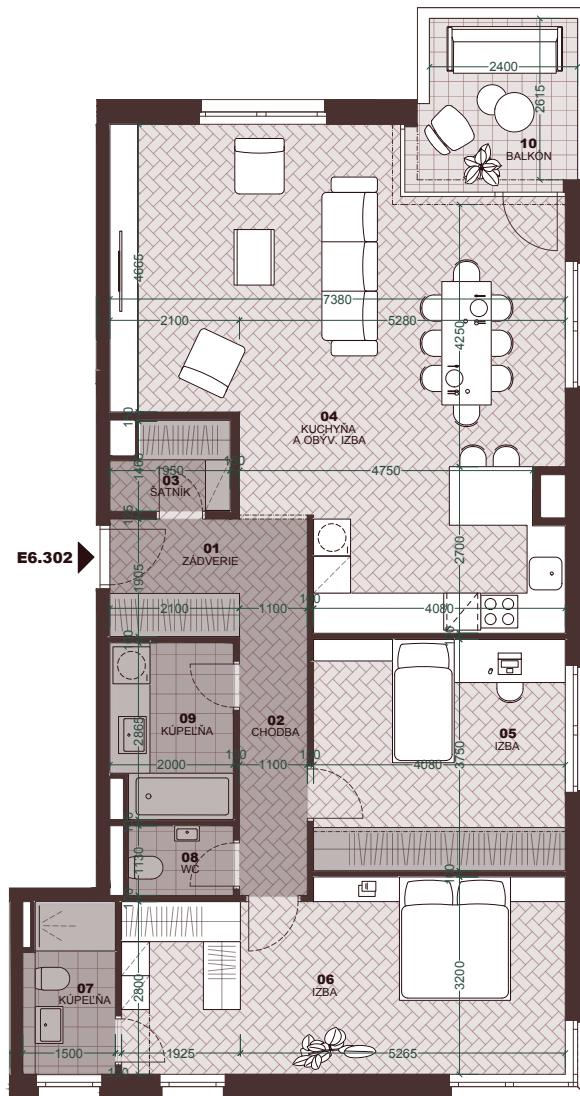

výhľad na promenádu

Byt
Flat

E6.302

Počet izieb
Rooms

3+kk

Podlažie
Floor

3

samostatný šatník
pri vstupe

priestranný
ballón 8,5 m²

2 kúpeľne
k bytu

kúpeľňa
s oknom

spálňa
s vlastnou kúpeľňou

01	Zádvierie Entryway	4,09 m ²
02	Chodba Hall	7,08 m ²
03	Šatník Closet	2,53 m ²
04	Kuchyňa a obývacia izba Kitchen & Living room	47,39 m ²
05	Izba Room	15,30 m ²
06	Spálňa Bed room	21,76 m ²
07	Kúpeľňa s WC Bathroom & Toilet	4,05 m ²
08	WC Toilet	1,92 m ²
09	Kúpeľňa Bathroom	5,50 m ²
Plocha interiéru Interior area		109,62 m²
10	Balkón Balcony	8,50 m ²
Celková plocha Total area		118,12 m²

Byt
Flat

E6.302

Počet izieb
Rooms

3+kk

Podlažie
Floor

3

01	Zádvrie Entryway	4,09 m ²
02	Chodba Hall	7,08 m ²
03	Šatník Closet	2,53 m ²
04	Kuchyňa a obývacia izba Kitchen & Living room	47,39 m ²
05	Izba Room	15,30 m ²
06	Spálňa Bed room	21,76 m ²
07	Kúpeľňa s WC Bathroom & Toilet	4,05 m ²
08	WC Toilet	1,92 m ²
09	Kúpeľňa Bathroom	5,50 m ²
Plocha interiéru Interior area		109,62 m²
10	Balkón Balcony	8,50 m ²
Celková plocha Total area		118,12 m²

znížená svetlá výška
lowered floor-to-ceiling height