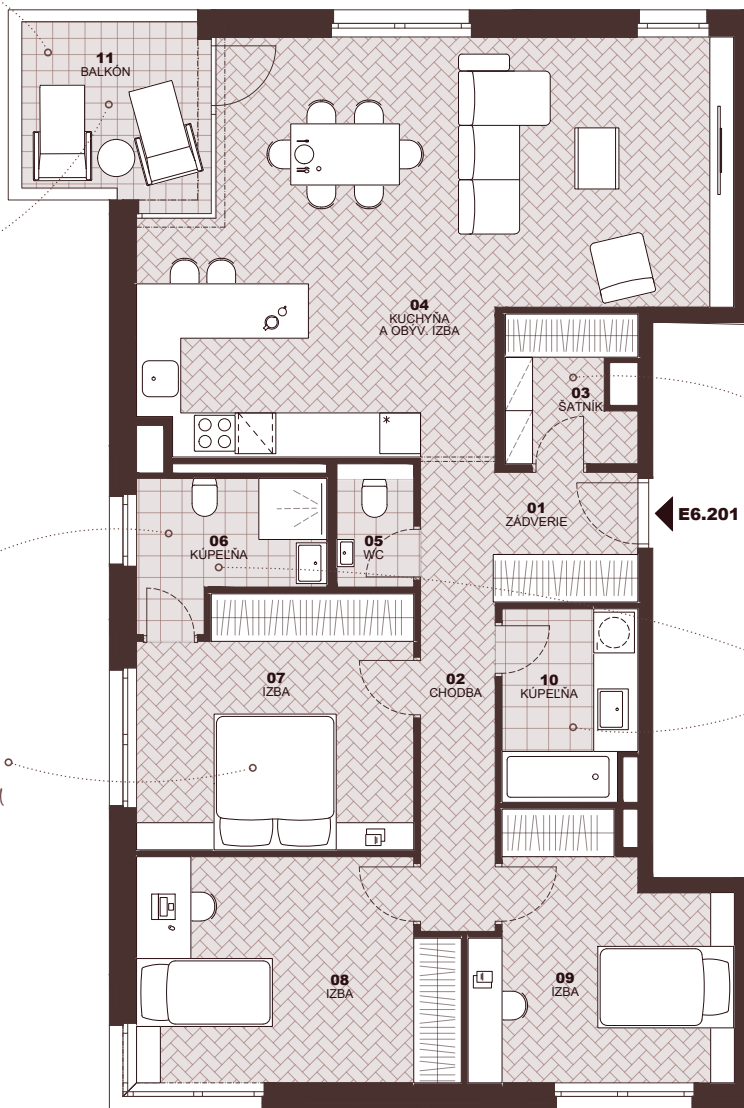

priestranný
ballón 85 m²

výhľad
na lesopark

kúpeľňa
s oknom

spáľňa
s vlastnou kúpeľňou

samostatný šatník
pri vstupe

2 kúpeľne
v bytu

Byt
Flat

E6.201

Počet izieb
Rooms

4+kk

Podlažie
Floor

2

01	Zádvrie Entryway	4,10 m ²
02	Chodba Hall	8,05 m ²
03	Šatník Closet	3,93 m ²
04	Kuchyňa a obývacia izba Kitchen & Living room	43,23 m ²
05	WC Toilet	2,05 m ²
06	Kúpeľňa s WC Bathroom & Toilet	5,18 m ²
07	Spáľňa Bed room	14,62 m ²
08	Izba Room	15,08 m ²
09	Izba Room	12,83 m ²
10	Kúpeľňa Bathroom	5,47 m ²

Plocha interiéru
Interior area

114,54 m²

11 Balkón
Balcony

8,50 m²

Celková plocha
Total area

123,04 m²

Byt
Flat

E6.201

Počet izieb
Rooms

4+kk

Podlažie
Floor

2

01	Zádvrie Entryway	4,10 m ²
02	Chodba Hall	8,05 m ²
03	Šatník Closet	3,93 m ²
04	Kuchyňa a obývacia izba Kitchen & Living room	43,23 m ²
05	WC Toilet	2,05 m ²
06	Kúpeľňa s WC Bathroom & Toilet	5,18 m ²
07	Spálňa Bed room	14,62 m ²
08	Izba Room	15,08 m ²
09	Izba Room	12,83 m ²
10	Kúpeľňa Bathroom	5,47 m ²
Plocha interiéru Interior area		114,54 m²
11	Balkón Balcony	8,50 m ²
Celková plocha Total area		123,04 m²