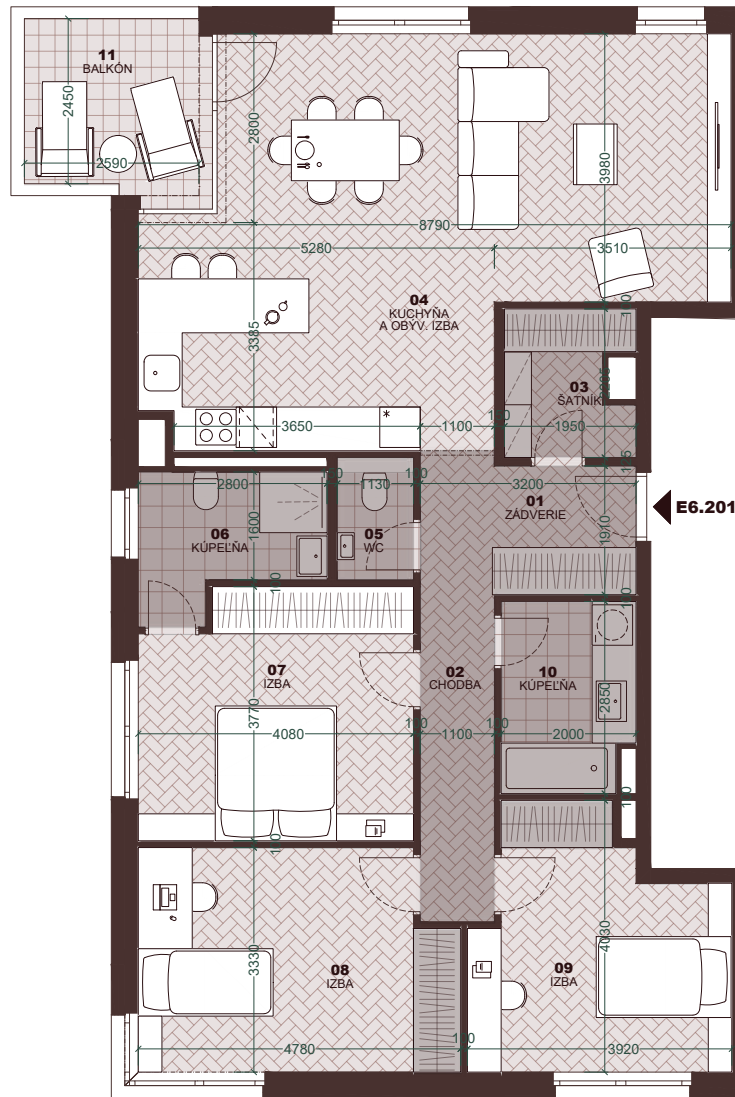

priestranný
ballón 85 m²

výhľad
na lesopark

kúpeľňa
s oknom

spáľňa
s vlastnou kúpeľňou

samostatný šatník
pri vstupe

2 kúpeľne
v bytu

Byt
Flat

E6.201

Počet izieb
Rooms

4+kk

Podlažie
Floor

2

01	Zádvrie Entryway	4,10 m ²
02	Chodba Hall	8,05 m ²
03	Šatník Closet	3,93 m ²
04	Kuchyňa a obývacia izba Kitchen & Living room	43,23 m ²
05	WC Toilet	2,05 m ²
06	Kúpeľňa s WC Bathroom & Toilet	5,18 m ²
07	Spáľňa Bed room	14,62 m ²
08	Izba Room	15,08 m ²
09	Izba Room	12,83 m ²
10	Kúpeľňa Bathroom	5,47 m ²

Plocha interiéru
Interior area

114,54 m²

11 Balkón
Balcony

8,50 m²

Celková plocha
Total area

123,04 m²

Byt
Flat

E6.201

Počet izieb
Rooms

4+kk

Podlažie
Floor

2

01	Zádvrie Entryway	4,10 m ²
02	Chodba Hall	8,05 m ²
03	Šatník Closet	3,93 m ²
04	Kuchyňa a obývacia izba Kitchen & Living room	43,23 m ²
05	WC Toilet	2,05 m ²
06	Kúpeľňa s WC Bathroom & Toilet	5,18 m ²
07	Spálňa Bed room	14,62 m ²
08	Izba Room	15,08 m ²
09	Izba Room	12,83 m ²
10	Kúpeľňa Bathroom	5,47 m ²
Plocha interiéru Interior area		114,54 m²
11	Balkón Balcony	8,50 m ²
Celková plocha Total area		123,04 m²