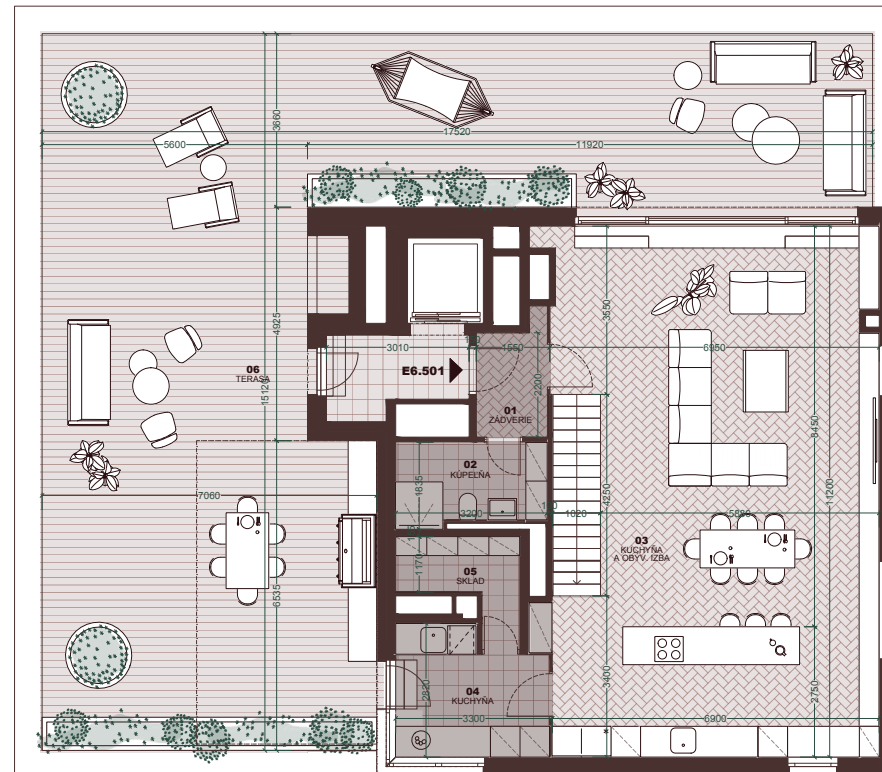

Mezonet
Duplex
apartment

E6.502

Počet izieb
Rooms

5+kk

Podlažie
Floor

5/6

5. NP

01	Zádvrie + schodisko Entryway & Stairs	10,63 m ²
02	Chodba Hall	10,13 m ²
03	WC Toilet	3,30 m ²
04	Spálňa Bed room	23,35 m ²
05	Kúpeľňa Bathroom	5,59 m ²
06	Kúpeľňa Bathroom	9,54 m ²
07	Izba Room	16,73 m ²
08	Izba Room	17,73 m ²
09	Izba Room	12,79 m ²

6. NP

01	Zádvrie Entryway	3,59 m ²
02	Kúpeľňa Bathroom	5,42 m ²
03	Kuchyňa a obývacia izba Kitchen & Living room	73,75 m ²
04	Kuchyňa Kitchen	8,20 m ²
05	Sklad Store-room	4,11 m ²

Plocha interiéru
Interior area **204,86 m²**

10 Balkón (5. NP)
Balcony 8,50 m²

06 Terasa (6. NP)
Terrace 141,02 m²

Celková plocha
Total area **354,38 m²**

Mezonet
Duplex
apartment

E6.502

Počet izieb
Rooms

5+kk

Podlažie
Floor

5/6

5. NP

01	Zádvrie + schodisko Entryway & Stairs	10,63 m ²
02	Chodba Hall	10,13 m ²
03	WC Toilet	3,30 m ²
04	Spáľňa Bed room	23,35 m ²
05	Kúpeľňa Bathroom	5,59 m ²
06	Kúpeľňa Bathroom	9,54 m ²
07	Izba Room	16,73 m ²
08	Izba Room	17,73 m ²
09	Izba Room	12,79 m ²