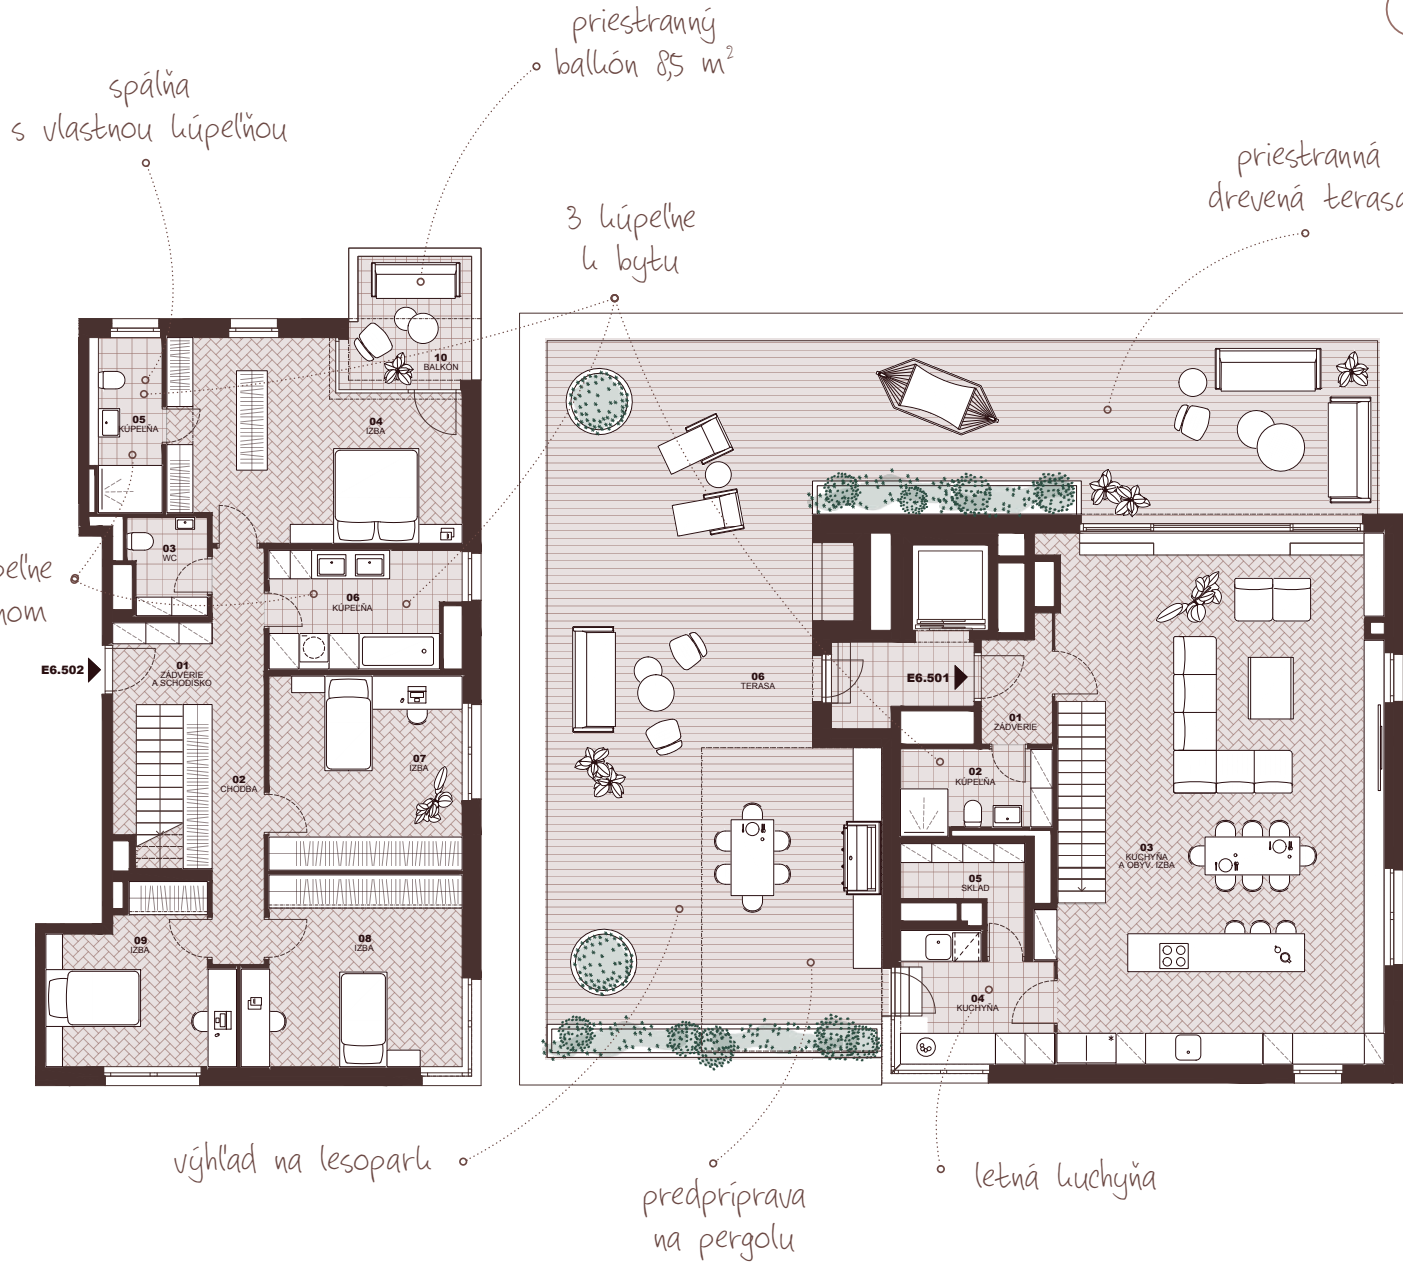

Mezonet
Duplex
apartment

E6.502

Počet izieb
Rooms

5+kk

Podlažie
Floor

5/6

5. NP

01	Zádvrie + schodisko Entryway & Stairs	10,63 m ²
02	Chodba Hall	10,13 m ²
03	WC Toilet	3,30 m ²
04	Spálňa Bed room	23,35 m ²
05	Kúpeľňa Bathroom	5,59 m ²
06	Kúpeľňa Bathroom	9,54 m ²
07	Izba Room	16,73 m ²
08	Izba Room	17,73 m ²
09	Izba Room	12,79 m ²

6. NP

01	Zádvrie Entryway	3,59 m ²
02	Kúpeľňa Bathroom	5,42 m ²
03	Kuchyňa a obývacia izba Kitchen & Living room	73,75 m ²
04	Kuchyňa Kitchen	8,20 m ²
05	Sklad Store-room	4,11 m ²

Plocha interiéru
Interior area **204,86 m²**

10 Balkón (5. NP)
Balcony 8,50 m²

06 Terasa (6. NP)
Terrace 141,02 m²

Celková plocha
Total area **354,38 m²**

Mezonet
Duplex
apartment

E6.502

Počet izieb
Rooms

5+kk

Podlažie
Floor

5/6

5. NP

01	Zádvrie + schodisko Entryway & Stairs	10,63 m ²
02	Chodba Hall	10,13 m ²
03	WC Toilet	3,30 m ²
04	Spáľňa Bed room	23,35 m ²
05	Kúpeľňa Bathroom	5,59 m ²
06	Kúpeľňa Bathroom	9,54 m ²
07	Izba Room	16,73 m ²
08	Izba Room	17,73 m ²
09	Izba Room	12,79 m ²