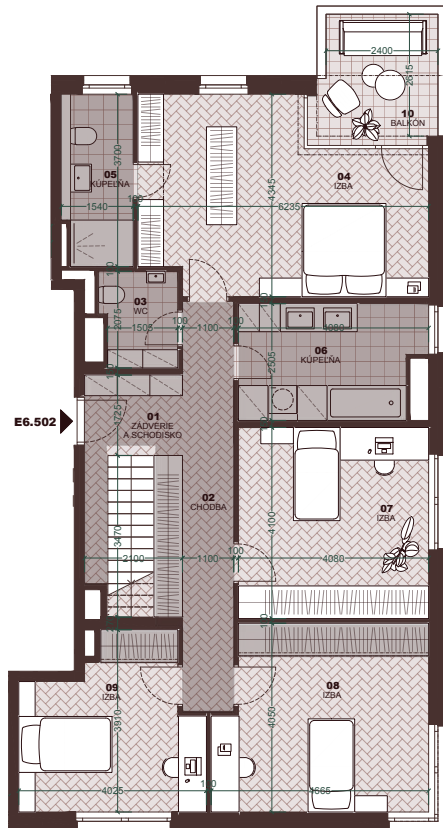

Mezonet
Duplex
apartment

E6.502

Počet izieb
Rooms

5+kk

Podlažie
Floor

5/6

5. NP

01	Zádvrie + schodisko Entryway & Stairs	10,63 m ²
02	Chodba Hall	10,13 m ²
03	WC Toilet	3,30 m ²
04	Spálňa Bed room	23,35 m ²
05	Kúpeľňa Bathroom	5,59 m ²
06	Kúpeľňa Bathroom	9,54 m ²
07	Izba Room	16,73 m ²
08	Izba Room	17,73 m ²
09	Izba Room	12,79 m ²

6. NP

01	Zádvrie Entryway	3,59 m ²
02	Kúpeľňa Bathroom	5,42 m ²
03	Kuchyňa a obývacia izba Kitchen & Living room	73,75 m ²
04	Kuchyňa Kitchen	8,20 m ²
05	Sklad Store-room	4,11 m ²

Plocha interiéru
Interior area **204,86 m²**

10 Balkón (5. NP)
Balcony 8,50 m²

06 Terasa (6. NP)
Terrace 141,02 m²

Celková plocha
Total area **354,38 m²**

Mezonet
Duplex
apartment

E6.502

Počet izieb
Rooms

5+kk

Podlažie
Floor

5/6

5. NP

01	Zádvrie + schodisko Entryway & Stairs	10,63 m ²
02	Chodba Hall	10,13 m ²
03	WC Toilet	3,30 m ²
04	Spáľňa Bed room	23,35 m ²
05	Kúpeľňa Bathroom	5,59 m ²
06	Kúpeľňa Bathroom	9,54 m ²
07	Izba Room	16,73 m ²
08	Izba Room	17,73 m ²
09	Izba Room	12,79 m ²