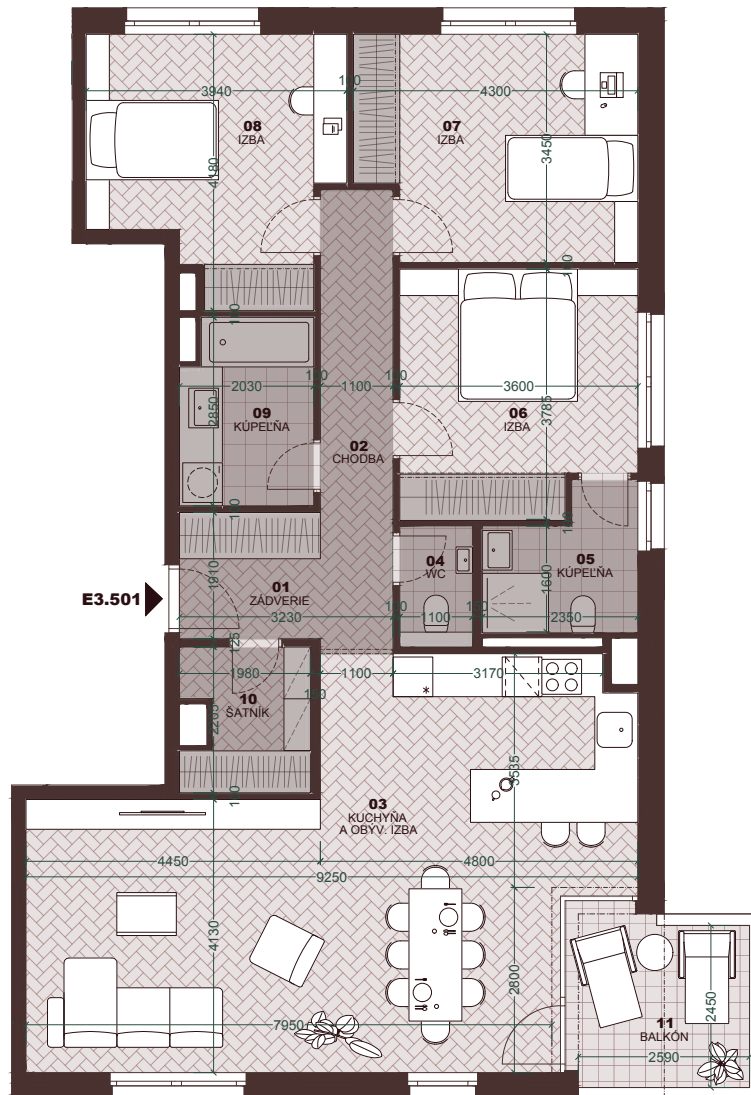

Byt
Flat

E3.501

Počet izieb
Rooms

4+kk

Podlažie
Floor

5

01	Zádverie Entryway	4,16 m ²
02	Chodba Hall	10,52 m ²
03	Kuchyňa a obývacia izba Kitchen & Living room	42,92 m ²
04	WC Toilet	2,01 m ²
05	Kúpeľňa Bathroom	4,50 m ²
06	Spálňa Bed room	12,93 m ²
07	Izba Room	13,99 m ²
08	Izba Room	13,50 m ²
09	Kúpeľňa Bathroom	5,54 m ²
10	Šatník Closet	3,97 m ²

Plocha interiéru Interior area	114,04 m²
--	-----------------------------

11	Balkón Balcony	8,53 m ²
----	-------------------	---------------------

Celková plocha Total area	122,57 m²
-------------------------------------	-----------------------------

Byt
Flat

E3.501

Počet izieb
Rooms

4+kk

Podlažie
Floor

5

01	Zádvrie Entryway	4,16 m ²
02	Chodba Hall	10,52 m ²
03	Kuchyňa a obývacia izba Kitchen & Living room	42,92 m ²
04	WC Toilet	2,01 m ²
05	Kúpeľňa Bathroom	4,50 m ²
06	Spáľňa Bed room	12,93 m ²
07	Izba Room	13,99 m ²
08	Izba Room	13,50 m ²
09	Kúpeľňa Bathroom	5,54 m ²
10	Šatník Closet	3,97 m ²

Plocha interiéru
Interior area **114,04 m²**

11 Balkón
Balcony 8,53 m²

Celková plocha
Total area **122,57 m²**

znížená svetlá výška
lowered floor-to-ceiling height