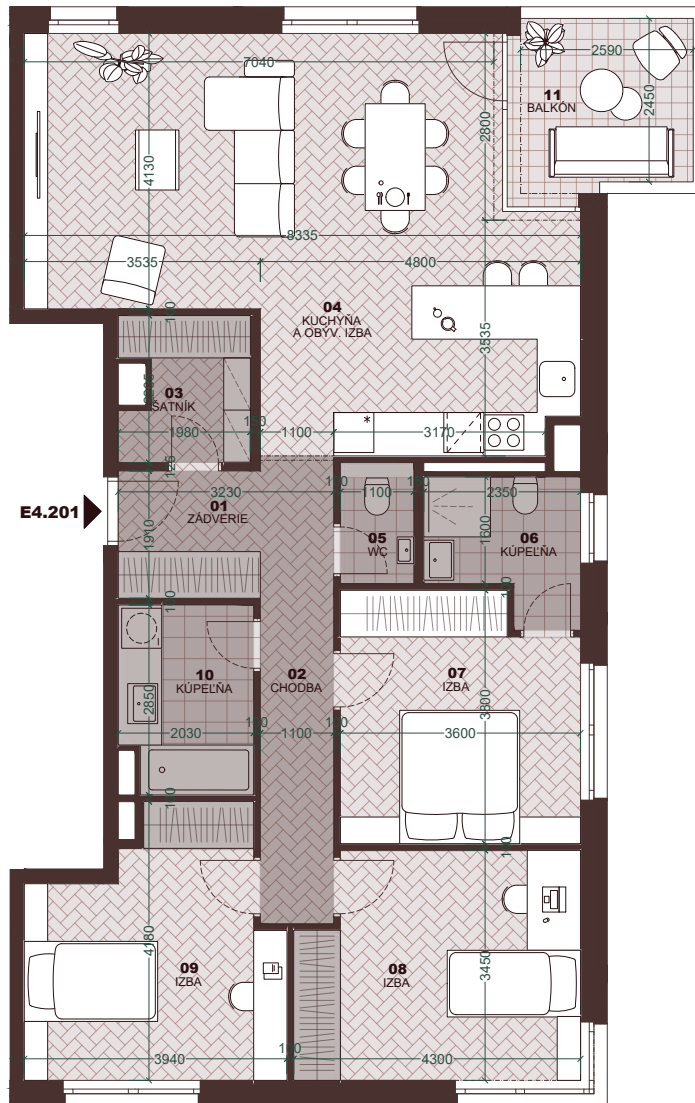

výhľad na promenádu

Byt
Flat

E4.201

Počet izieb
Rooms

4+kk

Podlažie
Floor

2

01	Zádvierie Entryway	4,16 m ²
02	Chodba Hall	8,10 m ²
03	Šatník Closet	3,98 m ²
04	Kuchyňa a obývacia izba Kitchen & Living room	41,59 m ²
05	WC Toilet	2,00 m ²
06	Kúpeľňa s WC Bathroom & Toilet	4,46 m ²
07	Spálňa Bed room	12,98 m ²
08	Izba Room	14,00 m ²
09	Izba Room	13,50 m ²
10	Kúpeľňa Bathroom	5,54 m ²
Plocha interiéru Interior area		110,31 m²
11	Balkón Balcony	8,50 m ²
Celková plocha Total area		118,81 m²

Byt
Flat

E4.201

Počet izieb
Rooms

4+kk

Podlažie
Floor

2

01	Zádvrie Entryway	4,16 m ²
02	Chodba Hall	8,10 m ²
03	Šatník Closet	3,98 m ²
04	Kuchyňa a obývacia izba Kitchen & Living room	41,59 m ²
05	WC Toilet	2,00 m ²
06	Kúpeľňa s WC Bathroom & Toilet	4,46 m ²
07	Spálňa Bed room	12,98 m ²
08	Izba Room	14,00 m ²
09	Izba Room	13,50 m ²
10	Kúpeľňa Bathroom	5,54 m ²
Plocha interiéru Interior area		110,31 m²
11	Balkón Balcony	8,50 m ²
Celková plocha Total area		118,81 m²

 znížená svetlá výška
lowered floor-to-ceiling height