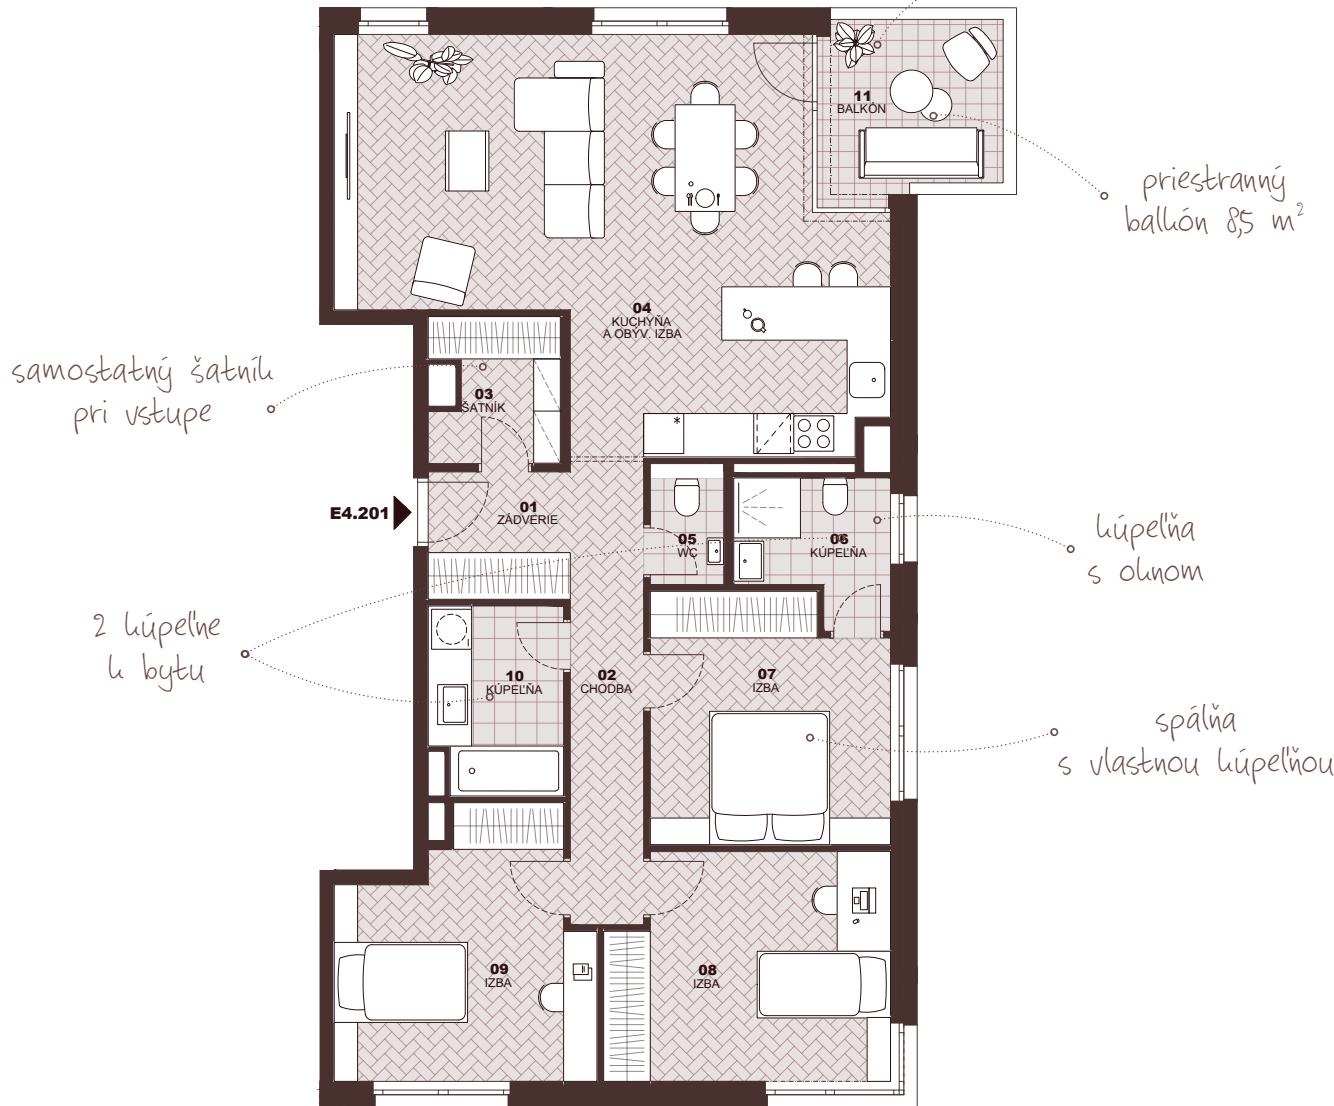

výhľad na promenádu

Byt
Flat

E4.201

Počet izieb
Rooms

4+kk

Podlažie
Floor

2

01	Zádvierie Entryway	4,16 m ²
02	Chodba Hall	8,10 m ²
03	Šatník Closet	3,98 m ²
04	Kuchyňa a obývacia izba Kitchen & Living room	41,59 m ²
05	WC Toilet	2,00 m ²
06	Kúpeľňa s WC Bathroom & Toilet	4,46 m ²
07	Spálňa Bed room	12,98 m ²
08	Izba Room	14,00 m ²
09	Izba Room	13,50 m ²
10	Kúpeľňa Bathroom	5,54 m ²
Plocha interiéru Interior area		110,31 m²
11	Balkón Balcony	8,50 m ²
Celková plocha Total area		118,81 m²

Byt
Flat

E4.201

Počet izieb
Rooms

4+kk

Podlažie
Floor

2

01	Zádvrie Entryway	4,16 m ²
02	Chodba Hall	8,10 m ²
03	Šatník Closet	3,98 m ²
04	Kuchyňa a obývacia izba Kitchen & Living room	41,59 m ²
05	WC Toilet	2,00 m ²
06	Kúpeľňa s WC Bathroom & Toilet	4,46 m ²
07	Spálňa Bed room	12,98 m ²
08	Izba Room	14,00 m ²
09	Izba Room	13,50 m ²
10	Kúpeľňa Bathroom	5,54 m ²
Plocha interiéru Interior area		110,31 m²
11	Balkón Balcony	8,50 m ²
Celková plocha Total area		118,81 m²

 znížená svetlá výška
lowered floor-to-ceiling height