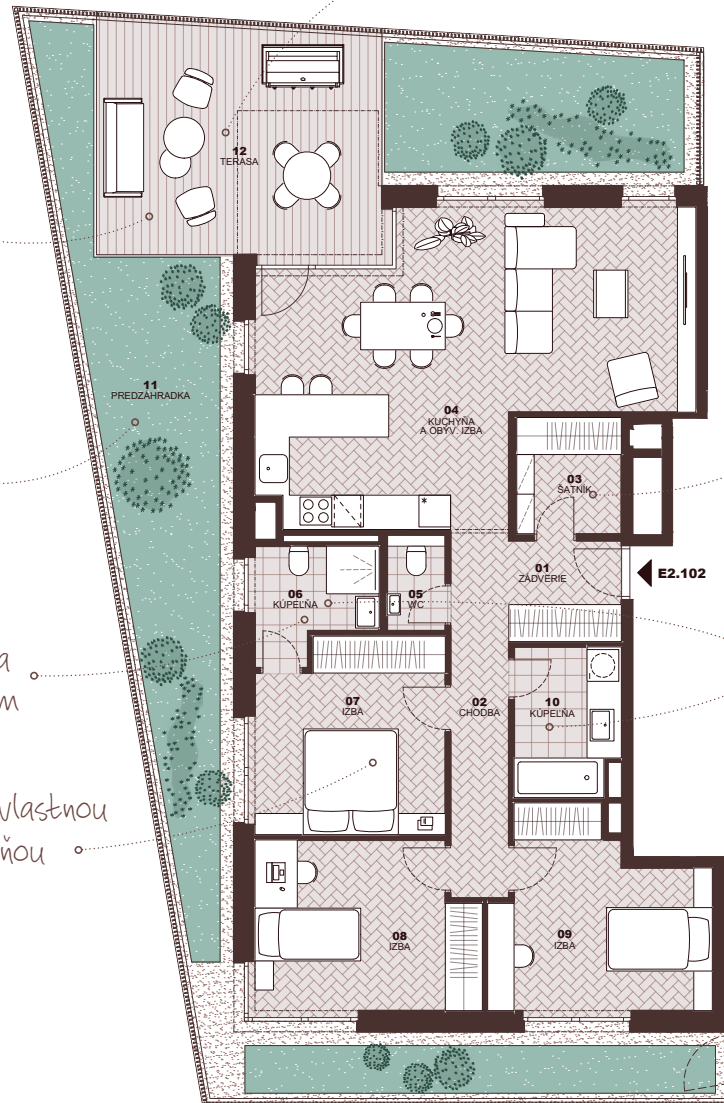

Byt
Flat

E2.102

Počet izieb
Rooms

4+kk

Podlažie
Floor

1

01	Zádvorie Entryway	4,16 m ²
02	Chodba Hall	8,05 m ²
03	Šatník Closet	4,37 m ²
04	Kuchyňa a obývacia izba Kitchen & Living room	40,08 m ²
05	WC Toilet	2,00 m ²
06	Kúpeľňa s WC Bathroom & Toilet	4,60 m ²
07	Spálňa Bed room	13,10 m ²
08	Izba Room	13,44 m ²
09	Izba Room	13,64 m ²
10	Kúpeľňa Bathroom	5,54 m ²

Plocha interiéru
Interior area

108,98 m²

11	Predzáhradka Front garden	69,79 m ²
12	Terasa Terrace	25,20 m ²

Celková plocha
Total area

203,97 m²

výhľad na promenádu

drevená terasa

veľká
predzáhradka

kúpeľňa
s olnom

spálňa s vlastnou
kúpeľňou

samostatný
šatník

2 kúpeľne
v bytku

Byt
Flat

E2.102

Počet izieb
Rooms

4+kk

Podlažie
Floor

1

01	Zádvrie Entryway	4,16 m ²
02	Chodba Hall	8,05 m ²
03	Šatník Closet	4,37 m ²
04	Kuchyňa a obývacia izba Kitchen & Living room	40,08 m ²
05	WC Toilet	2,00 m ²
06	Kúpeľňa s WC Bathroom & Toilet	4,60 m ²
07	Spálňa Bed room	13,10 m ²
08	Izba Room	13,44 m ²
09	Izba Room	13,64 m ²
10	Kúpeľňa Bathroom	5,54 m ²
Plocha interiéru Interior area		108,98 m²
11	Predzáhradka Front garden	69,79 m ²
12	Terasa Terrace	25,20 m ²
Celková plocha Total area		203,97 m²