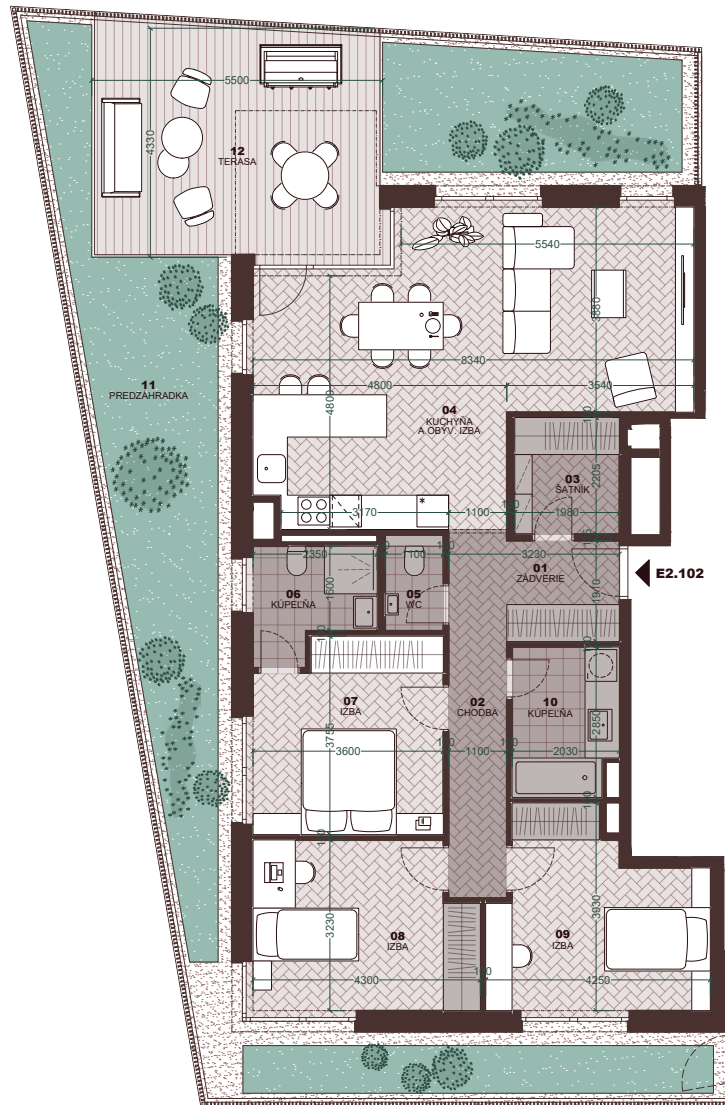

Byt
Flat

E2.102

Počet izieb
Rooms

4+kk

Podlažie
Floor

1

01	Zádvorie Entryway	4,16 m ²
02	Chodba Hall	8,05 m ²
03	Šatník Closet	4,37 m ²
04	Kuchyňa a obývacia izba Kitchen & Living room	40,08 m ²
05	WC Toilet	2,00 m ²
06	Kúpeľňa s WC Bathroom & Toilet	4,60 m ²
07	Spálňa Bed room	13,10 m ²
08	Izba Room	13,44 m ²
09	Izba Room	13,64 m ²
10	Kúpeľňa Bathroom	5,54 m ²

Plocha interiéru
Interior area

108,98 m²

11	Predzáhradka Front garden	69,79 m ²
12	Terasa Terrace	25,20 m ²

Celková plocha
Total area

203,97 m²

výhľad na promenádu

drevená terasa

veľká
predzáhradka

kúpeľňa
s olnom

spálňa s vlastnou
kúpeľňou

samostatný
šatník

2 kúpeľne
v bytku

Byt
Flat

E2.102

Počet izieb
Rooms

4+kk

Podlažie
Floor

1

01	Zádvrie Entryway	4,16 m ²
02	Chodba Hall	8,05 m ²
03	Šatník Closet	4,37 m ²
04	Kuchyňa a obývacia izba Kitchen & Living room	40,08 m ²
05	WC Toilet	2,00 m ²
06	Kúpeľňa s WC Bathroom & Toilet	4,60 m ²
07	Spálňa Bed room	13,10 m ²
08	Izba Room	13,44 m ²
09	Izba Room	13,64 m ²
10	Kúpeľňa Bathroom	5,54 m ²
Plocha interiéru Interior area		108,98 m²
11	Predzáhradka Front garden	69,79 m ²
12	Terasa Terrace	25,20 m ²
Celková plocha Total area		203,97 m²