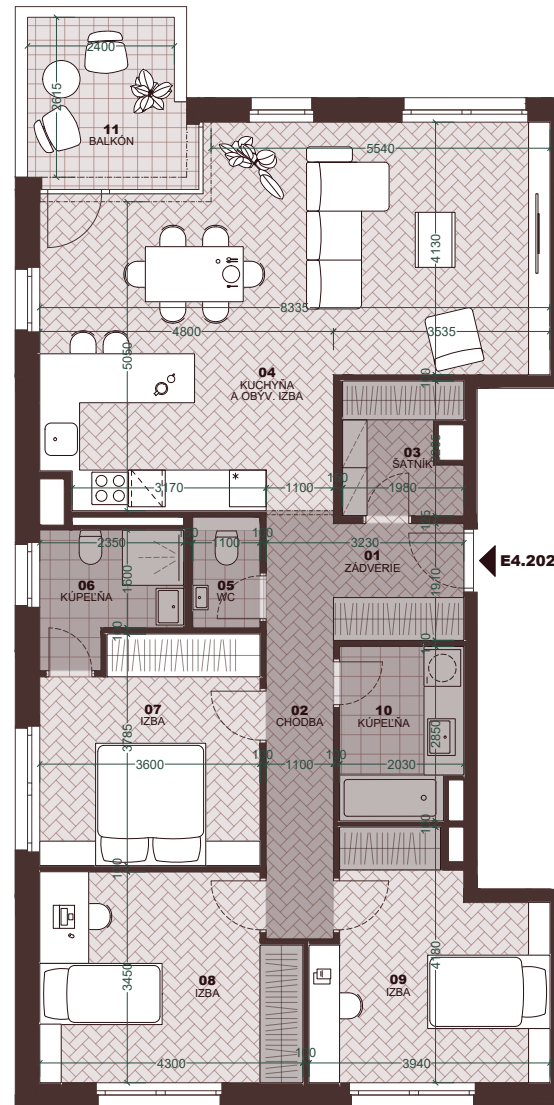

Byt
Flat

E4.202

Počet izieb
Rooms

4+kk

Podlažie
Floor

2

01	Zádvrie Entryway	4,16 m ²
02	Chodba Hall	8,08 m ²
03	Šatník Closet	4,00 m ²
04	Kuchyňa a obývacia izba Kitchen & Living room	41,63 m ²
05	WC Toilet	2,00 m ²
06	Kúpeľňa s WC Bathroom & Toilet	4,46 m ²
07	Spálňa Bed room	12,93 m ²
08	Izba Room	14,00 m ²
09	Izba Room	13,50 m ²
10	Kúpeľňa Bathroom	5,54 m ²

Plocha interiéru
Interior area **110,30 m²**

11 Balkón
Balcony 8,51 m²

Celková plocha
Total area **118,81 m²**

Byt
Flat

E4.202

Počet izieb
Rooms

4+kk

Podlažie
Floor

2

01	Zádvrie Entryway	4,16 m ²
02	Chodba Hall	8,08 m ²
03	Šatník Closet	4,00 m ²
04	Kuchyňa a obývacia izba Kitchen & Living room	41,63 m ²
05	WC Toilet	2,00 m ²
06	Kúpeľňa s WC Bathroom & Toilet	4,46 m ²
07	Spálňa Bed room	12,93 m ²
08	Izba Room	14,00 m ²
09	Izba Room	13,50 m ²
10	Kúpeľňa Bathroom	5,54 m ²

Plocha interiéru
Interior area

110,30 m²

11 Balkón
Balcony

8,51 m²

Celková plocha
Total area

118,81 m²

znížená svetlá výška
lowered floor-to-ceiling height