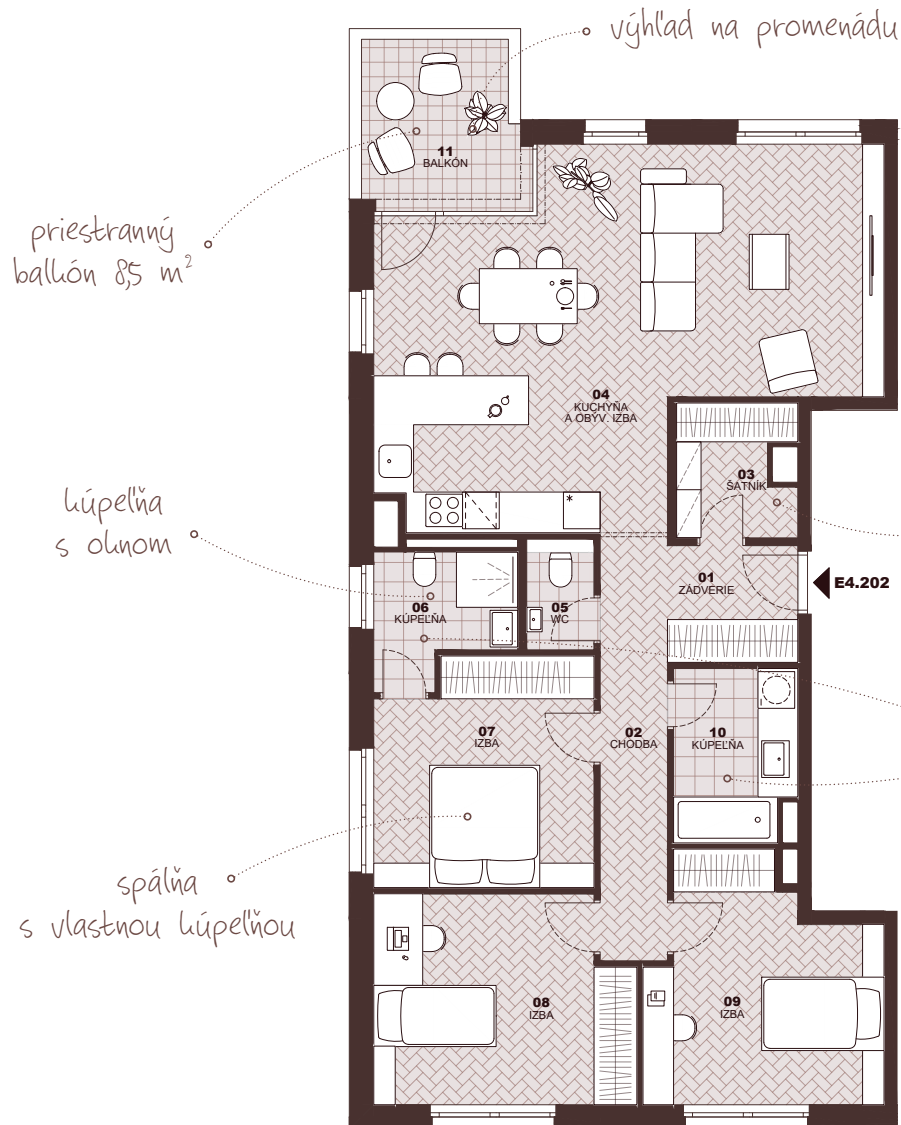

Byt
Flat

E4.202

Počet izieb
Rooms

4+kk

Podlažie
Floor

2

01	Zádvrie Entryway	4,16 m ²
02	Chodba Hall	8,08 m ²
03	Šatník Closet	4,00 m ²
04	Kuchyňa a obývacia izba Kitchen & Living room	41,63 m ²
05	WC Toilet	2,00 m ²
06	Kúpeľňa s WC Bathroom & Toilet	4,46 m ²
07	Spálňa Bed room	12,93 m ²
08	Izba Room	14,00 m ²
09	Izba Room	13,50 m ²
10	Kúpeľňa Bathroom	5,54 m ²

Plocha interiéru
Interior area **110,30 m²**

11 Balkón
Balcony 8,51 m²

Celková plocha
Total area **118,81 m²**

Byt
Flat

E4.202

Počet izieb
Rooms

4+kk

Podlažie
Floor

2

01	Zádvrie Entryway	4,16 m ²
02	Chodba Hall	8,08 m ²
03	Šatník Closet	4,00 m ²
04	Kuchyňa a obývacia izba Kitchen & Living room	41,63 m ²
05	WC Toilet	2,00 m ²
06	Kúpeľňa s WC Bathroom & Toilet	4,46 m ²
07	Spálňa Bed room	12,93 m ²
08	Izba Room	14,00 m ²
09	Izba Room	13,50 m ²
10	Kúpeľňa Bathroom	5,54 m ²

Plocha interiéru
Interior area

110,30 m²

11 Balkón
Balcony

8,51 m²

Celková plocha
Total area

118,81 m²

znížená svetlá výška
lowered floor-to-ceiling height