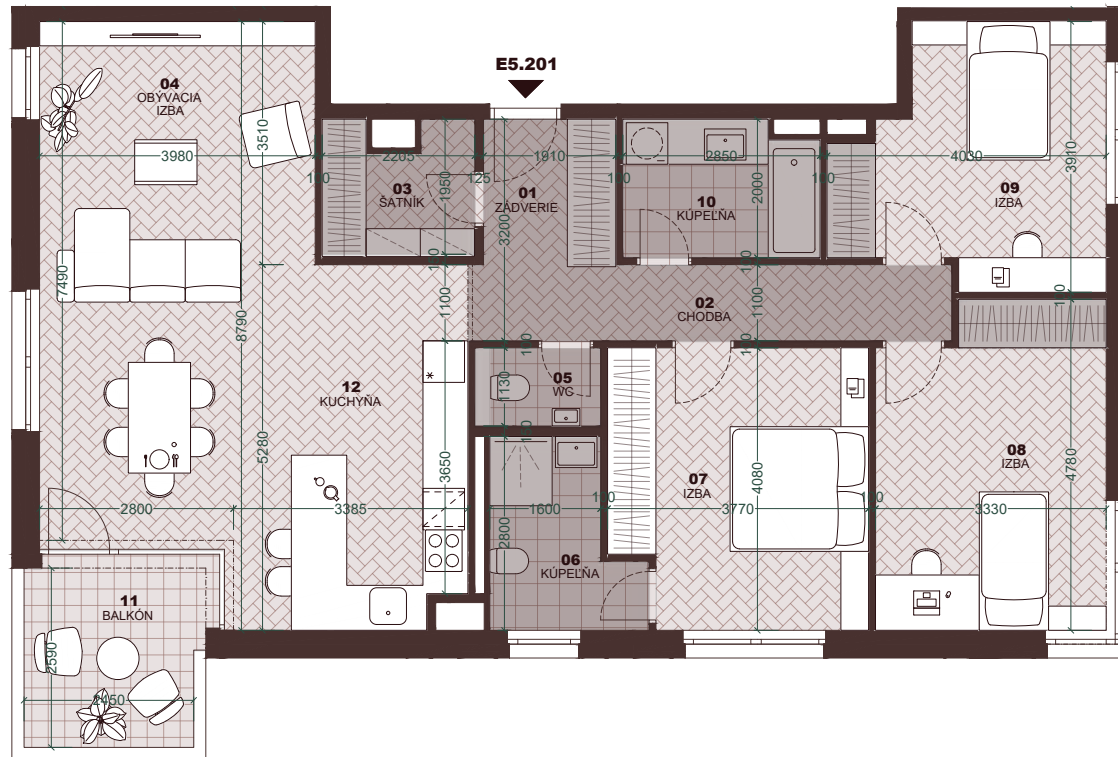

01	Zádvrie Entryway	4,10 m ²
02	Chodba Hall	8,06 m ²
03	Šatník Closet	3,91 m ²
04	Obývacia izba Living room	32,86 m ²
05	WC Toilet	2,05 m ²
06	Kúpeľňa s WC Bathroom & Toilet	5,18 m ²
07	Spálňa Bed room	14,68 m ²
08	Izba Room	15,08 m ²
09	Izba Room	12,83 m ²
10	Kúpeľňa Bathroom	5,47 m ²
12	Kuchyňa Kitchen	10,28 m ²

Plocha interiéru
Interior area **114,50 m²**

11 Balkón
Balcony 8,50 m²

Celková plocha
Total area **123,00 m²**

Byt
Flat

E5.201

Počet izieb
Rooms

4+kk

Podlažie
Floor

2

01	Zádverie Entryway	4,10 m ²
02	Chodba Hall	8,06 m ²
03	Šatník Closet	3,91 m ²
04	Obývacia izba Living room	32,86 m ²
05	WC Toilet	2,05 m ²
06	Kúpeľňa s WC Bathroom & Toilet	5,18 m ²
07	Spálňa Bed room	14,68 m ²
08	Izba Room	15,08 m ²
09	Izba Room	12,83 m ²
10	Kúpeľňa Bathroom	5,47 m ²
12	Kuchyňa Kitchen	10,28 m ²

Plocha interiéru
Interior area **114,50 m²**

11 Balkón
Balcony 8,50 m²

Celková plocha
Total area **123,00 m²**

znížená svetlá výška
lowered floor-to-ceiling height