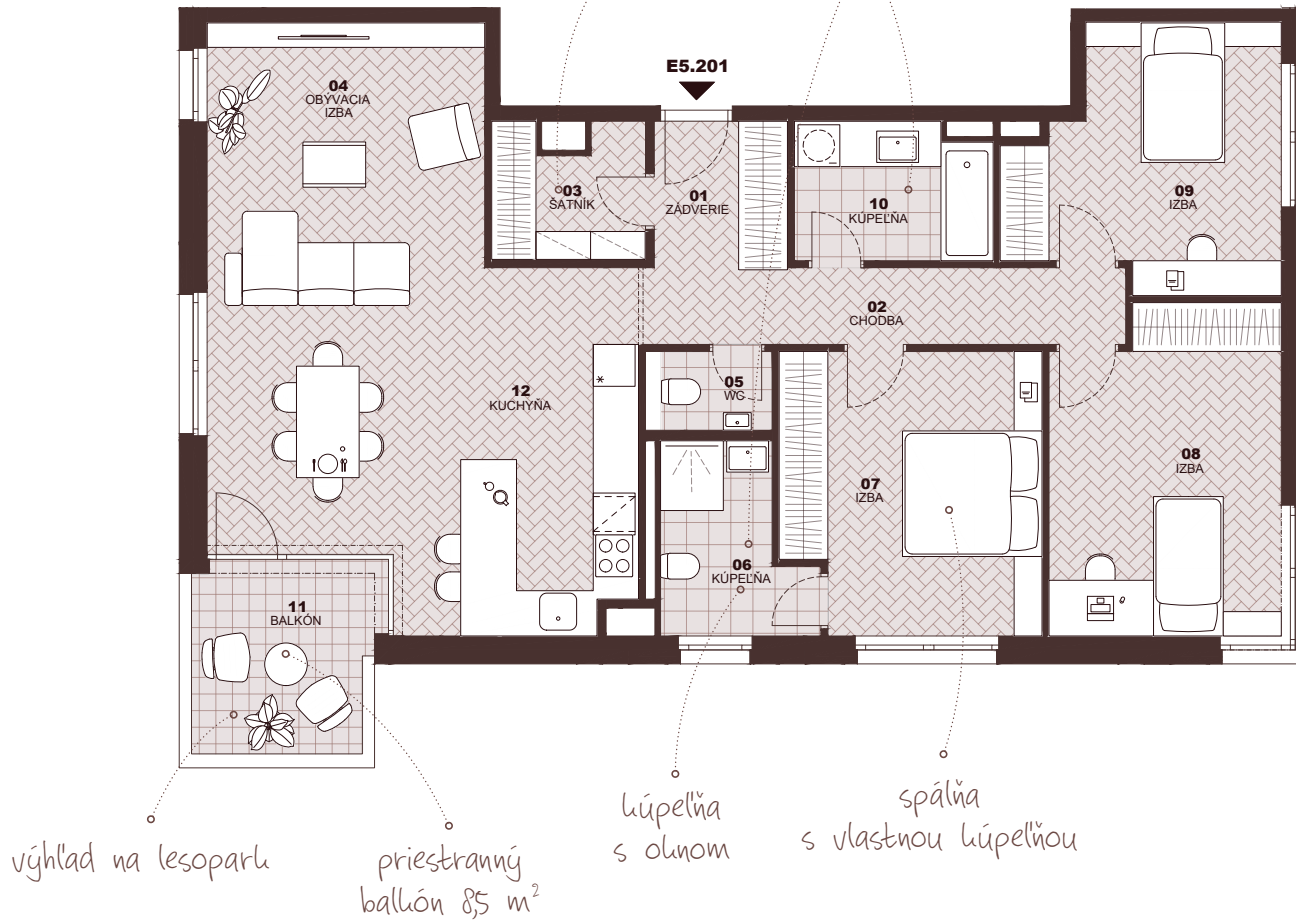

Byt
Flat

E5.201

Počet izieb
Rooms

4+kk

Podlažie
Floor

2

samostatný šatník
pri vstupe

2 kúpeľne
k bytu

01	Zádvrie Entryway	4,10 m ²
02	Chodba Hall	8,06 m ²
03	Šatník Closet	3,91 m ²
04	Obývacia izba Living room	32,86 m ²
05	WC Toilet	2,05 m ²
06	Kúpeľňa s WC Bathroom & Toilet	5,18 m ²
07	Spálňa Bed room	14,68 m ²
08	Izba Room	15,08 m ²
09	Izba Room	12,83 m ²
10	Kúpeľňa Bathroom	5,47 m ²
12	Kuchyňa Kitchen	10,28 m ²

Plocha interiéru
Interior area **114,50 m²**

11 Balkón
Balcony 8,50 m²

Celková plocha
Total area **123,00 m²**

Byt
Flat

E5.201

Počet izieb
Rooms

4+kk

Podlažie
Floor

2

01	Zádverie Entryway	4,10 m ²
02	Chodba Hall	8,06 m ²
03	Šatník Closet	3,91 m ²
04	Obývacia izba Living room	32,86 m ²
05	WC Toilet	2,05 m ²
06	Kúpeľňa s WC Bathroom & Toilet	5,18 m ²
07	Spálňa Bed room	14,68 m ²
08	Izba Room	15,08 m ²
09	Izba Room	12,83 m ²
10	Kúpeľňa Bathroom	5,47 m ²
12	Kuchyňa Kitchen	10,28 m ²