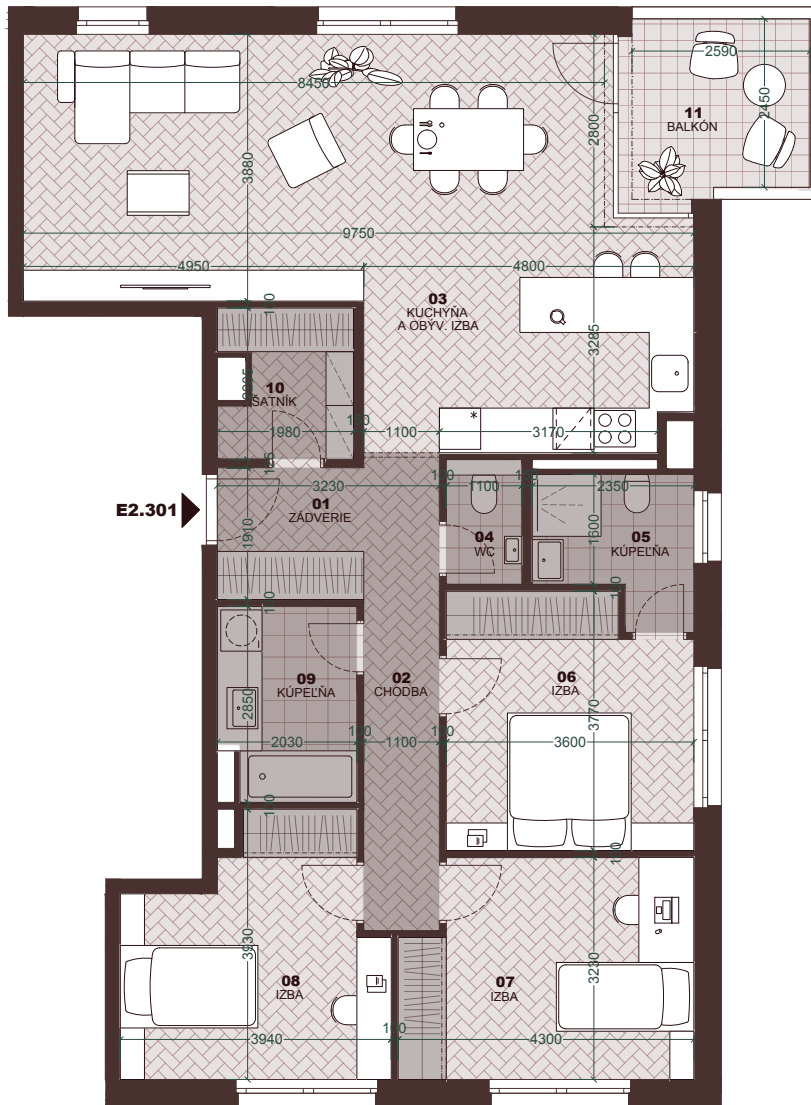

výhľad na promenádu

Byt
Flat

E2.301

Počet izieb
Rooms

4+kk

Podlažie
Floor

3

| | | |
|----|--|----------------------|
| 01 | Zádverie Entryway | 4,09 m ² |
| 02 | Chodba Hall | 10,45 m ² |
| 03 | Kuchyňa a obývacia izba Kitchen & Living room | 42,55 m ² |
| 04 | WC Toilet | 2,00 m ² |
| 05 | Kúpeľňa Bathroom | 4,46 m ² |
| 06 | Spáľňa Bed room | 12,80 m ² |
| 07 | Izba Room | 13,07 m ² |
| 08 | Izba Room | 12,55 m ² |
| 09 | Kúpeľňa Bathroom | 5,50 m ² |
| 10 | Šatník Closet | 3,96 m ² |

Plocha interiéru
Interior area

111,43 m²

11 Balkón
Balcony

8,50 m²

Celková plocha
Total area

119,93 m²

Byt
Flat

E2.301

Počet izieb
Rooms

4+kk

Podlažie
Floor

3

| | | |
|----|--|----------------------|
| 01 | Zádvrie Entryway | 4,09 m ² |
| 02 | Chodba Hall | 10,45 m ² |
| 03 | Kuchyňa a obývacia izba Kitchen & Living room | 42,55 m ² |
| 04 | WC Toilet | 2,00 m ² |
| 05 | Kúpeľňa Bathroom | 4,46 m ² |
| 06 | Spálňa Bed room | 12,80 m ² |
| 07 | Izba Room | 13,07 m ² |
| 08 | Izba Room | 12,55 m ² |
| 09 | Kúpeľňa Bathroom | 5,50 m ² |
| 10 | Šatník Closet | 3,96 m ² |

Plocha interiéru
Interior area **111,43 m²**

11 Balkón
Balcony 8,50 m²

Celková plocha
Total area **119,93 m²**

znížená svetlá výška
lowered floor-to-ceiling height