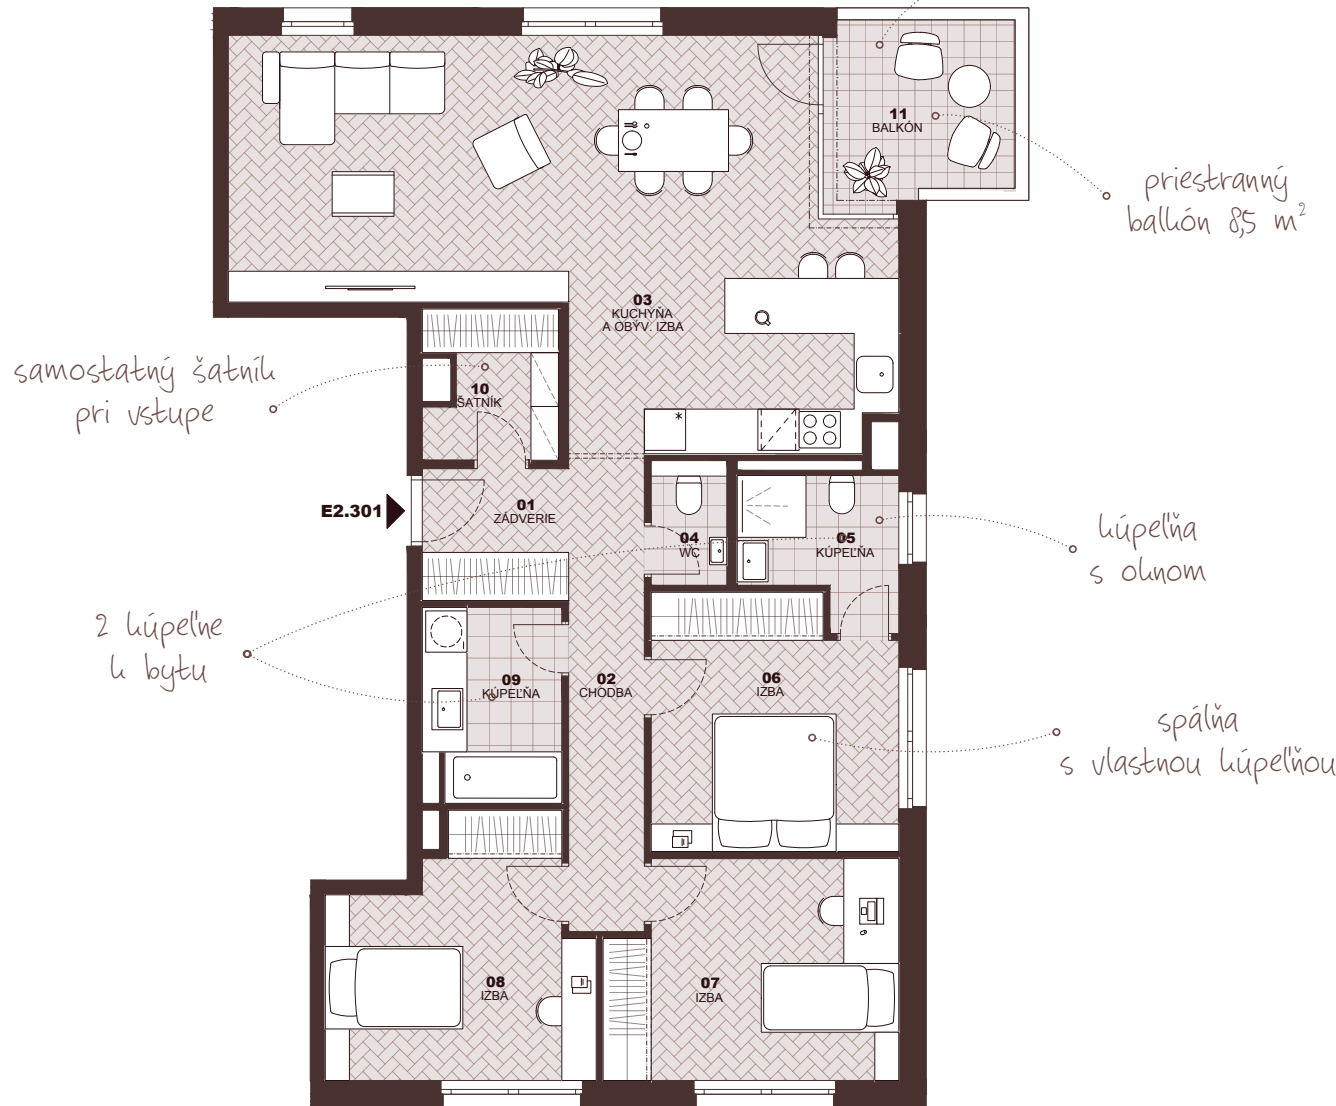

výhľad na promenádu

Byt
Flat

E2.301

Počet izieb
Rooms

4+kk

Podlažie
Floor

3

| | | |
|----|--|----------------------|
| 01 | Zádverie Entryway | 4,09 m ² |
| 02 | Chodba Hall | 10,45 m ² |
| 03 | Kuchyňa a obývacia izba Kitchen & Living room | 42,55 m ² |
| 04 | WC Toilet | 2,00 m ² |
| 05 | Kúpeľňa Bathroom | 4,46 m ² |
| 06 | Spáľňa Bed room | 12,80 m ² |
| 07 | Izba Room | 13,07 m ² |
| 08 | Izba Room | 12,55 m ² |
| 09 | Kúpeľňa Bathroom | 5,50 m ² |
| 10 | Šatník Closet | 3,96 m ² |

Plocha interiéru
Interior area

111,43 m²

11 Balkón
Balcony

8,50 m²

Celková plocha
Total area

119,93 m²

Byt
Flat

E2.301

Počet izieb
Rooms

4+kk

Podlažie
Floor

3

| | | |
|----|--|----------------------|
| 01 | Zádvrie Entryway | 4,09 m ² |
| 02 | Chodba Hall | 10,45 m ² |
| 03 | Kuchyňa a obývacia izba Kitchen & Living room | 42,55 m ² |
| 04 | WC Toilet | 2,00 m ² |
| 05 | Kúpeľňa Bathroom | 4,46 m ² |
| 06 | Spálňa Bed room | 12,80 m ² |
| 07 | Izba Room | 13,07 m ² |
| 08 | Izba Room | 12,55 m ² |
| 09 | Kúpeľňa Bathroom | 5,50 m ² |
| 10 | Šatník Closet | 3,96 m ² |

Plocha interiéru
Interior area **111,43 m²**

11 Balkón
Balcony 8,50 m²

Celková plocha
Total area **119,93 m²**

znížená svetlá výška
lowered floor-to-ceiling height