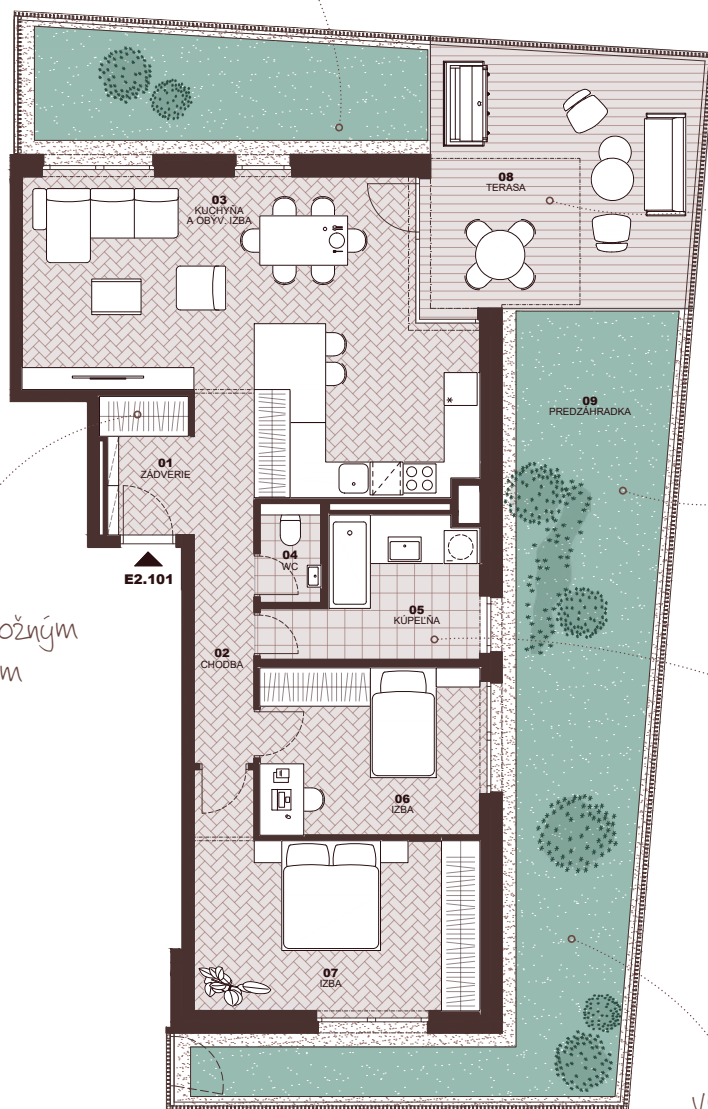

výhľad na promenádu

drevená terasa

veľká predzáhradka

kúpeľňa s olnom

zádverie s úložným priestorom

výhľad na promenádu

Byt
Flat

E2.101

Počet izieb
Rooms

3+kk

Podlažie
Floor

1

01	Zádverie Entryway	4,00 m ²
02	Chodba Hall	7,80 m ²
03	Kuchyňa a obývací izba Kitchen & Living room	37,55 m ²
04	WC Toilet	2,02 m ²
05	Kúpeľňa Bathroom	8,43 m ²
06	Izba Room	12,50 m ²
07	Spálňa Bed room	17,85 m ²
Plocha interiéru Interior area		90,15 m²
08	Predzáhradka Front garden	70,31 m ²
09	Terasa Terrace	25,00 m ²
Celková plocha Total area		185,46 m²

Byt
Flat

E2.101

Počet izieb
Rooms

3+kk

Podlažie
Floor

1

01	Zádvrie Entryway	4,00 m ²
02	Chodba Hall	7,80 m ²
03	Kuchyňa a obývacia izba Kitchen & Living room	37,55 m ²
04	WC Toilet	2,02 m ²
05	Kúpeľňa Bathroom	8,43 m ²
06	Izba Room	12,50 m ²
07	Spálňa Bed room	17,85 m ²
Plocha interiéru Interior area		90,15 m²
08	Predzáhradka Front garden	70,31 m ²
09	Terasa Terrace	25,00 m ²
Celková plocha Total area		185,46 m²

znížená svetlá výška
lowered floor-to-ceiling height