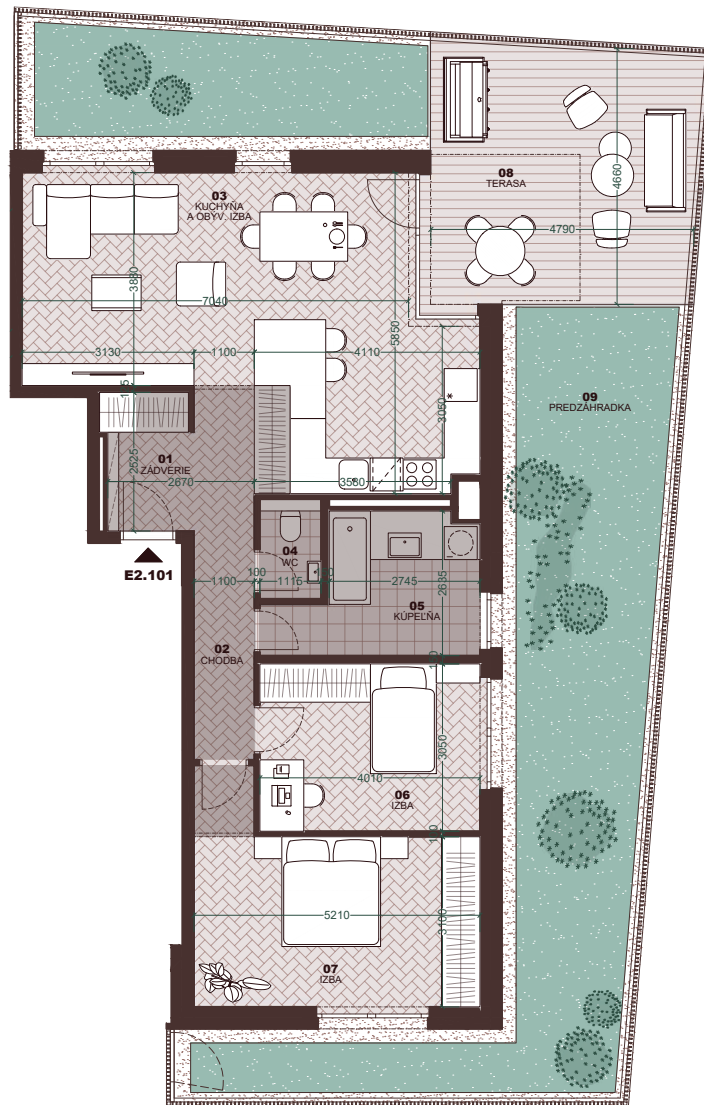

výhľad na promenádu

drevená terasa

veľká predzáhradka

kúpeľňa s olnom

zádverie s úložným priestorom

výhľad na promenádu

Byt
Flat

E2.101

Počet izieb
Rooms

3+kk

Podlažie
Floor

1

01	Zádverie Entryway	4,00 m ²
02	Chodba Hall	7,80 m ²
03	Kuchyňa a obývací izba Kitchen & Living room	37,55 m ²
04	WC Toilet	2,02 m ²
05	Kúpeľňa Bathroom	8,43 m ²
06	Izba Room	12,50 m ²
07	Spálňa Bed room	17,85 m ²
Plocha interiéru Interior area		90,15 m²
08	Predzáhradka Front garden	70,31 m ²
09	Terasa Terrace	25,00 m ²
Celková plocha Total area		185,46 m²

Byt
Flat

E2.101

Počet izieb
Rooms

3+kk

Podlažie
Floor

1

01	Zádvrie Entryway	4,00 m ²
02	Chodba Hall	7,80 m ²
03	Kuchyňa a obývacia izba Kitchen & Living room	37,55 m ²
04	WC Toilet	2,02 m ²
05	Kúpeľňa Bathroom	8,43 m ²
06	Izba Room	12,50 m ²
07	Spálňa Bed room	17,85 m ²
Plocha interiéru Interior area		90,15 m²
08	Predzáhradka Front garden	70,31 m ²
09	Terasa Terrace	25,00 m ²
Celková plocha Total area		185,46 m²

znížená svetlá výška
lowered floor-to-ceiling height