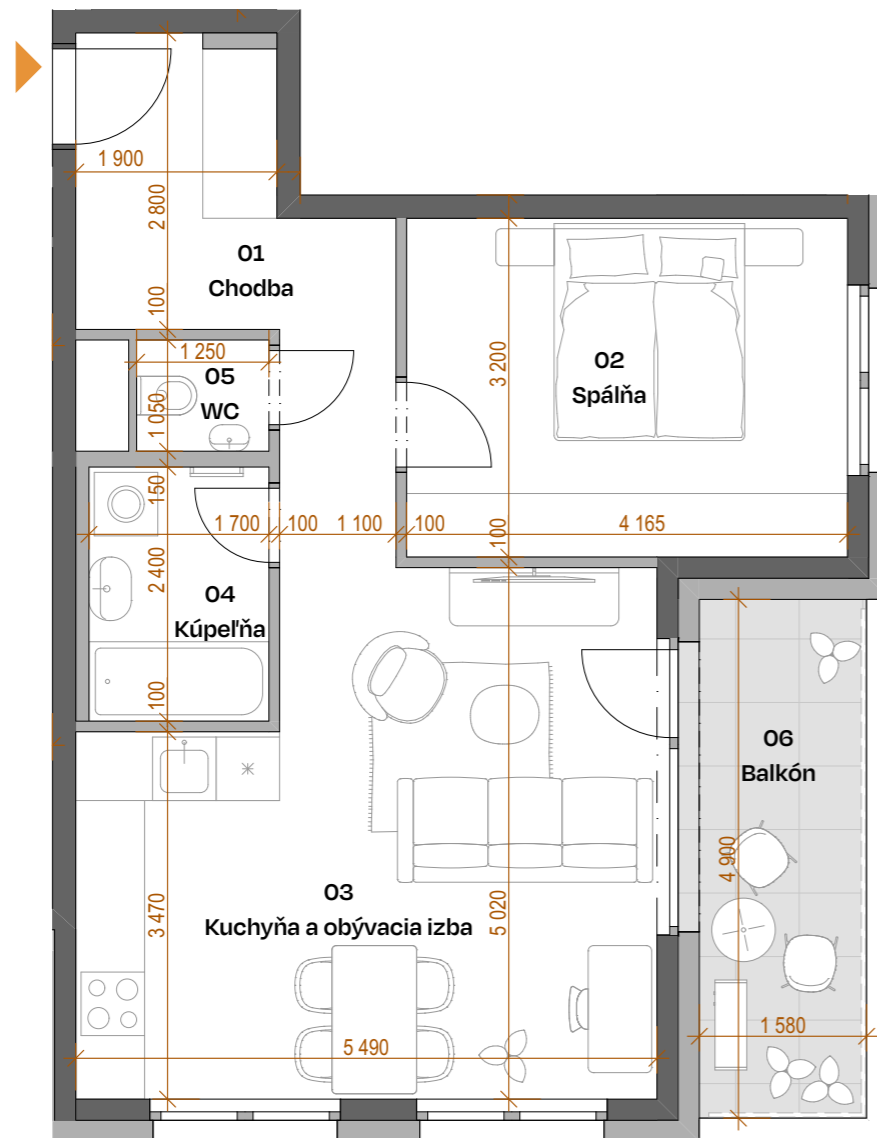

Budova
Building **G2**

Podlažie
Floor **5.NP**

Byt
Flat **502**

Počet izieb
Rooms **2+KK**

01	Chodba Corridor	9,02
02	Spáľňa Bedroom	13,33
03	Kuchyňa a obývacia izba Kitchen and Living Room	24,91
04	Kúpeľňa Bathroom	4,07
05	WC Toilet	1,38
PLOCHA INTERIÉRU Interior area		52,71 m²
06	Balkón Balcony	8,29
PLOCHA EXTERIÉRU Exterior area		8,29 m²
CELKOVÁ PLOCHA Total area		61,00 m²

Budova
Building **G2**

Podlažie
Floor **5.NP**

Byt
Flat **502**

Počet izieb
Rooms **2+KK**

01	Chodba Corridor	9,02
02	Spálňa Bedroom	13,33
03	Kuchyňa a obývacia izba Kitchen and Living Room	24,91
04	Kúpeľňa Bathroom	4,07
05	WC Toilet	1,38
PLOCHA INTERIÉRU Interior area		52,71 m²
06	Balkón Balcony	8,29
PLOCHA EXTERIÉRU Exterior area		8,29 m²
CELKOVÁ PLOCHA Total area		61,00 m²