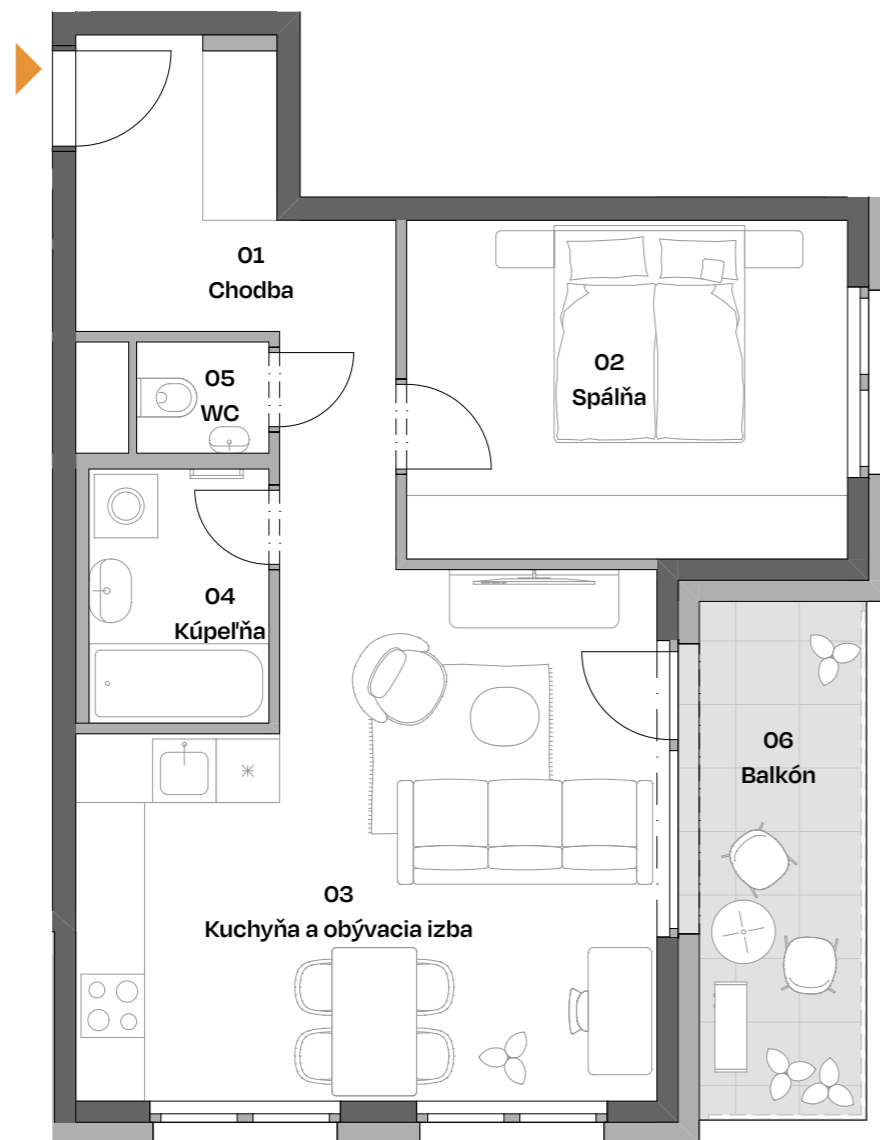

Budova
Building **G2**

Podlažie
Floor **5.NP**

Byt
Flat **502**

Počet izieb
Rooms **2+KK**

01	Chodba Corridor	9,02
02	Spáľňa Bedroom	13,33
03	Kuchyňa a obývacia izba Kitchen and Living Room	24,91
04	Kúpeľňa Bathroom	4,07
05	WC Toilet	1,38
PLOCHA INTERIÉRU Interior area		52,71 m²
06	Balkón Balcony	8,29
PLOCHA EXTERIÉRU Exterior area		8,29 m²
CELKOVÁ PLOCHA Total area		61,00 m²

Budova
Building **G2**

Podlažie
Floor **5.NP**

Byt
Flat **502**

Počet izieb
Rooms **2+KK**

01	Chodba Corridor	9,02
02	Spálňa Bedroom	13,33
03	Kuchyňa a obývacia izba Kitchen and Living Room	24,91
04	Kúpeľňa Bathroom	4,07
05	WC Toilet	1,38
PLOCHA INTERIÉRU Interior area		52,71 m²
06	Balkón Balcony	8,29
PLOCHA EXTERIÉRU Exterior area		8,29 m²
CELKOVÁ PLOCHA Total area		61,00 m²