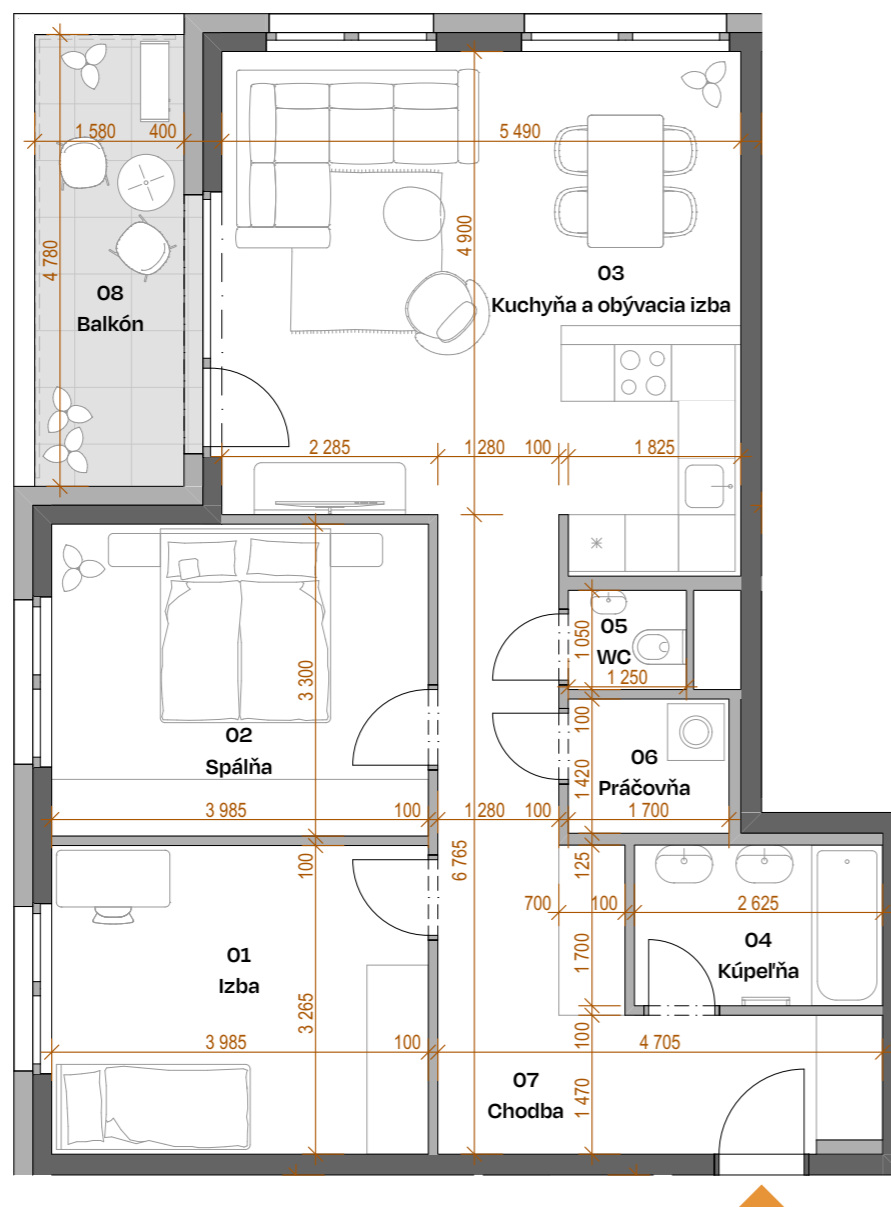

Budova
Building **G2**

Podlažie
Floor **4.NP**

Byt
Flat **405**

Počet izieb
Rooms **3+KK**

01	Izba Room	13,01
02	Spáľňa Bedroom	13,15
03	Kuchyňa a obývacia izba Kitchen and Living Room	28,42
04	Kúpeľňa Bathroom	4,46
05	WC Toilet	1,38
06	Práčovňa Laundry Room	2,48
07	Chodba Corridor	15,08
PLOCHA INTERIÉRU Interior area		77,98 m²
08	Balkón Balcony	8,08
PLOCHA EXTERIÉRU Exterior area		8,08 m²
CELKOVÁ PLOCHA Total area		86,06 m²