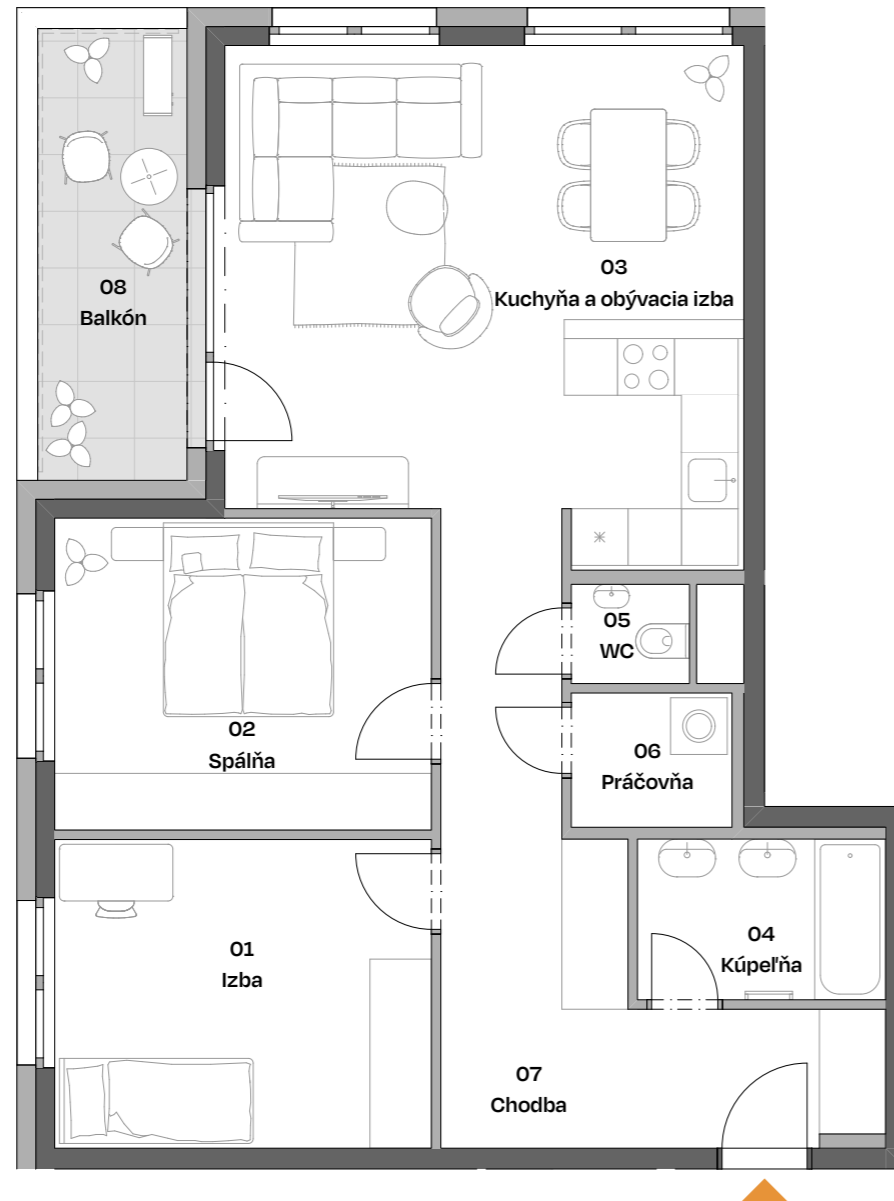

Budova
Building **G2**

Podlažie
Floor **4.NP**

Byt
Flat **405**

Počet izieb
Rooms **3+KK**

01	Izba Room	13,01
02	Spáľňa Bedroom	13,15
03	Kuchyňa a obývacia izba Kitchen and Living Room	28,42
04	Kúpeľňa Bathroom	4,46
05	WC Toilet	1,38
06	Práčovňa Laundry Room	2,48
07	Chodba Corridor	15,08
PLOCHA INTERIÉRU Interior area		77,98 m²
08	Balkón Balcony	8,08
PLOCHA EXTERIÉRU Exterior area		8,08 m²
CELKOVÁ PLOCHA Total area		86,06 m²