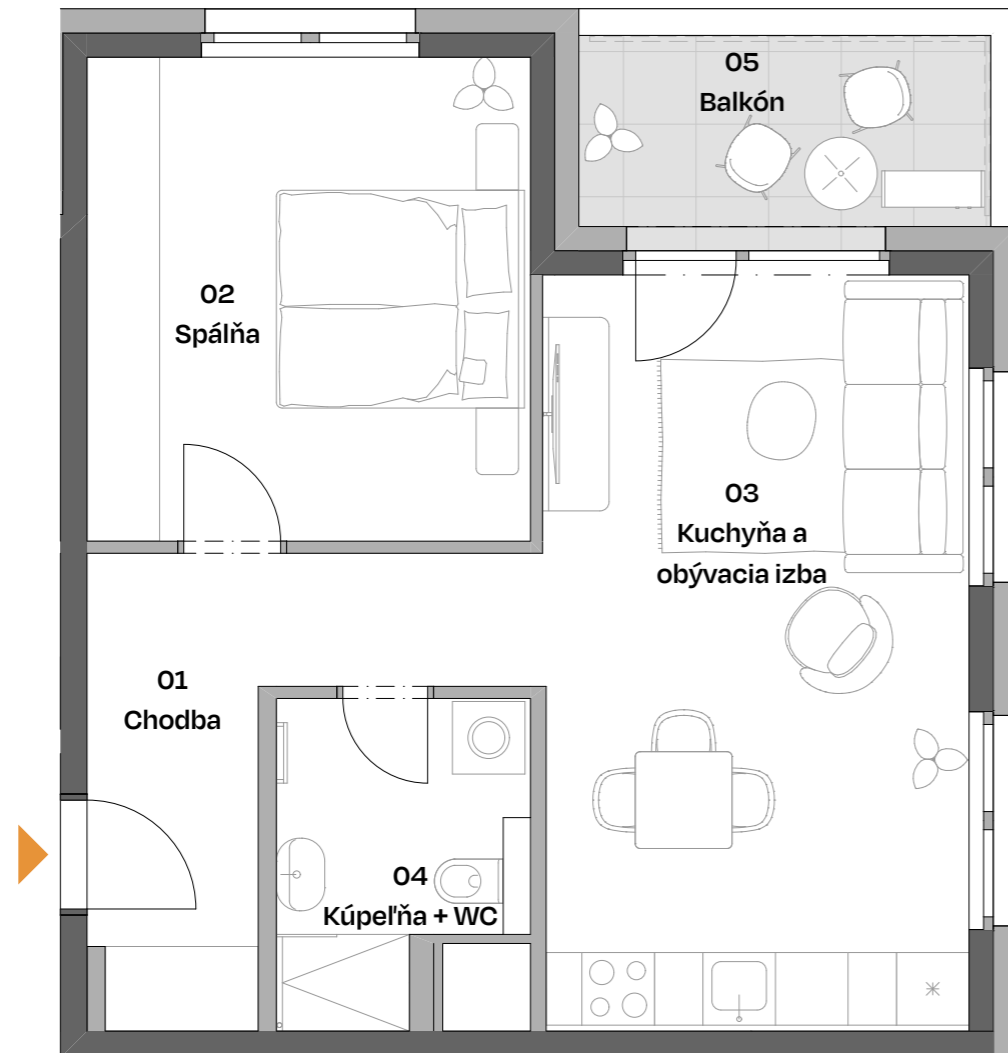

**Budova**  
Building **G2**

**Podlažie**  
Floor **4.NP**

**Byt**  
Flat **401**

**Počet izieb**  
Rooms **2+KK**

<b>01</b>	<b>Chodba</b> Corridor	<b>8,25</b>
<b>02</b>	<b>Spáľňa</b> Bedroom	<b>14,66</b>
<b>03</b>	<b>Kuchyňa a obývacia izba</b> Kitchen and Living Room	<b>22,18</b>
<b>04</b>	<b>Kúpeľňa + WC</b> Bathroom + Toilet	<b>4,98</b>
<b>PLOCHA INTERIÉRU</b> Interior area		<b>50,07 m<sup>2</sup></b>
<b>05</b>	<b>Balkón</b> Balcony	<b>5,81</b>
<b>PLOCHA EXTERIÉRU</b> Exterior area		<b>5,81 m<sup>2</sup></b>
<b>CELKOVÁ PLOCHA</b> Total area		<b>55,88 m<sup>2</sup></b>

Budova  
Building **G2**

Podlažie  
Floor **4.NP**

Byt  
Flat **401**

Počet izieb  
Rooms **2+KK**

<b>01</b>	<b>Chodba</b> Corridor	<b>8,25</b>
<b>02</b>	<b>Spálňa</b> Bedroom	<b>14,66</b>
<b>03</b>	<b>Kuchyňa a obývacia izba</b> Kitchen and Living Room	<b>22,18</b>
<b>04</b>	<b>Kúpeľňa + WC</b> Bathroom + Toilet	<b>4,98</b>
<b>PLOCHA INTERIÉRU</b> Interior area		<b>50,07 m<sup>2</sup></b>
<b>05</b>	<b>Balkón</b> Balcony	<b>5,81</b>
<b>PLOCHA EXTERIÉRU</b> Exterior area		<b>5,81 m<sup>2</sup></b>
<b>CELKOVÁ PLOCHA</b> Total area		<b>55,88 m<sup>2</sup></b>