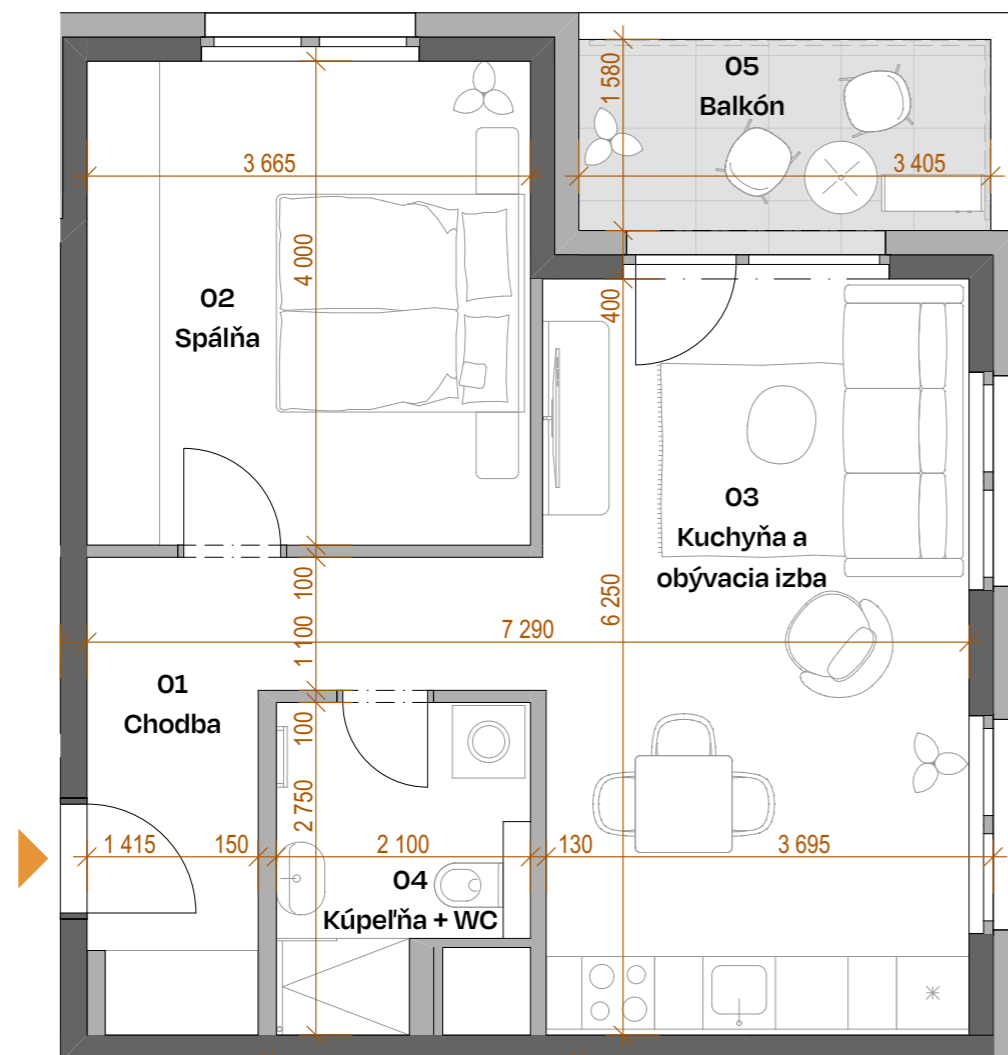

**Budova**  
Building **G2**

**Podlažie**  
Floor **4.NP**

**Byt**  
Flat **401**

**Počet izieb**  
Rooms **2+KK**

<b>01</b>	<b>Chodba</b> Corridor	<b>8,25</b>
<b>02</b>	<b>Spáľňa</b> Bedroom	<b>14,66</b>
<b>03</b>	<b>Kuchyňa a obývacia izba</b> Kitchen and Living Room	<b>22,18</b>
<b>04</b>	<b>Kúpeľňa + WC</b> Bathroom + Toilet	<b>4,98</b>
<b>PLOCHA INTERIÉRU</b> Interior area		<b>50,07 m<sup>2</sup></b>
<b>05</b>	<b>Balkón</b> Balcony	<b>5,81</b>
<b>PLOCHA EXTERIÉRU</b> Exterior area		<b>5,81 m<sup>2</sup></b>
<b>CELKOVÁ PLOCHA</b> Total area		<b>55,88 m<sup>2</sup></b>

Budova  
Building **G2**

Podlažie  
Floor **4.NP**

Byt  
Flat **401**

Počet izieb  
Rooms **2+KK**

<b>01</b>	<b>Chodba</b> Corridor	<b>8,25</b>
<b>02</b>	<b>Spálňa</b> Bedroom	<b>14,66</b>
<b>03</b>	<b>Kuchyňa a obývacia izba</b> Kitchen and Living Room	<b>22,18</b>
<b>04</b>	<b>Kúpeľňa + WC</b> Bathroom + Toilet	<b>4,98</b>
<b>PLOCHA INTERIÉRU</b> Interior area		<b>50,07 m<sup>2</sup></b>
<b>05</b>	<b>Balkón</b> Balcony	<b>5,81</b>
<b>PLOCHA EXTERIÉRU</b> Exterior area		<b>5,81 m<sup>2</sup></b>
<b>CELKOVÁ PLOCHA</b> Total area		<b>55,88 m<sup>2</sup></b>