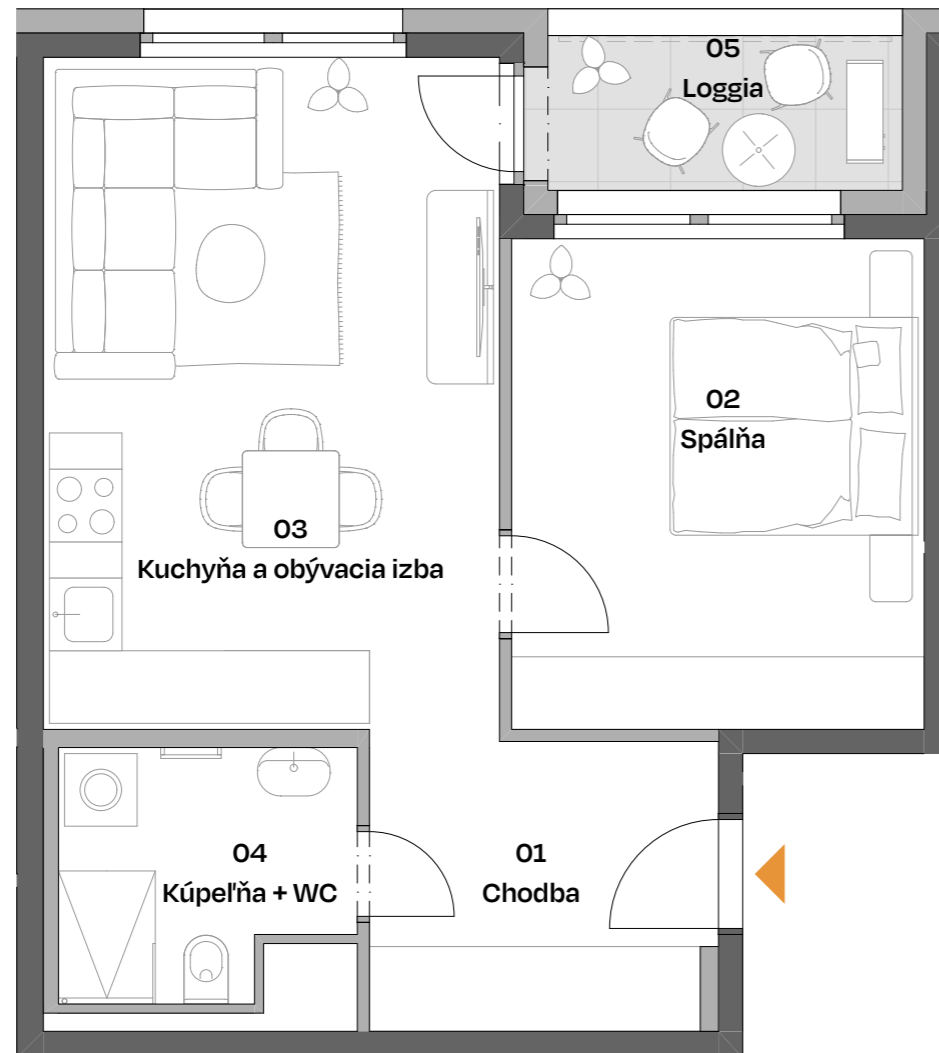

Budova
Building **G1**

Podlažie
Floor **4.NP**

Byt
Flat **406**

Počet izieb
Rooms **2+KK**

01	Chodba Corridor	6,91
02	Spáľňa Bedroom	13,83
03	Kuchyňa a obývacia izba Kitchen and Living Room	21,14
04	Kúpeľňa + WC Bathroom + Toilet	4,82
PLOCHA INTERIÉRU Interior area		46,70 m²
05	Loggia Loggia	3,94
PLOCHA EXTERIÉRU Exterior area		3,94 m²
CELKOVÁ PLOCHA Total area		50,64 m²