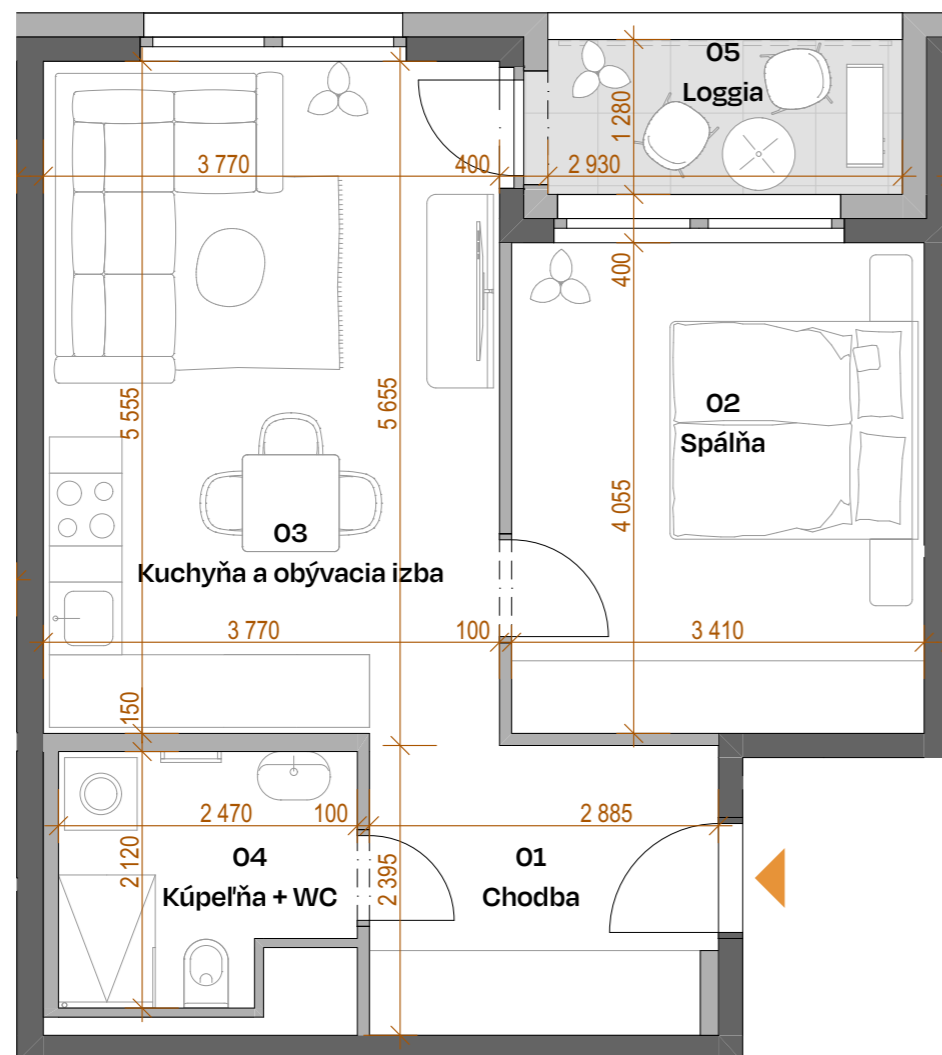

Budova
Building **G1**

Podlažie
Floor **4.NP**

Byt
Flat **406**

Počet izieb
Rooms **2+KK**

01	Chodba Corridor	6,91
02	Spáľňa Bedroom	13,83
03	Kuchyňa a obývacia izba Kitchen and Living Room	21,14
04	Kúpeľňa + WC Bathroom + Toilet	4,82
PLOCHA INTERIÉRU Interior area		46,70 m²
05	Loggia Loggia	3,94
PLOCHA EXTERIÉRU Exterior area		3,94 m²
CELKOVÁ PLOCHA Total area		50,64 m²