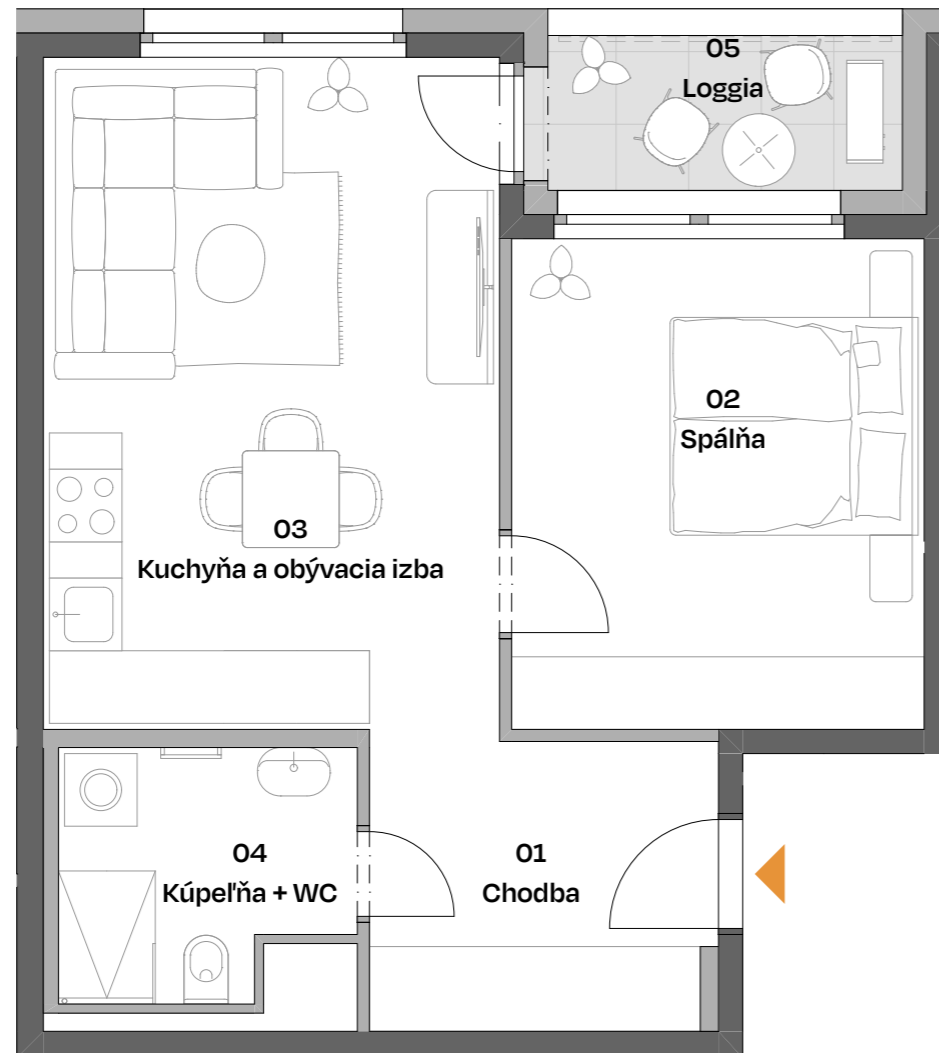

Budova  
Building **G2**

Podlažie  
Floor **3.NP**

Byt  
Flat **306**

Počet izieb  
Rooms **2+KK**

01	Chodba Corridor	6,91
02	Spáľňa Bedroom	13,83
03	Kuchyňa a obývacia izba Kitchen and Living Room	21,14
04	Kúpeľňa + WC Bathroom + Toilet	4,82
<b>PLOCHA INTERIÉRU</b> Interior area		<b>46,70 m<sup>2</sup></b>
05	Loggia Loggia	3,94
<b>PLOCHA EXTERIÉRU</b> Exterior area		<b>3,94 m<sup>2</sup></b>
<b>CELKOVÁ PLOCHA</b> Total area		<b>50,64 m<sup>2</sup></b>

Budova  
Building **G2**

Podlažie  
Floor **3.NP**

Byt  
Flat **306**

Počet izieb  
Rooms **2+KK**

<b>01</b>	<b>Chodba</b> Corridor	<b>6,91</b>
<b>02</b>	<b>Spáľňa</b> Bedroom	<b>13,83</b>
<b>03</b>	<b>Kuchyňa a obývacia izba</b> Kitchen and Living Room	<b>21,14</b>
<b>04</b>	<b>Kúpeľňa + WC</b> Bathroom + Toilet	<b>4,82</b>
<b>PLOCHA INTERIÉRU</b> Interior area		<b>46,70 m<sup>2</sup></b>
<b>05</b>	<b>Loggia</b> Loggia	<b>3,94</b>
<b>PLOCHA EXTERIÉRU</b> Exterior area		<b>3,94 m<sup>2</sup></b>
<b>CELKOVÁ PLOCHA</b> Total area		<b>50,64 m<sup>2</sup></b>