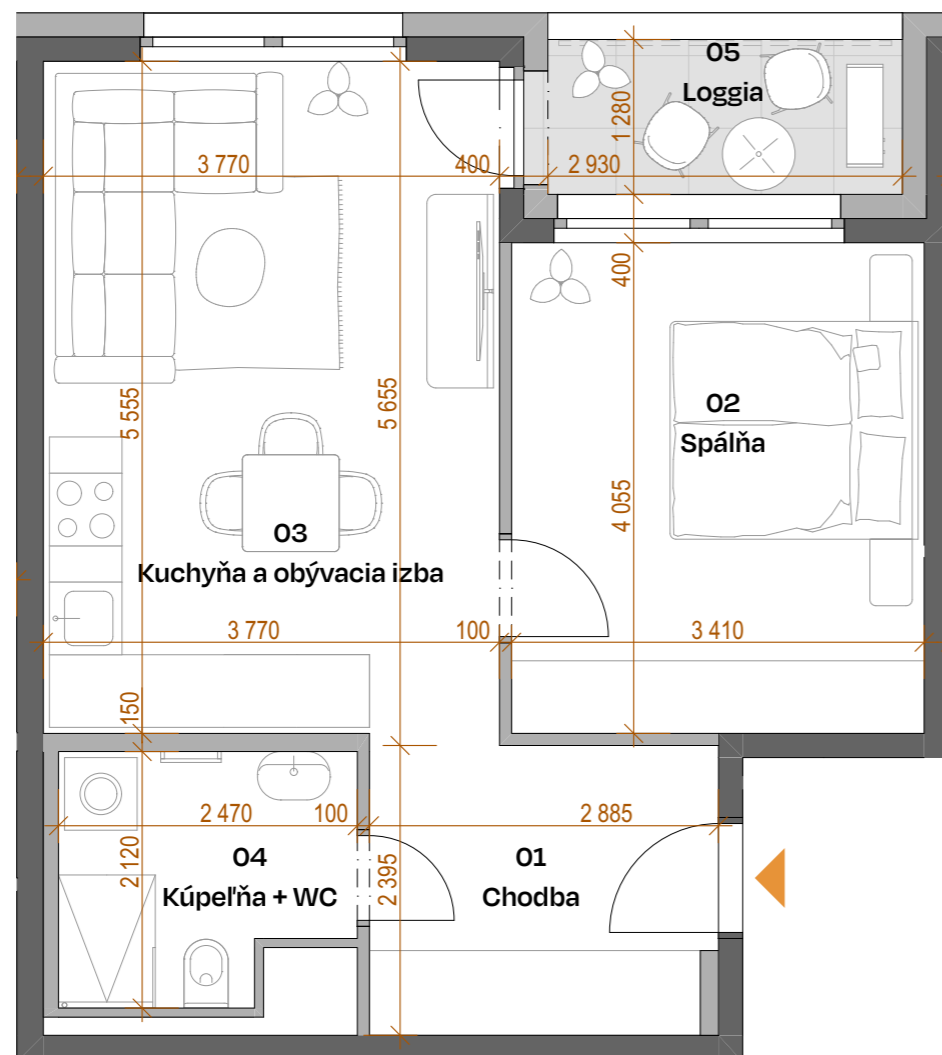

Budova  
Building **G2**

Podlažie  
Floor **3.NP**

Byt  
Flat **306**

Počet izieb  
Rooms **2+KK**

01	Chodba Corridor	6,91
02	Spáľňa Bedroom	13,83
03	Kuchyňa a obývacia izba Kitchen and Living Room	21,14
04	Kúpeľňa + WC Bathroom + Toilet	4,82
<b>PLOCHA INTERIÉRU</b> Interior area		<b>46,70 m<sup>2</sup></b>
05	Loggia Loggia	3,94
<b>PLOCHA EXTERIÉRU</b> Exterior area		<b>3,94 m<sup>2</sup></b>
<b>CELKOVÁ PLOCHA</b> Total area		<b>50,64 m<sup>2</sup></b>

Budova  
Building **G2**

Podlažie  
Floor **3.NP**

Byt  
Flat **306**

Počet izieb  
Rooms **2+KK**

<b>01</b>	<b>Chodba</b> Corridor	<b>6,91</b>
<b>02</b>	<b>Spáľňa</b> Bedroom	<b>13,83</b>
<b>03</b>	<b>Kuchyňa a obývacia izba</b> Kitchen and Living Room	<b>21,14</b>
<b>04</b>	<b>Kúpeľňa + WC</b> Bathroom + Toilet	<b>4,82</b>
<b>PLOCHA INTERIÉRU</b> Interior area		<b>46,70 m<sup>2</sup></b>
<b>05</b>	<b>Loggia</b> Loggia	<b>3,94</b>
<b>PLOCHA EXTERIÉRU</b> Exterior area		<b>3,94 m<sup>2</sup></b>
<b>CELKOVÁ PLOCHA</b> Total area		<b>50,64 m<sup>2</sup></b>