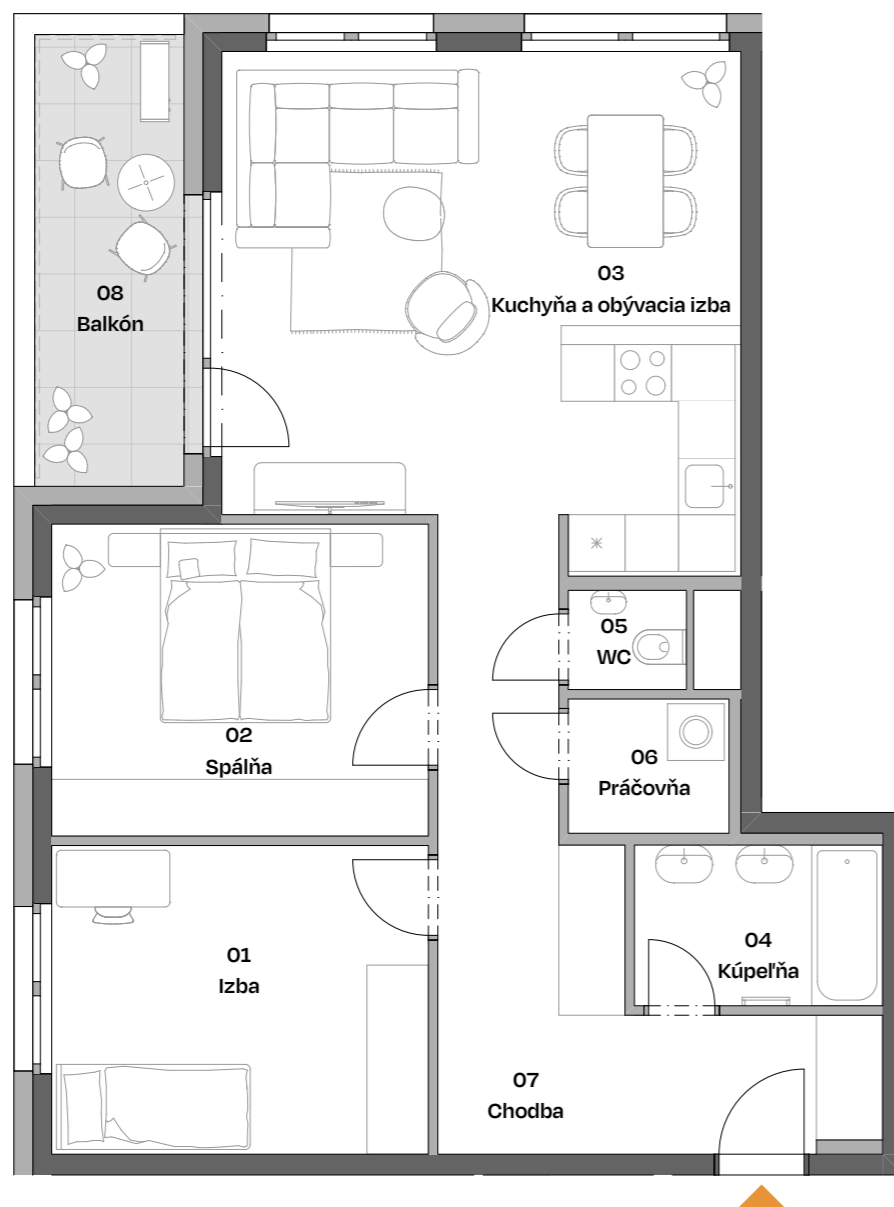

Budova
Building **G2**

Podlažie
Floor **2.NP**

Byt
Flat **205**

Počet izieb
Rooms **3+KK**

01	Izba Room	13,01
02	Spáľňa Bedroom	13,15
03	Kuchyňa a obývacia izba Kitchen and Living Room	28,42
04	Kúpeľňa Bathroom	4,46
05	WC Toilet	1,38
06	Práčovňa Laundry Room	2,48
07	Chodba Corridor	15,08
PLOCHA INTERIÉRU Interior area		77,98 m²
08	Balkón Balcony	8,08
PLOCHA EXTERIÉRU Exterior area		8,08 m²
CELKOVÁ PLOCHA Total area		86,06 m²