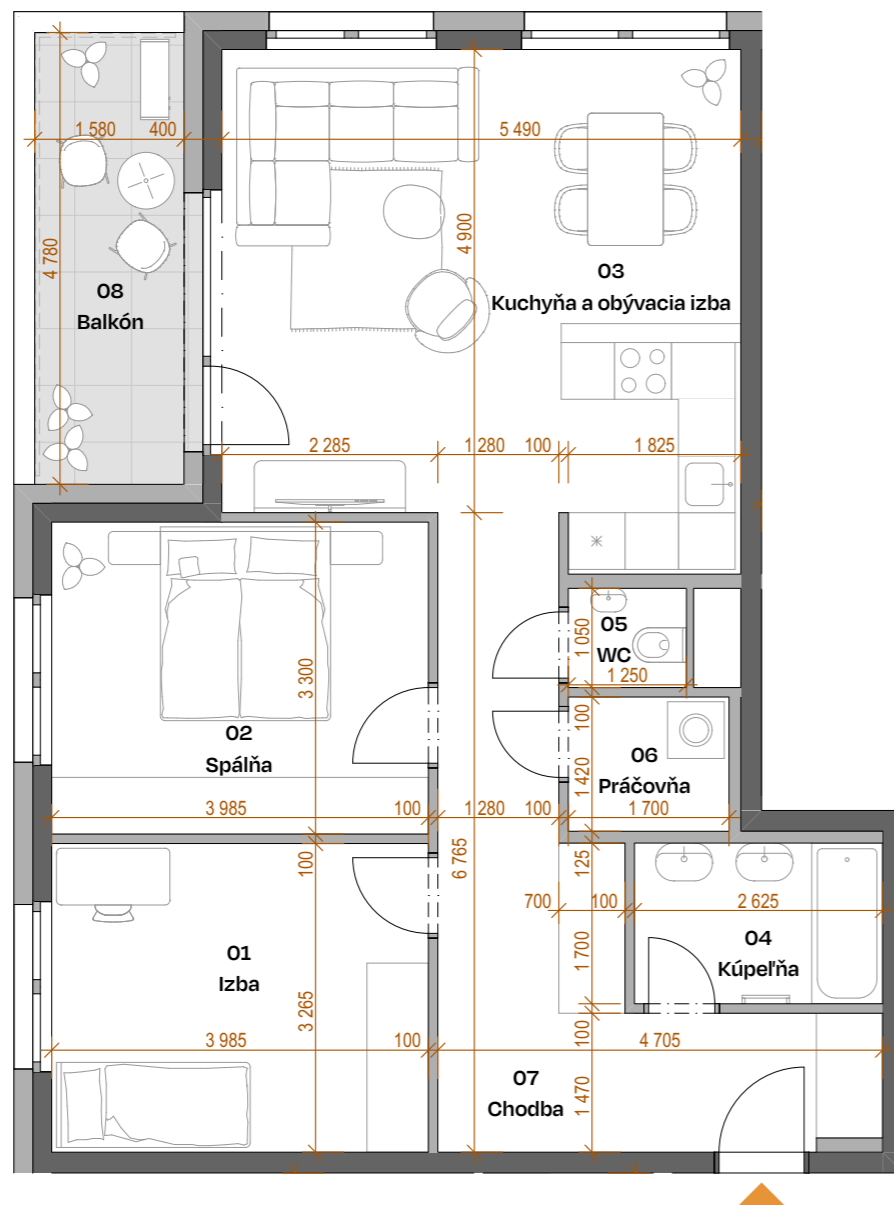

Budova
Building **G2**

Podlažie
Floor **2.NP**

Byt
Flat **205**

Počet izieb
Rooms **3+KK**

01	Izba Room	13,01
02	Spáľňa Bedroom	13,15
03	Kuchyňa a obývacia izba Kitchen and Living Room	28,42
04	Kúpeľňa Bathroom	4,46
05	WC Toilet	1,38
06	Práčovňa Laundry Room	2,48
07	Chodba Corridor	15,08
PLOCHA INTERIÉRU Interior area		77,98 m²
08	Balkón Balcony	8,08
PLOCHA EXTERIÉRU Exterior area		8,08 m²
CELKOVÁ PLOCHA Total area		86,06 m²