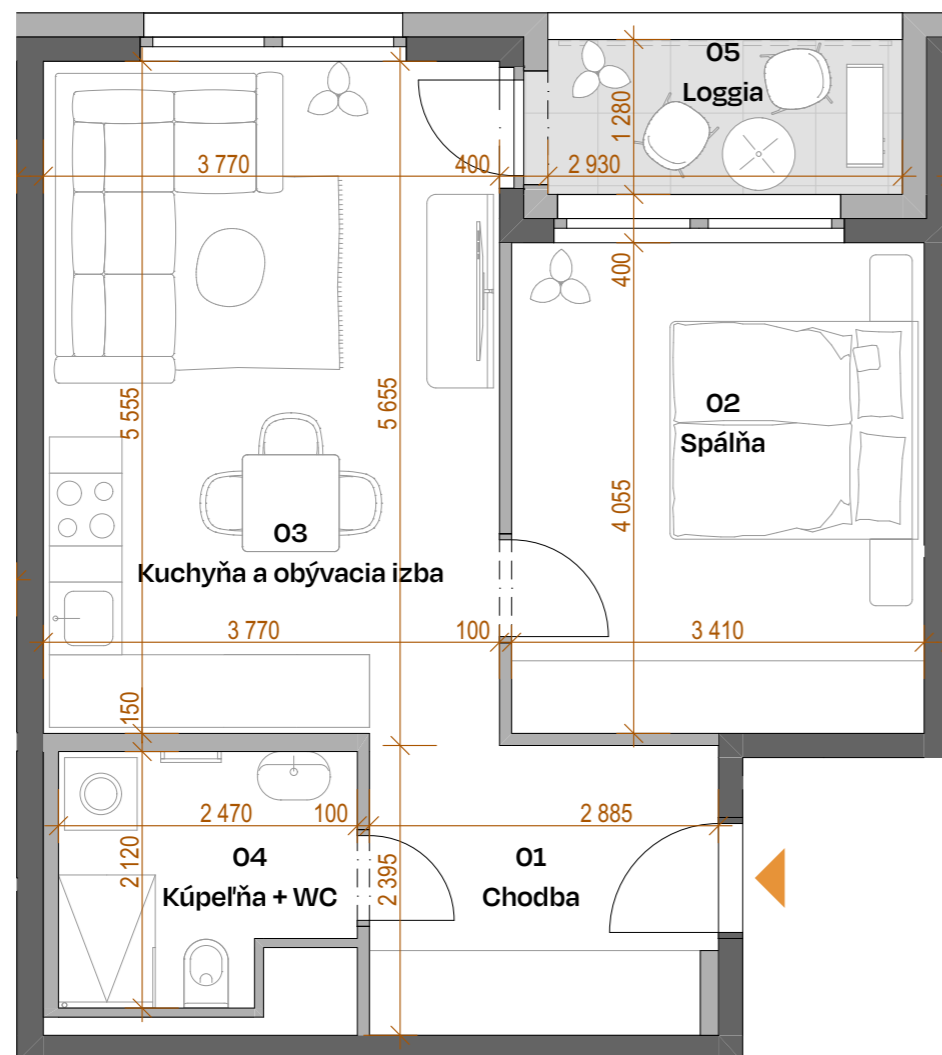

Budova  
Building **G1**

Podlažie  
Floor **3.NP**

Byt  
Flat **306**

Počet izieb  
Rooms **2+KK**

<b>01</b>	<b>Chodba</b> Corridor	<b>6,91</b>
<b>02</b>	<b>Spáľňa</b> Bedroom	<b>13,83</b>
<b>03</b>	<b>Kuchyňa a obývacia izba</b> Kitchen and Living Room	<b>21,14</b>
<b>04</b>	<b>Kúpeľňa + WC</b> Bathroom + Toilet	<b>4,82</b>
<b>PLOCHA INTERIÉRU</b> Interior area		<b>46,70 m<sup>2</sup></b>
<b>05</b>	<b>Loggia</b> Loggia	<b>3,94</b>
<b>PLOCHA EXTERIÉRU</b> Exterior area		<b>3,94 m<sup>2</sup></b>
<b>CELKOVÁ PLOCHA</b> Total area		<b>50,64 m<sup>2</sup></b>