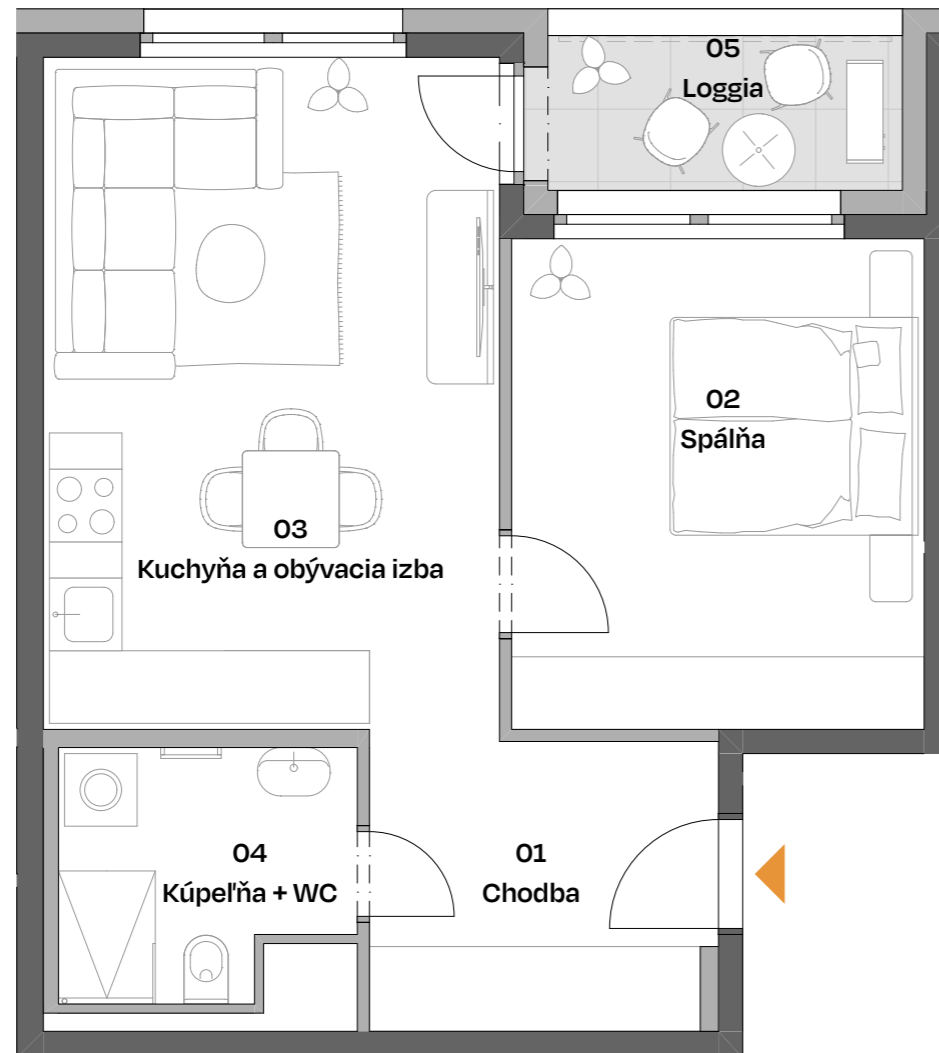

Budova  
Building **G1**

Podlažie  
Floor **3.NP**

Byt  
Flat **306**

Počet izieb  
Rooms **2+KK**

<b>01</b>	<b>Chodba</b> Corridor	<b>6,91</b>
<b>02</b>	<b>Spáľňa</b> Bedroom	<b>13,83</b>
<b>03</b>	<b>Kuchyňa a obývacia izba</b> Kitchen and Living Room	<b>21,14</b>
<b>04</b>	<b>Kúpeľňa + WC</b> Bathroom + Toilet	<b>4,82</b>
<b>PLOCHA INTERIÉRU</b> Interior area		<b>46,70 m<sup>2</sup></b>
<b>05</b>	<b>Loggia</b> Loggia	<b>3,94</b>
<b>PLOCHA EXTERIÉRU</b> Exterior area		<b>3,94 m<sup>2</sup></b>
<b>CELKOVÁ PLOCHA</b> Total area		<b>50,64 m<sup>2</sup></b>