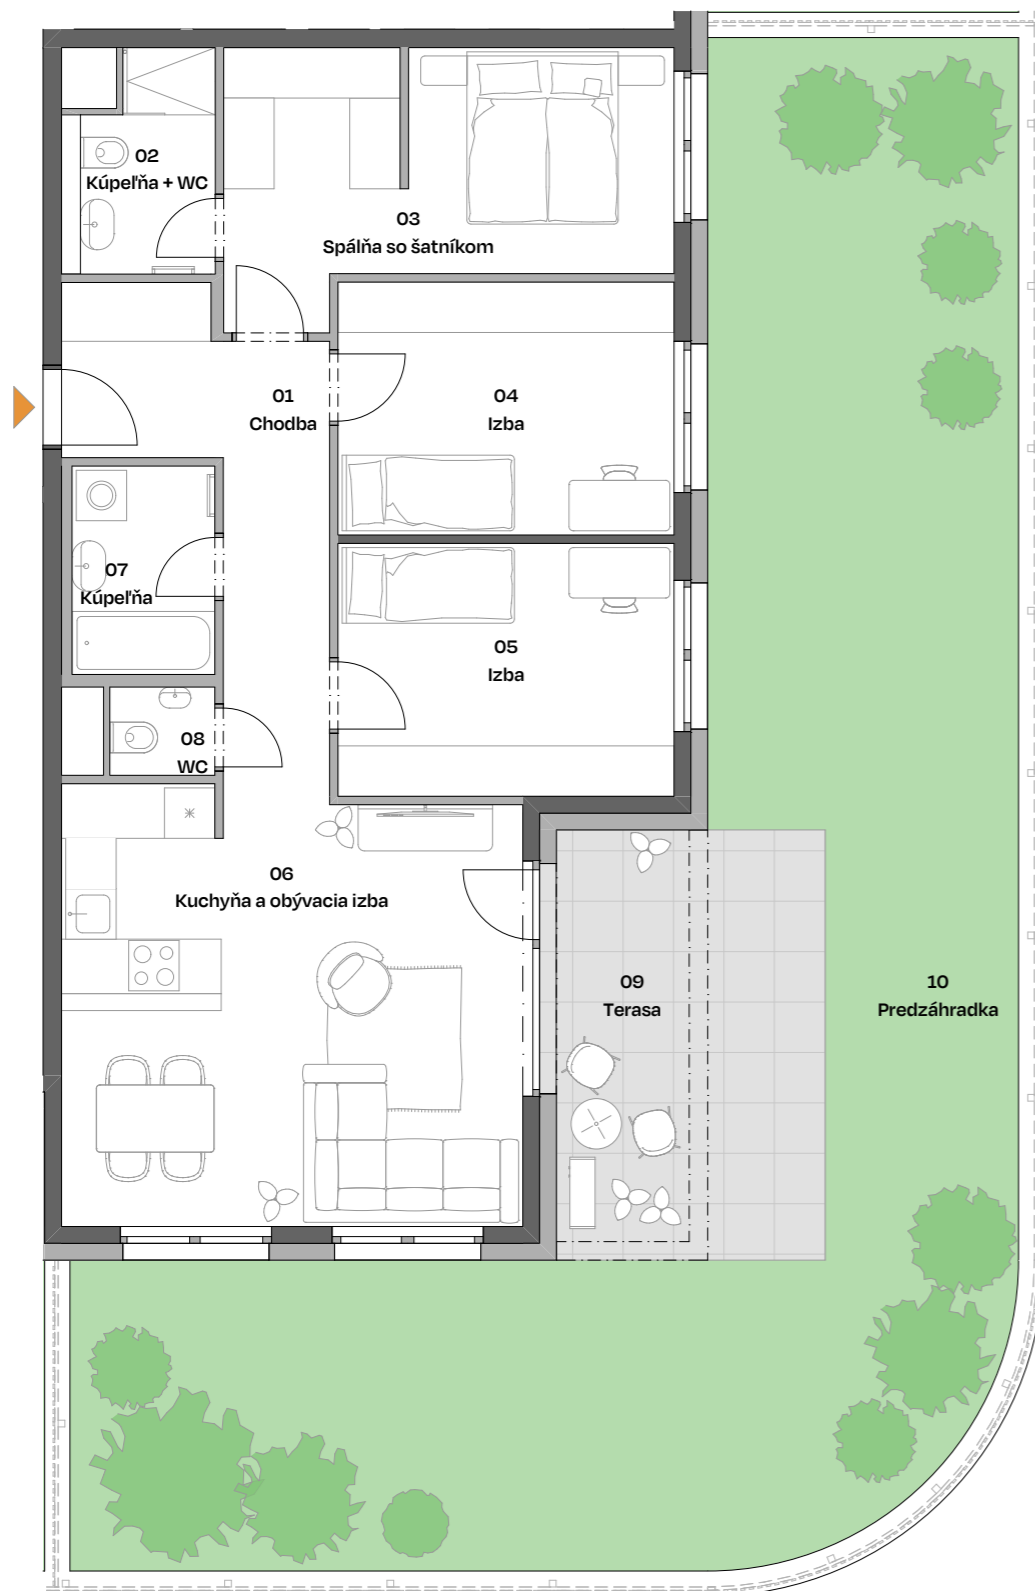

Budova  
Building

**G1**

Podlažie  
Floor

**1.NP**

Byt  
Flat

**102**

Počet izieb  
Rooms

**4+KK**

01	Chodba Corridor	11,20
02	Kúpeľňa + WC Bathroom + Toilet	4,35
03	Spálňa so šatníkom Bedroom with Walk-in closet	15,42
04	Izba Room	12,26
05	Izba Room	12,26
06	Kuchyňa a obývacia izba Kitchen and Living Room	28,19
07	Kúpeľňa Bathroom	4,22
08	WC Toilet	1,38
<b>PLOCHA INTERIÉRU</b> Interior area		<b>89,28 m<sup>2</sup></b>
09	Terasa Terrace	16,93
10	Predzáhradka Front Garden	91,93
<b>PLOCHA EXTERIÉRU</b> Exterior area		<b>108,86 m<sup>2</sup></b>
<b>CELKOVÁ PLOCHA</b> Total area		<b>198,14 m<sup>2</sup></b>