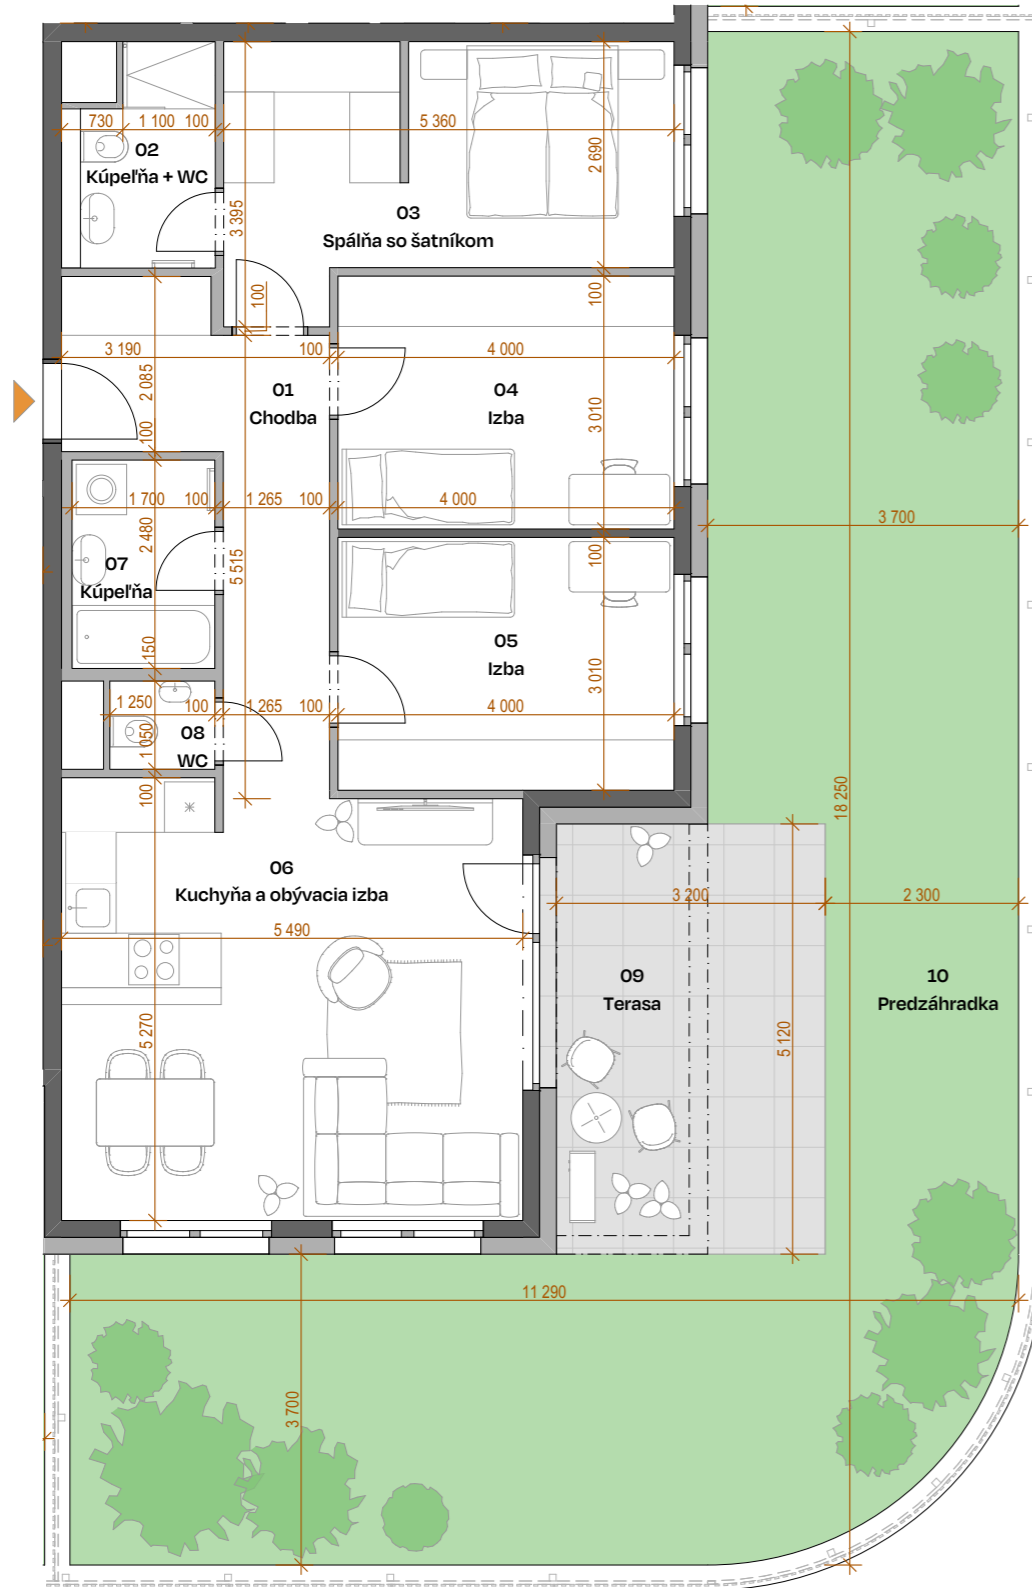

Budova  
Building

**G1**

Podlažie  
Floor

**1.NP**

Byt  
Flat

**102**

Počet izieb  
Rooms

**4+KK**

01	Chodba Corridor	11,20
02	Kúpeľňa + WC Bathroom + Toilet	4,35
03	Spálňa so šatníkom Bedroom with Walk-in closet	15,42
04	Izba Room	12,26
05	Izba Room	12,26
06	Kuchyňa a obývacia izba Kitchen and Living Room	28,19
07	Kúpeľňa Bathroom	4,22
08	WC Toilet	1,38
<b>PLOCHA INTERIÉRU</b> Interior area		<b>89,28 m<sup>2</sup></b>
09	Terasa Terrace	16,93
10	Predzáhradka Front Garden	91,93
<b>PLOCHA EXTERIÉRU</b> Exterior area		<b>108,86 m<sup>2</sup></b>
<b>CELKOVÁ PLOCHA</b> Total area		<b>198,14 m<sup>2</sup></b>