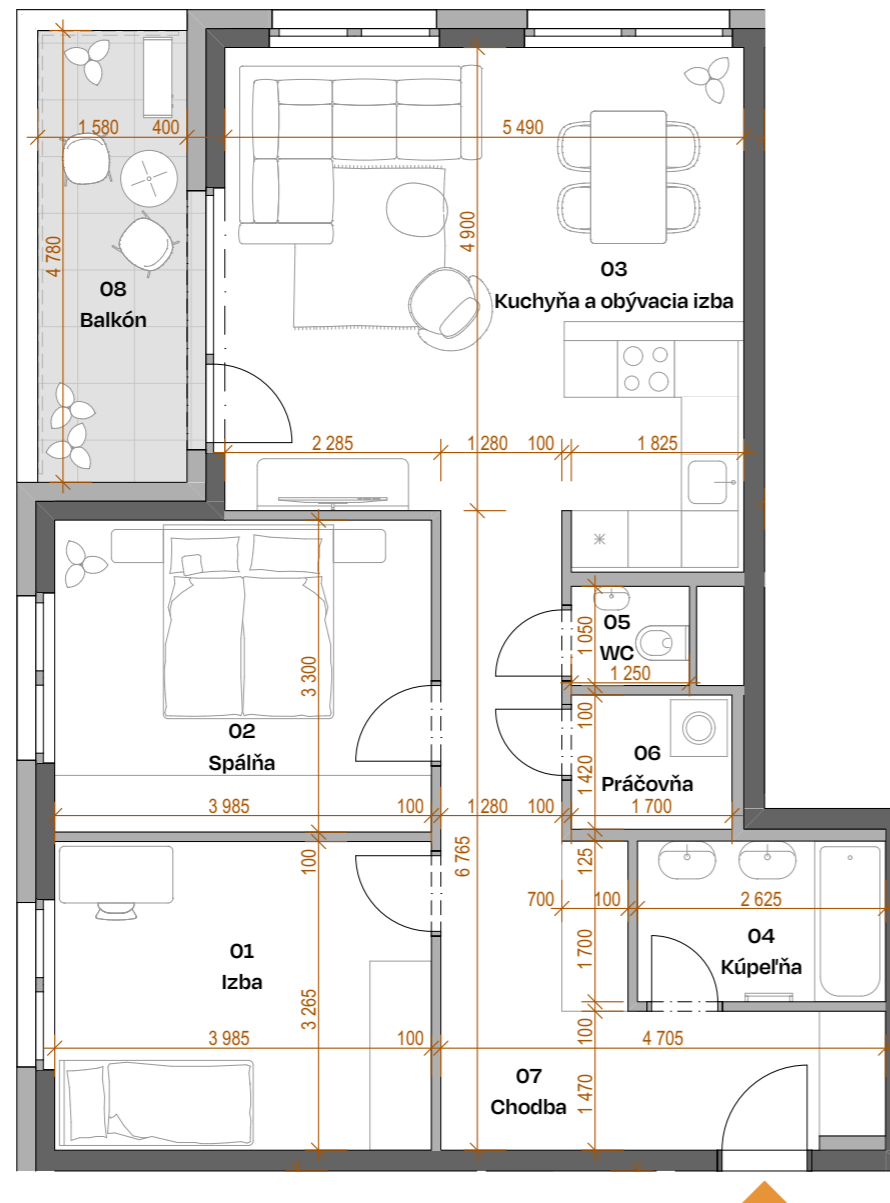

Budova
Building **G2**

Podlažie
Floor **3.NP**

Byt
Flat **305**

Počet izieb
Rooms **3+KK**