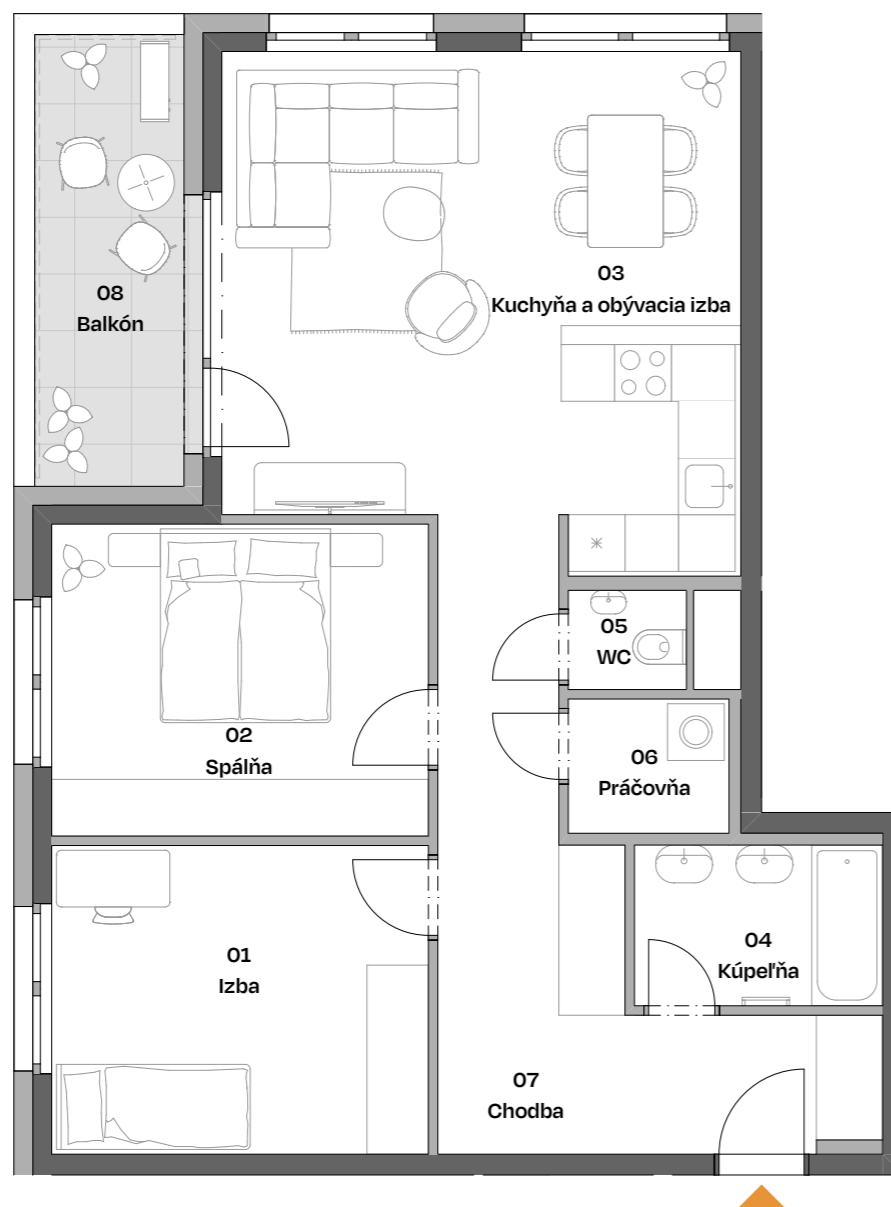

Budova  
Building **G2**

Podlažie  
Floor **3.NP**

Byt  
Flat **305**

Počet izieb  
Rooms **3+KK**

|  |  |                            |
|--|--|----------------------------|
| 01                                       | Izba<br>Room                                       | 13,01                      |
| 02                                       | Spáľňa<br>Bedroom                                  | 13,15                      |
| 03                                       | Kuchyňa a obývacia izba<br>Kitchen and Living Room | 28,42                      |
| 04                                       | Kúpeľňa<br>Bathroom                                | 4,46                       |
| 05                                       | WC<br>Toilet                                       | 1,38                       |
| 06                                       | Práčovňa<br>Laundry Room                           | 2,48                       |
| 07                                       | Chodba<br>Corridor                                 | 15,08                      |
| <b>PLOCHA INTERIÉRU</b><br>Interior area |  | <b>77,98 m<sup>2</sup></b> |
| 08                                       | Balkón<br>Balcony                                  | 8,08                       |
| <b>PLOCHA EXTERIÉRU</b><br>Exterior area |  | <b>8,08 m<sup>2</sup></b>  |
| <b>CELKOVÁ PLOCHA</b><br>Total area      |  | <b>86,06 m<sup>2</sup></b> |