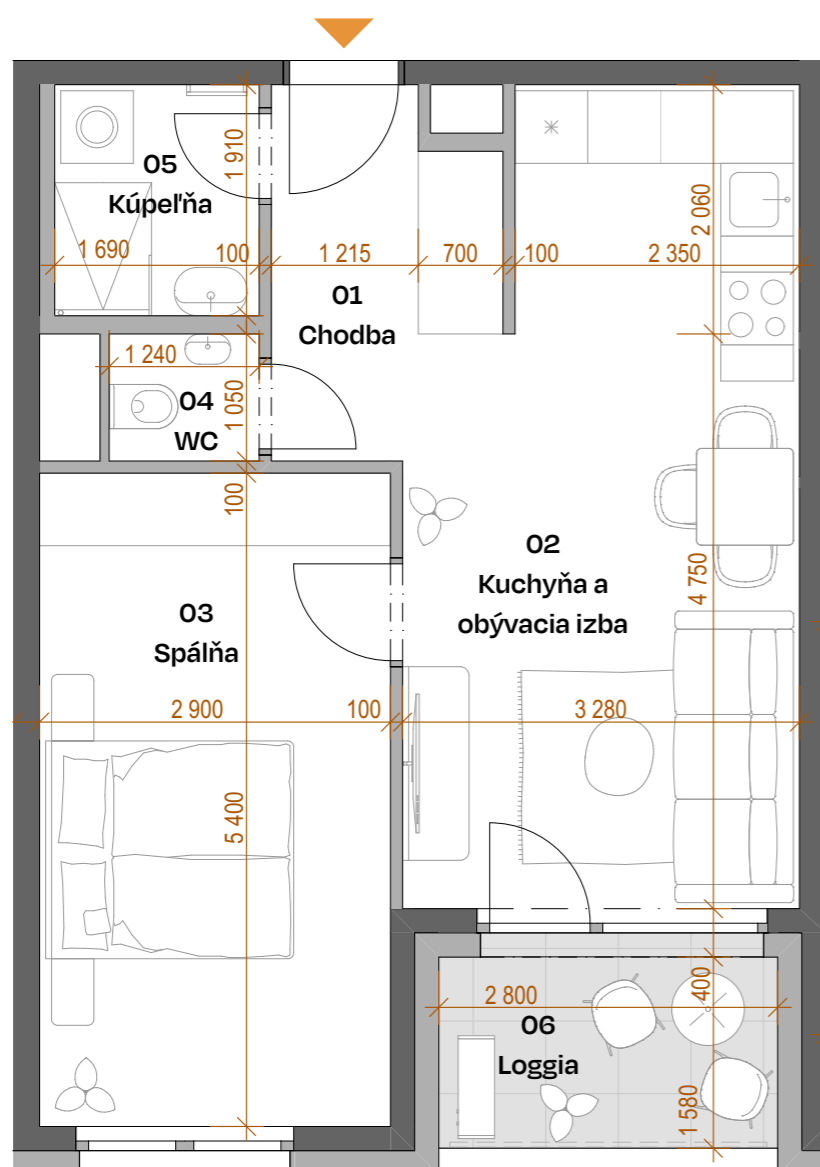

Budova  
Building **G1**

Podlažie  
Floor **3.NP**

Byt  
Flat **303**

Počet izieb  
Rooms **2+KK**

01	Chodba Corridor	5,64
02	Kuchyňa a obývacia izba Kitchen and Living Room	19,92
03	Spáľňa Bedroom	15,66
04	WC Toilet	1,37
05	Kúpeľňa Bathroom	3,23
<b>PLOCHA INTERIÉRU</b> Interior area		<b>45,82 m<sup>2</sup></b>
06	Loggia Loggia	4,89
<b>PLOCHA EXTERIÉRU</b> Exterior area		<b>4,89 m<sup>2</sup></b>
<b>CELKOVÁ PLOCHA</b> Total area		<b>50,71 m<sup>2</sup></b>