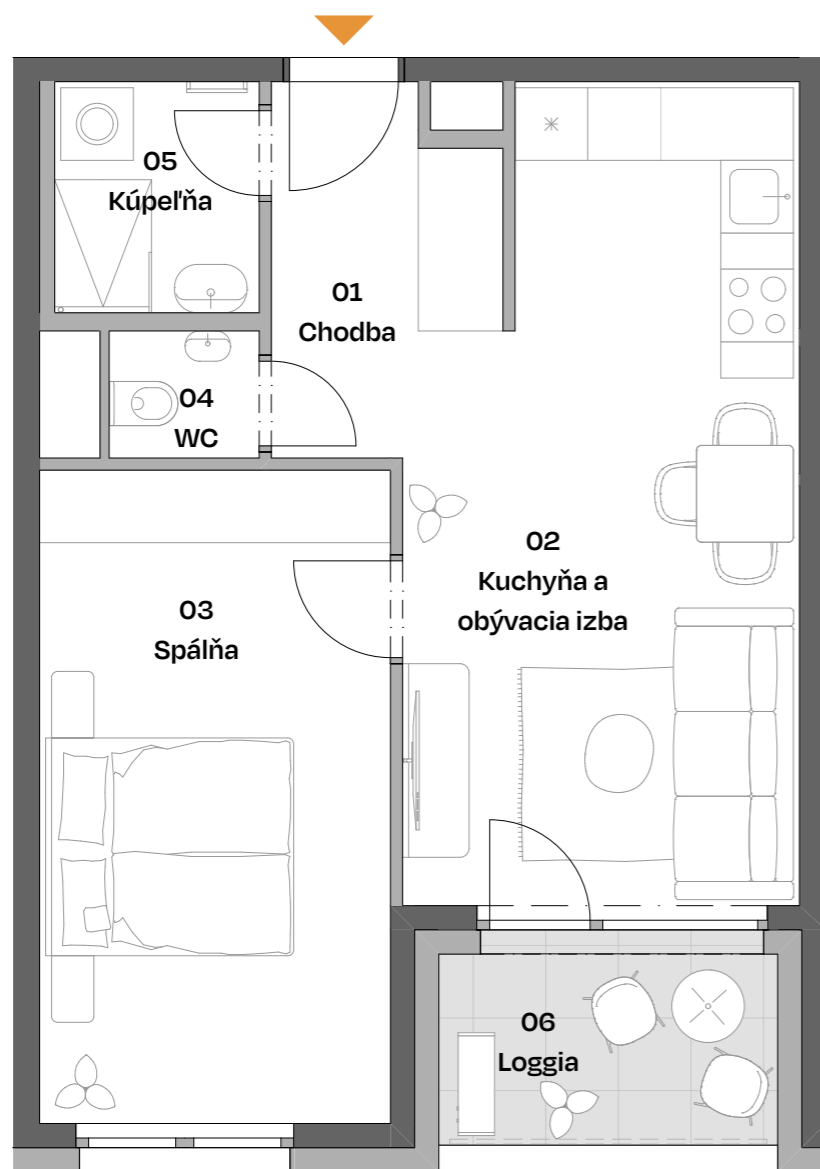

Budova  
Building **G1**

Podlažie  
Floor **3.NP**

Byt  
Flat **303**

Počet izieb  
Rooms **2+KK**

01	Chodba Corridor	5,64
02	Kuchyňa a obývacia izba Kitchen and Living Room	19,92
03	Spáľňa Bedroom	15,66
04	WC Toilet	1,37
05	Kúpeľňa Bathroom	3,23
<b>PLOCHA INTERIÉRU</b> Interior area		<b>45,82 m<sup>2</sup></b>
06	Loggia Loggia	4,89
<b>PLOCHA EXTERIÉRU</b> Exterior area		<b>4,89 m<sup>2</sup></b>
<b>CELKOVÁ PLOCHA</b> Total area		<b>50,71 m<sup>2</sup></b>