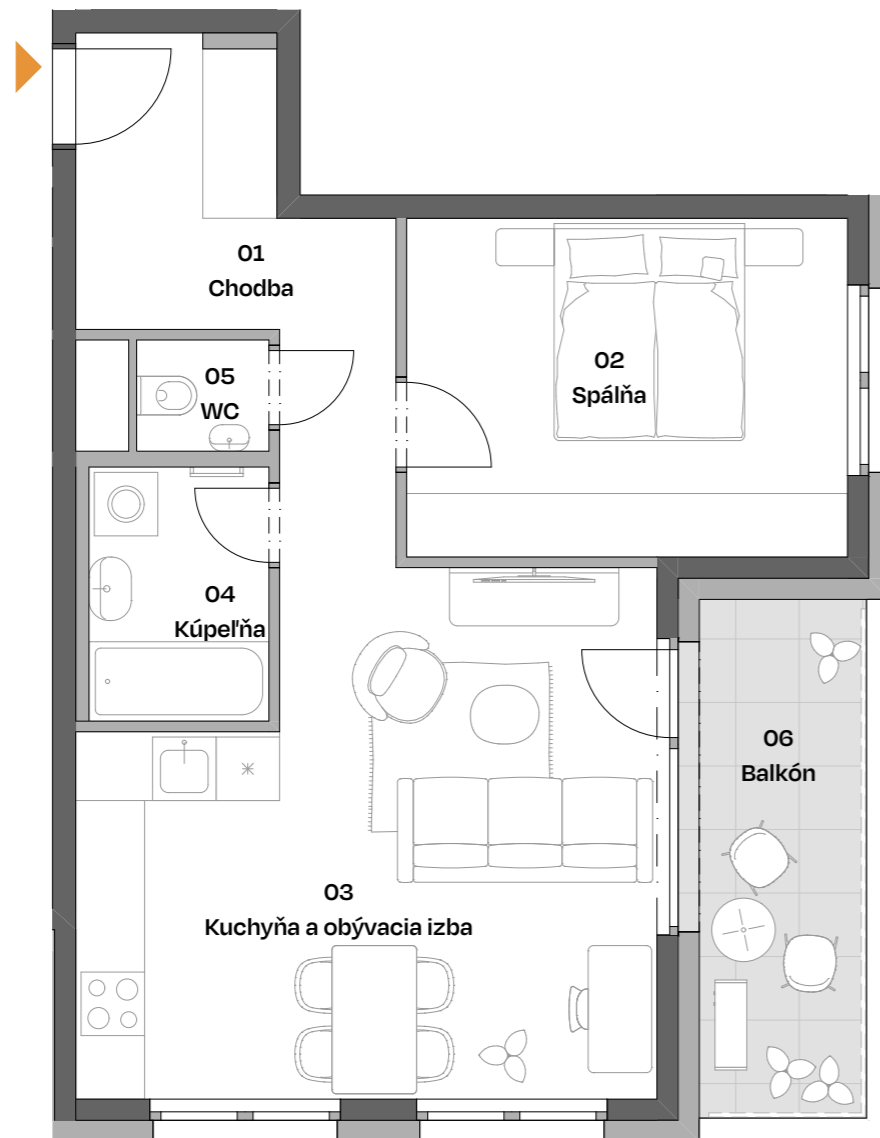

Budova
Building **G2**

Podlažie
Floor **4.NP**

Byt
Flat **402**

Počet izieb
Rooms **2+KK**

01	Chodba Corridor	9,02
02	Spáľňa Bedroom	13,33
03	Kuchyňa a obývacia izba Kitchen and Living Room	24,91
04	Kúpeľňa Bathroom	4,07
05	WC Toilet	1,38
PLOCHA INTERIÉRU Interior area		52,71 m²
06	Balkón Balcony	8,29
PLOCHA EXTERIÉRU Exterior area		8,29 m²
CELKOVÁ PLOCHA Total area		61,00 m²

Budova
Building **G2**

Podlažie
Floor **4.NP**

Byt
Flat **402**

Počet izieb
Rooms **2+KK**

01	Chodba Corridor	9,02
02	Spálňa Bedroom	13,33
03	Kuchyňa a obývacia izba Kitchen and Living Room	24,91
04	Kúpeľňa Bathroom	4,07
05	WC Toilet	1,38
PLOCHA INTERIÉRU Interior area		52,71 m²
06	Balkón Balcony	8,29
PLOCHA EXTERIÉRU Exterior area		8,29 m²
CELKOVÁ PLOCHA Total area		61,00 m²