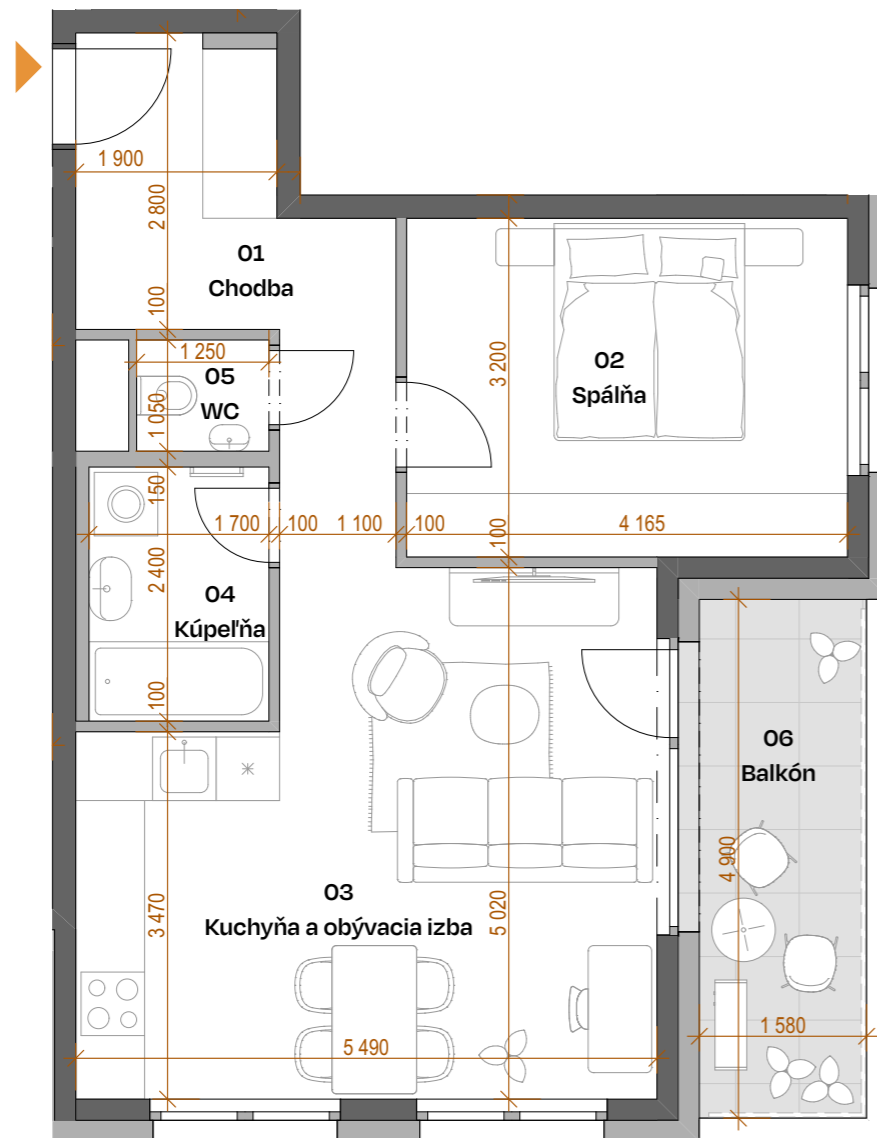

Budova
Building **G2**

Podlažie
Floor **4.NP**

Byt
Flat **402**

Počet izieb
Rooms **2+KK**

01	Chodba Corridor	9,02
02	Spáľňa Bedroom	13,33
03	Kuchyňa a obývacia izba Kitchen and Living Room	24,91
04	Kúpeľňa Bathroom	4,07
05	WC Toilet	1,38
PLOCHA INTERIÉRU Interior area		52,71 m²
06	Balkón Balcony	8,29
PLOCHA EXTERIÉRU Exterior area		8,29 m²
CELKOVÁ PLOCHA Total area		61,00 m²

Budova
Building **G2**

Podlažie
Floor **4.NP**

Byt
Flat **402**

Počet izieb
Rooms **2+KK**

01	Chodba Corridor	9,02
02	Spálňa Bedroom	13,33
03	Kuchyňa a obývacia izba Kitchen and Living Room	24,91
04	Kúpeľňa Bathroom	4,07
05	WC Toilet	1,38
PLOCHA INTERIÉRU Interior area		52,71 m²
06	Balkón Balcony	8,29
PLOCHA EXTERIÉRU Exterior area		8,29 m²
CELKOVÁ PLOCHA Total area		61,00 m²