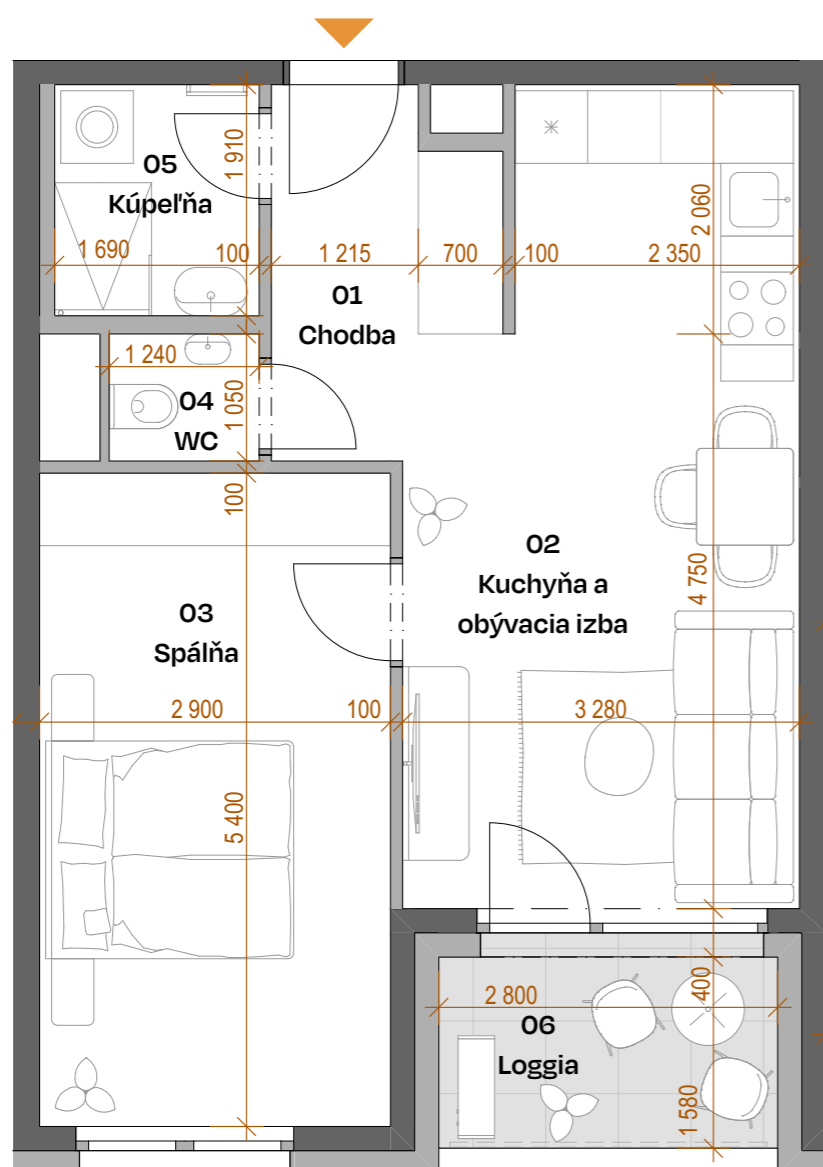

Budova
Building **G1**

Podlažie
Floor **5.NP**

Byt
Flat **503**

Počet izieb
Rooms **2+KK**

01	Chodba Corridor	5,64
02	Kuchyňa a obývacia izba Kitchen and Living Room	19,92
03	Spáľňa Bedroom	15,66
04	WC Toilet	1,37
05	Kúpeľňa Bathroom	3,23
PLOCHA INTERIÉRU Interior area		45,82 m²
06	Loggia Loggia	4,89
PLOCHA EXTERIÉRU Exterior area		4,89 m²
CELKOVÁ PLOCHA Total area		50,71 m²

Budova
Building **G1**

Podlažie
Floor **5.NP**

Byt
Flat **503**

Počet izieb
Rooms **2+KK**

01	Chodba Corridor	5,64
02	Kuchyňa a obývacia izba Kitchen and Living Room	19,92
03	Spálňa Bedroom	15,66
04	WC Toilet	1,37
05	Kúpeľňa Bathroom	3,23
PLOCHA INTERIÉRU Interior area		45,82 m²
06	Loggia Loggia	4,89
PLOCHA EXTERIÉRU Exterior area		4,89 m²
CELKOVÁ PLOCHA Total area		50,71 m²