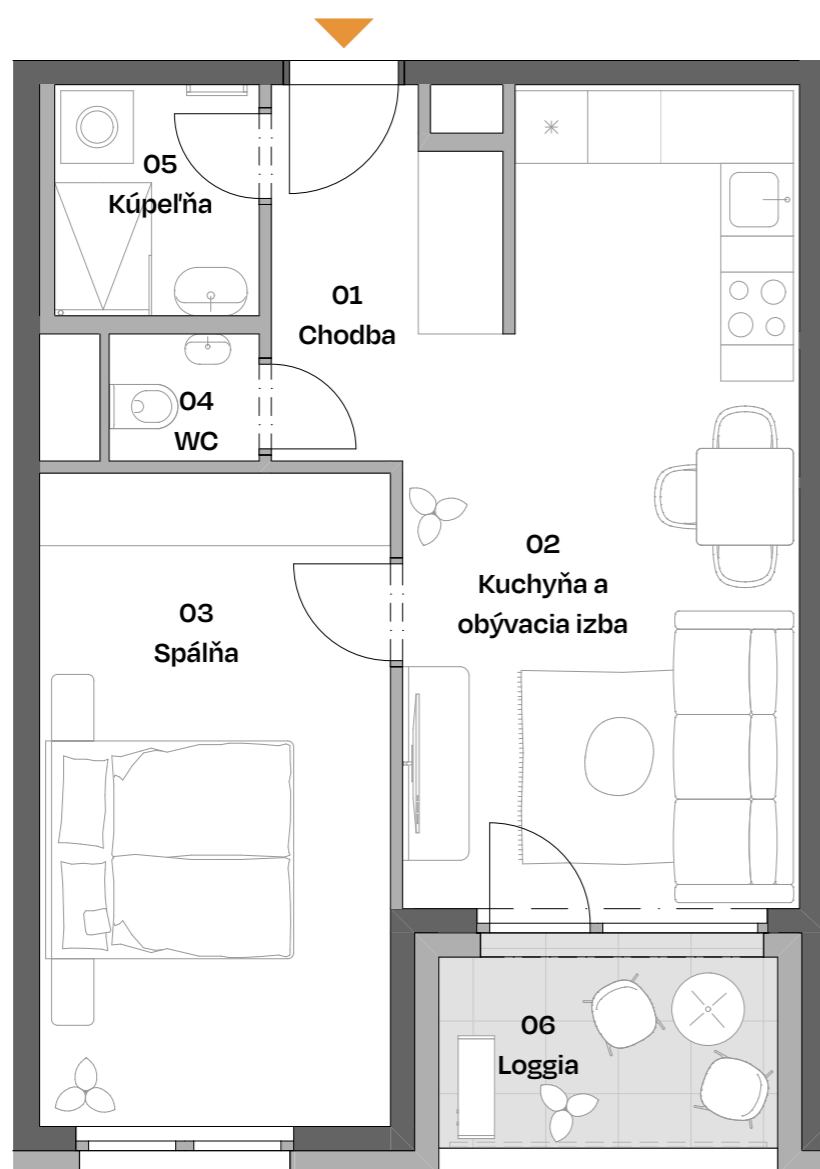

Budova
Building **G1**

Podlažie
Floor **5.NP**

Byt
Flat **503**

Počet izieb
Rooms **2+KK**

01	Chodba Corridor	5,64
02	Kuchyňa a obývacia izba Kitchen and Living Room	19,92
03	Spáľňa Bedroom	15,66
04	WC Toilet	1,37
05	Kúpeľňa Bathroom	3,23
PLOCHA INTERIÉRU Interior area		45,82 m²
06	Loggia Loggia	4,89
PLOCHA EXTERIÉRU Exterior area		4,89 m²
CELKOVÁ PLOCHA Total area		50,71 m²

Budova
Building **G1**

Podlažie
Floor **5.NP**

Byt
Flat **503**

Počet izieb
Rooms **2+KK**

01	Chodba Corridor	5,64
02	Kuchyňa a obývacia izba Kitchen and Living Room	19,92
03	Spálňa Bedroom	15,66
04	WC Toilet	1,37
05	Kúpeľňa Bathroom	3,23
PLOCHA INTERIÉRU Interior area		45,82 m²
06	Loggia Loggia	4,89
PLOCHA EXTERIÉRU Exterior area		4,89 m²
CELKOVÁ PLOCHA Total area		50,71 m²