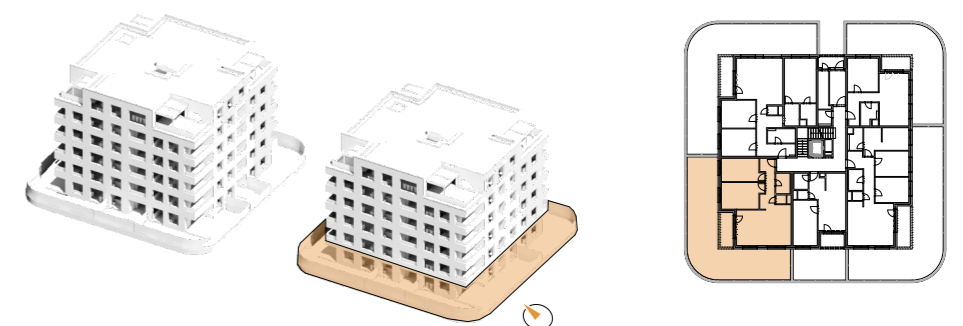

Budova  
Building **G1**

Podlažie  
Floor **1.NP**

Byt  
Flat **104**

Počet izieb  
Rooms **3+KK**

01	Chodba Corridor	9,41
02	Kúpeľňa Bathroom	4,15
03	WC Toilet	1,38
04	Kuchyňa a obývacia izba Kitchen and Living Room	29,31
05	Izba Room	13,45
06	Spáľňa Bedroom	15,31
<b>PLOCHA INTERIÉRU</b> Interior area		<b>73,01 m<sup>2</sup></b>
07	Terasa Terrace	14,42
08	Predzáhradka Front Garden	83,17
<b>PLOCHA EXTERIÉRU</b> Exterior area		<b>97,59 m<sup>2</sup></b>
<b>CELKOVÁ PLOCHA</b> Total area		<b>170,60 m<sup>2</sup></b>

Budova  
Building **G1**

Podlažie  
Floor **1.NP**

Byt  
Flat **104**

Počet izieb  
Rooms **3+KK**

<b>01</b>	<b>Chodba</b> Corridor	<b>9,41</b>
<b>02</b>	<b>Kúpeľňa</b> Bathroom	<b>4,15</b>
<b>03</b>	<b>WC</b> Toilet	<b>1,38</b>
<b>04</b>	<b>Kuchyňa a obývacia izba</b> Kitchen and Living Room	<b>29,31</b>
<b>05</b>	<b>Izba</b> Room	<b>13,45</b>
<b>06</b>	<b>Spálňa</b> Bedroom	<b>15,31</b>
<b>PLOCHA INTERIÉRU</b> Interior area		<b>73,01 m<sup>2</sup></b>
<b>07</b>	<b>Terasa</b> Terrace	<b>14,42</b>
<b>08</b>	<b>Predzáhradka</b> Front Garden	<b>83,17</b>
<b>PLOCHA EXTERIÉRU</b> Exterior area		<b>97,59 m<sup>2</sup></b>
<b>CELKOVÁ PLOCHA</b> Total area		<b>170,60 m<sup>2</sup></b>