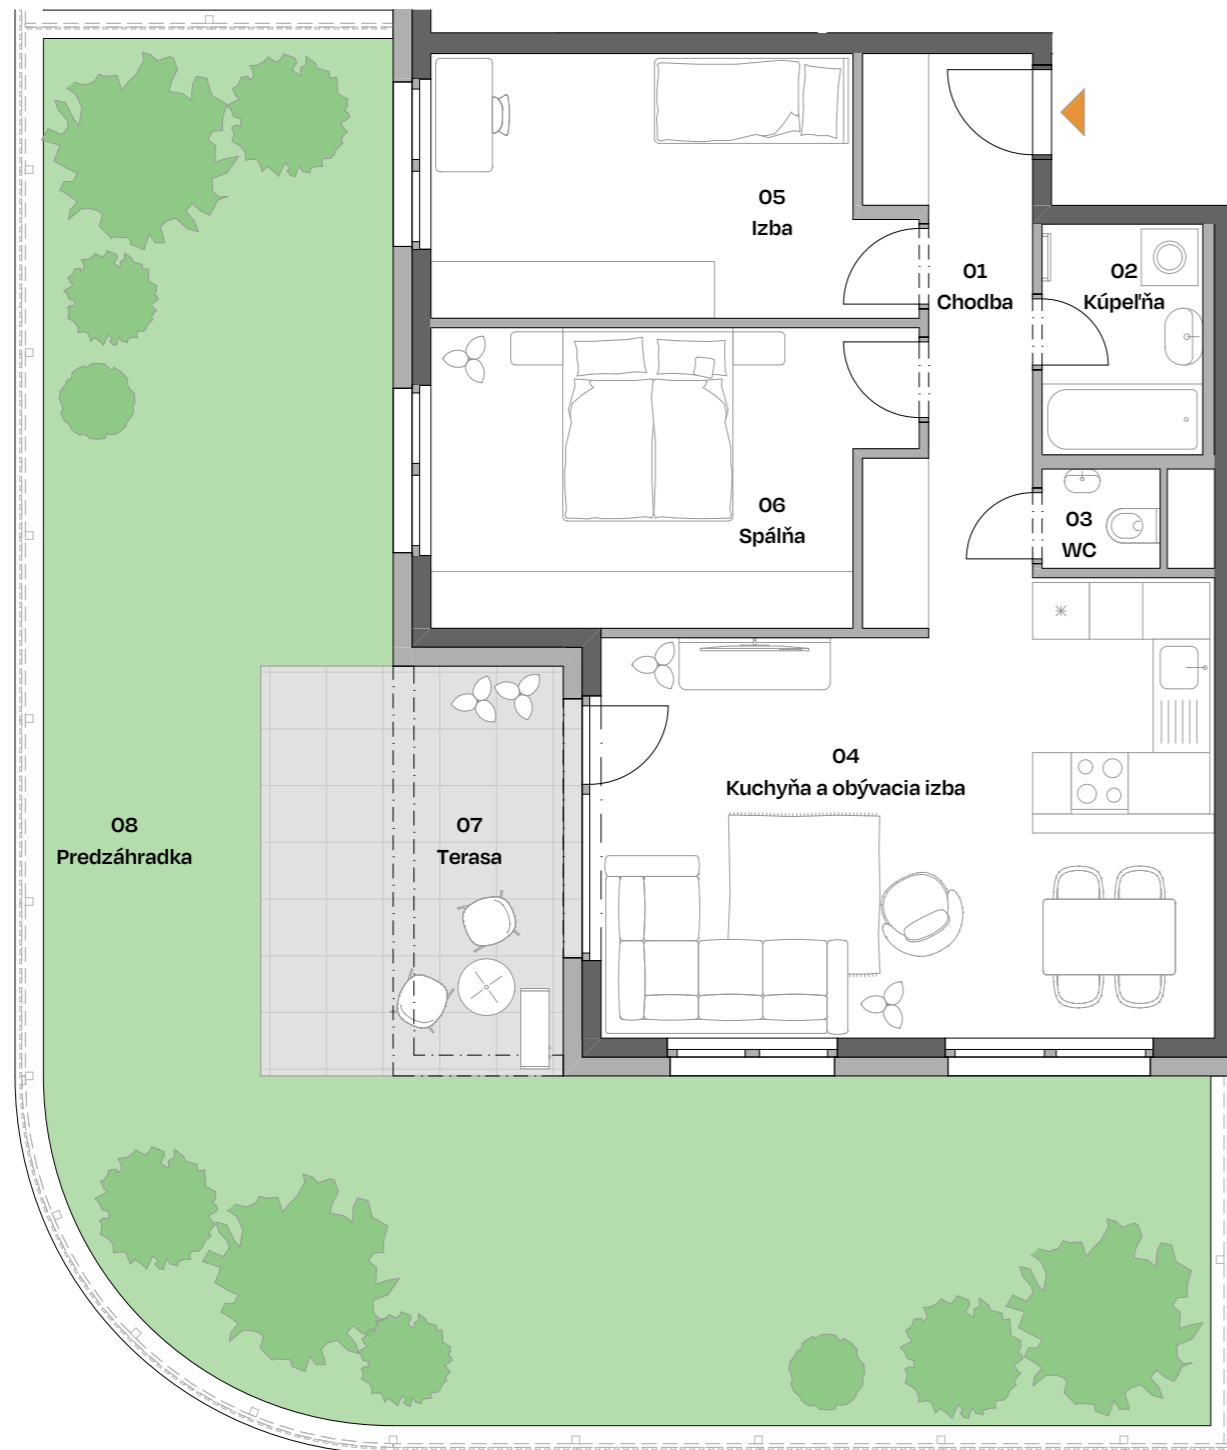

Budova  
Building **G1**

Podlažie  
Floor **1.NP**

Byt  
Flat **104**

Počet izieb  
Rooms **3+KK**

01	Chodba Corridor	9,41
02	Kúpeľňa Bathroom	4,15
03	WC Toilet	1,38
04	Kuchyňa a obývacia izba Kitchen and Living Room	29,31
05	Izba Room	13,45
06	Spáľňa Bedroom	15,31
<b>PLOCHA INTERIÉRU</b> Interior area		<b>73,01 m<sup>2</sup></b>
07	Terasa Terrace	14,42
08	Predzáhradka Front Garden	83,17
<b>PLOCHA EXTERIÉRU</b> Exterior area		<b>97,59 m<sup>2</sup></b>
<b>CELKOVÁ PLOCHA</b> Total area		<b>170,60 m<sup>2</sup></b>

Budova  
Building **G1**

Podlažie  
Floor **1.NP**

Byt  
Flat **104**

Počet izieb  
Rooms **3+KK**

<b>01</b>	<b>Chodba</b> Corridor	<b>9,41</b>
<b>02</b>	<b>Kúpeľňa</b> Bathroom	<b>4,15</b>
<b>03</b>	<b>WC</b> Toilet	<b>1,38</b>
<b>04</b>	<b>Kuchyňa a obývacia izba</b> Kitchen and Living Room	<b>29,31</b>
<b>05</b>	<b>Izba</b> Room	<b>13,45</b>
<b>06</b>	<b>Spálňa</b> Bedroom	<b>15,31</b>
<b>PLOCHA INTERIÉRU</b> Interior area		<b>73,01 m<sup>2</sup></b>
<b>07</b>	<b>Terasa</b> Terrace	<b>14,42</b>
<b>08</b>	<b>Predzáhradka</b> Front Garden	<b>83,17</b>
<b>PLOCHA EXTERIÉRU</b> Exterior area		<b>97,59 m<sup>2</sup></b>
<b>CELKOVÁ PLOCHA</b> Total area		<b>170,60 m<sup>2</sup></b>