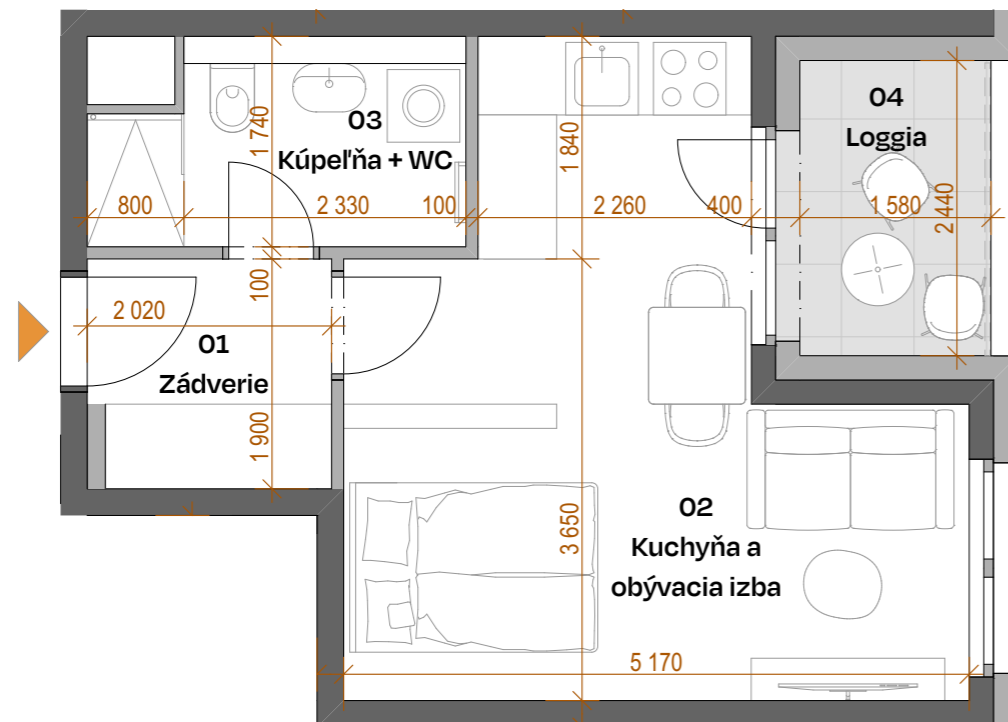

Budova
Building **G2**

Podlažie
Floor **2.NP**

Byt
Flat **207**

Počet izieb
Rooms **1,5+KK**

01	Zádverie Vestibule	3,88
02	Kuchyňa a obývacia izba Kitchen and Living Room	21,08
03	Kúpeľňa + WC Bathroom + Toilet	4,93
PLOCHA INTERIÉRU Interior area		29,89 m²
04	Loggia Loggia	4,20
PLOCHA EXTERIÉRU Exterior area		4,20 m²
CELKOVÁ PLOCHA Total area		34,09 m²

Budova
Building **G2**

Podlažie
Floor **2.NP**

Byt
Flat **207**

Počet izieb
Rooms **1,5+KK**

01	Zádverie Vestibule	3,88
02	Kuchyňa a obývacia izba Kitchen and Living Room	21,08
03	Kúpeľňa + WC Bathroom + Toilet	4,93
PLOCHA INTERIÉRU Interior area		29,89 m²
04	Loggia	4,20
PLOCHA EXTERIÉRU Exterior area		4,20 m²
CELKOVÁ PLOCHA Total area		34,09 m²