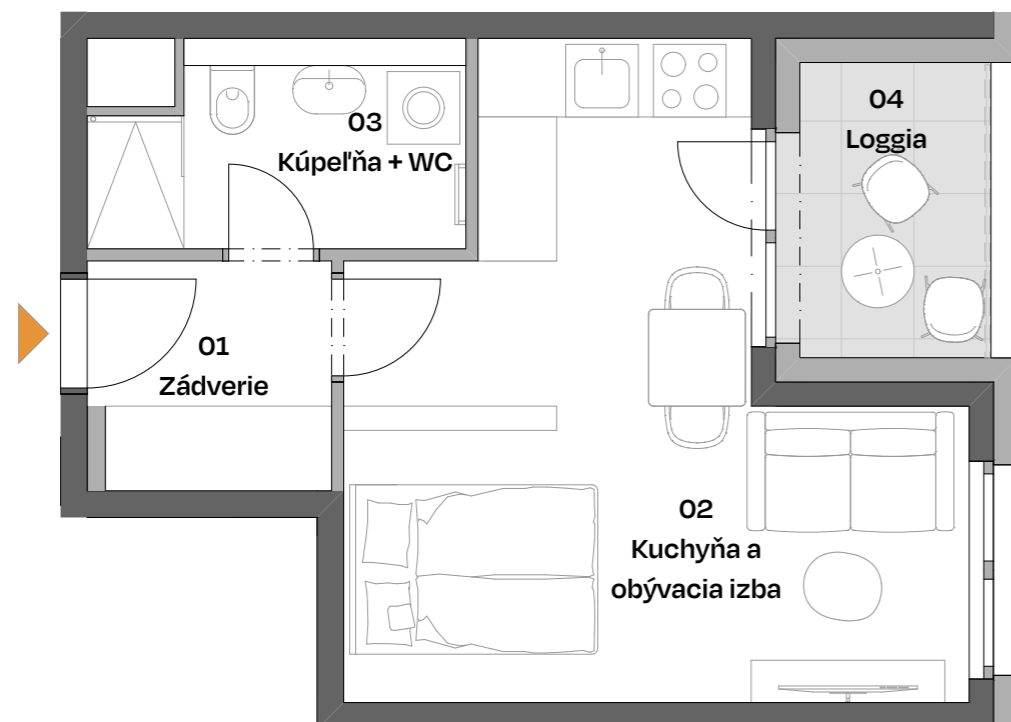

Budova
Building **G2**

Podlažie
Floor **2.NP**

Byt
Flat **207**

Počet izieb
Rooms **1,5+KK**

01	Zádverie Vestibule	3,88
02	Kuchyňa a obývacia izba Kitchen and Living Room	21,08
03	Kúpeľňa + WC Bathroom + Toilet	4,93
PLOCHA INTERIÉRU Interior area		29,89 m²
04	Loggia Loggia	4,20
PLOCHA EXTERIÉRU Exterior area		4,20 m²
CELKOVÁ PLOCHA Total area		34,09 m²

Budova
Building **G2**

Podlažie
Floor **2.NP**

Byt
Flat **207**

Počet izieb
Rooms **1,5+KK**

01	Zádverie Vestibule	3,88
02	Kuchyňa a obývacia izba Kitchen and Living Room	21,08
03	Kúpeľňa + WC Bathroom + Toilet	4,93
PLOCHA INTERIÉRU Interior area		29,89 m²
04	Loggia	4,20
PLOCHA EXTERIÉRU Exterior area		4,20 m²
CELKOVÁ PLOCHA Total area		34,09 m²