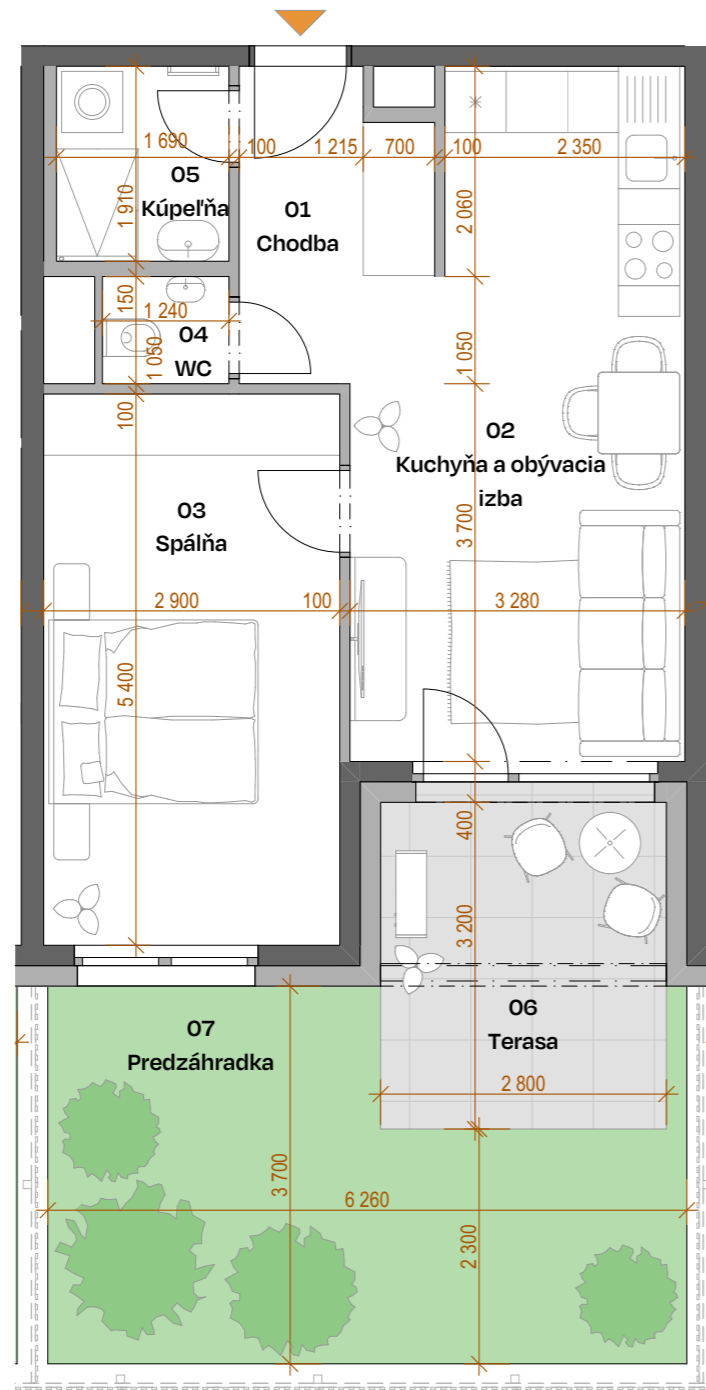

Budova
Building **G1**

Podlažie
Floor **1.NP**

Byt
Flat **103**

Počet izieb
Rooms **2+KK**

01	Chodba Corridor	5,64
02	Kuchyňa a obývacia izba Kitchen and Living Room	19,92
03	Spálňa Bedroom	15,88
04	WC Toilet	1,37
05	Kúpeľňa Bathroom	3,23
PLOCHA INTERIÉRU Interior area		46,04 m²
06	Terasa Terrace	9,43
07	Predzáhradka Front Garden	21,37
PLOCHA EXTERIÉRU Exterior area		30,80 m²
CELKOVÁ PLOCHA Total area		76,84 m²