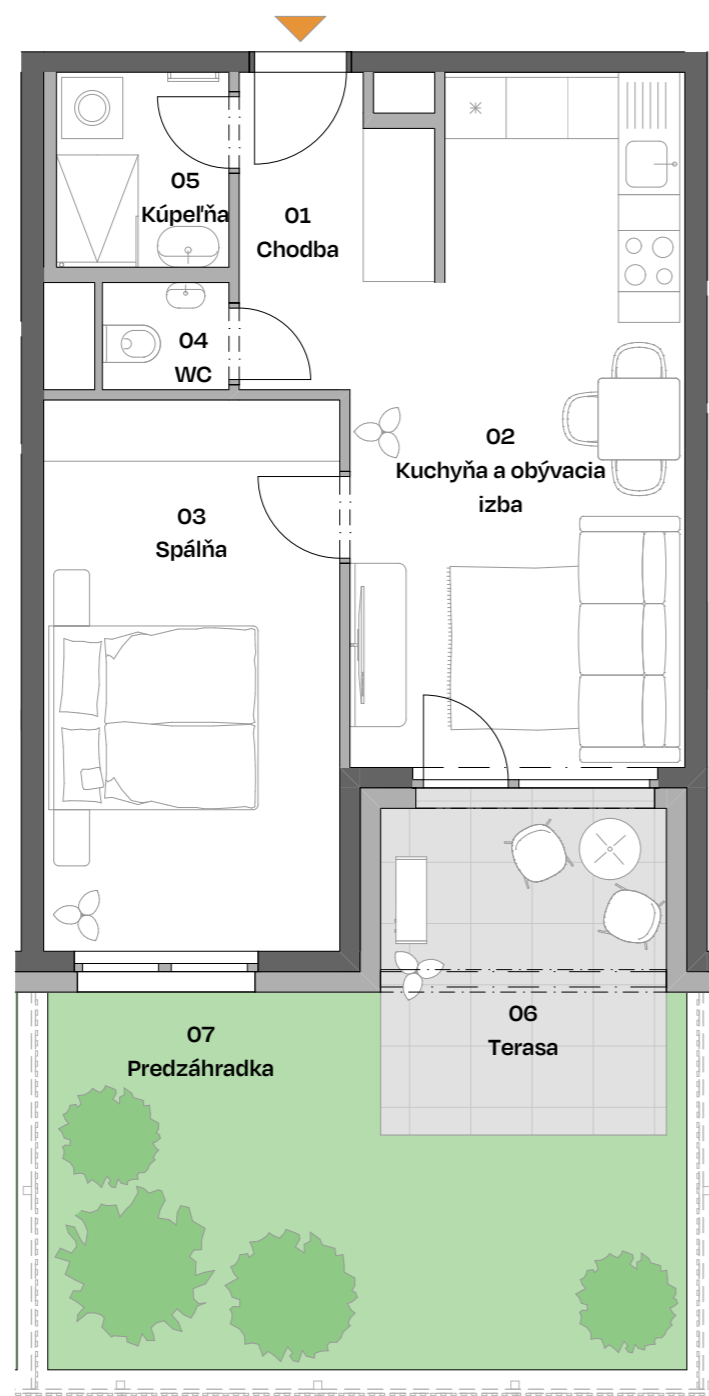

Budova
Building **G1**

Podlažie
Floor **1.NP**

Byt
Flat **103**

Počet izieb
Rooms **2+KK**

01	Chodba Corridor	5,64
02	Kuchyňa a obývacia izba Kitchen and Living Room	19,92
03	Spálňa Bedroom	15,88
04	WC Toilet	1,37
05	Kúpeľňa Bathroom	3,23
PLOCHA INTERIÉRU Interior area		46,04 m²
06	Terasa Terrace	9,43
07	Predzáhradka Front Garden	21,37
PLOCHA EXTERIÉRU Exterior area		30,80 m²
CELKOVÁ PLOCHA Total area		76,84 m²